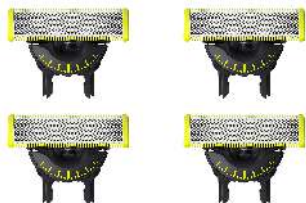

## Замінне лезо 360

### OneBlade

Підстригання, підрівнювання і гоління

Замінне лезо 360, 4 шт.

Підходить для всіх ручок OneBlade\*\*

Лезо можна використовувати до 4 міс.\*

QR440/50

### Створено для зрізання волосся, не шкіри

Інноваційне лезо, що рухається на 360°, може вигинатися у всіх напрямках і пристосуватися до вигинів обличчя. Його конструкція забезпечує постійний контакт зі шкірою та контроль процесу гоління. Легко підстригайте та голіть волосся у важкодоступних місцях лише кількома рухами та з високим ступенем комфорту.

## Двостороннє лезо

Створюйте точні краї та чіткі лінії за допомогою двостороннього леза. Можливе гоління як угору, так і вниз. Отримуйте ідеальні лінії за лічені секунди завдяки двосторонньому лезу.