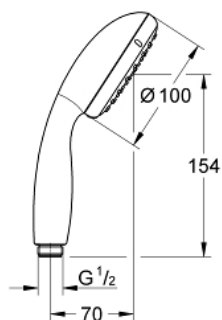

26 542 000 VITALIO GO 100 РУЧНИЙ ДУШ, 2 РЕЖИМИ СТРУМЕНЮ

ОПИС ПРОДУКТУ

- Колір: хром
- Rain, Jet
- GROHE DreamSpray розкішний потік води
- GROHE Long-Life поверхня
- SpeedClean – технологія, що запобігає утворенню вапняного нальоту
- внутрішній охолоджуючий канал для довготривалого терміну служби
- ShockProof – силіконове кільце, яке запобігає виникненню пошкоджень при падінні ручного душу
- може використовуватися із проточним водонагрівачем
- універсальна монтажна система, придатна для усіх стандартних душових шлангів
- мінімальний рекомендований тиск 1.0 бар
- практична упаковка, яка привертає увагу

Pure Freude
an Wasser

26 542 000 VITALIO GO 100 РУЧНИЙ ДУШ, 2 РЕЖИМИ СТРУМЕНЮ

ЗАПАСНІ ЧАСТИНИ , грудня 2017 – зараз

1: Dirt strainer (Артикул запчастини 0700200M)