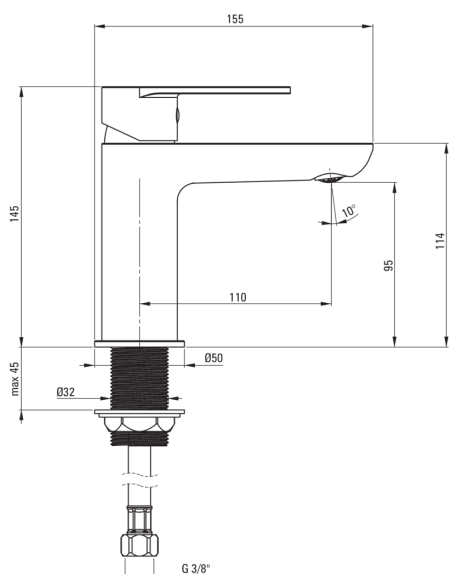

Код продукту: BGA_020M

EAN: 5908212054451

Колір: хром

Гарантія: 7

Змішувач

Оздоблення	хром
Тип змішувача	з однією ручкою, змішуючий
Спосіб монтажу	стоячий
Клас витрати	Z - 4-9 л/хв
Акустична група	I ($x \leq 20$)

Картридж до змішувача

Розмір керамічного картриджа	35 мм
------------------------------	-------

Носики

Вид носика	нерухомий
Діапазон виліву змішувача [мм]	110
Матеріал	латунь

Аератори

Тип аератора	coin-slot
Розмір аератора	M24

З'єднувальні шланги

Довжина [мм]	450
Винт до інсталяції	3/8"
Винт кронштейна	M10

Відмінна риса:

- Корпус змішувача виготовлений з високоякісної латуні
- Змішувач оснащений аератором для аерації струменя
- Монтажна втулка полегшує монтаж змішувача
- З'єднувальні шланги в комплекті
- Аератор coin-slot
- Легкий і тонкий дизайн
- Тільки найкращі матеріали, якість яких ми підтверджуємо дослідженнями в лабораторії
- Клас витрати (4-9 л / хв) дозволяє знизити витрату води