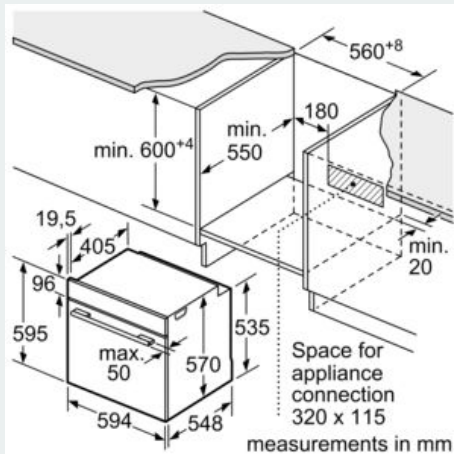

Принадлежности:

Окружающая среда / Безопасность:

- Максимальная температура нагрева наружного стекла дверцы: 40°C -3-слойное остекление
- Защитное отключение

Техническая информация:

- Длина сетевого кабеля: 120 см
- Норма напряжения 220 - 240 VB
- Мощность подключения: 3.6 кВт
-
- Класс энергоэффективности (в соответствии с нормами EU Nr. 65/2014): A(в диапазоне классов энергоэффективности от A+ ++ до D)
- Энергопотребление за цикл в обычном режиме:0.97 кВт/ч
- Энергопотребление за цикл в режиме конвекции с вентилятором:0.81 кВт/ч
- Количество камер: 1 Источник нагрева: электричество Объем камеры:71 л
-

Размеры:

- Размеры прибора (ВхШхГ): 595 мм x 594 мм x 548 мм
-
- Размеры ниши для встраивания (ВхШхГ): 585 мм - 595 мм x 560 мм - 568 мм x 550 мм
-
- Пожалуйста, придерживайтесь размеров для встраивания, указанных на схеме монтажа

**iQ500, Встраиваемый духовой шкаф
с функцией добавления пара, 60 x
60 см, Нержавеющая сталь
HR538ABS1**

Размерные чертежи

Measurements in mm

A: 19.5 mm
B: Space for appliance connection 320 x 115 mm

Installation with a hob.