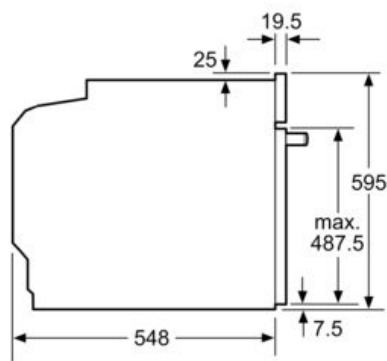

Принадлежности:

Окружающая среда / Безопасность:

- Максимальная температура нагрева наружного стекла дверцы: 40°C -3-слойное остекление
- Защитное отключение

Техническая информация:

- Длина сетевого кабеля: 120 см
- Норма напряжения 220 - 240 VB
- Мощность подключения: 3.6 кВт
-
- Класс энергоэффективности (в соответствии с нормами EU Nr. 65/2014): A(в диапазоне классов энергоэффективности от A+ ++ до D)
- Энергопотребление за цикл в обычном режиме:0.97 кВт/ч
- Энергопотребление за цикл в режиме конвекции с вентилятором:0.81 кВт/ч
- Количество камер: 1 Источник нагрева: электричество Объем камеры:71 л
-

Размеры:

- Размеры прибора (ВхШхГ): 595 мм x 594 мм x 548 мм
-
- Размеры ниши для встраивания (ВхШхГ): 585 мм - 595 мм x 560 мм - 568 мм x 550 мм
-
- Пожалуйста, придерживайтесь размеров для встраивания, указанных на схеме монтажа

**iQ500, Встраиваемый духовой шкаф
с функцией добавления пара, 60 x
60 см, Нержавеющая сталь
HR538ABS1**

Размерные чертежи

Measurements in mm

A: 19.5 mm
B: Space for appliance connection 320 x 115 mm

Installation with a hob.