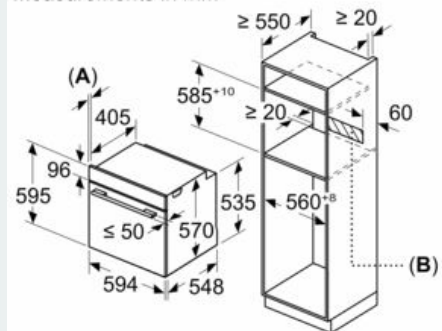

Принадлежности:

Окружающая среда / Безопасность:

- Максимальная температура нагрева наружного стекла дверцы: 40°C -3-слойное остекление
- Защитное отключение

Техническая информация:

- Длина сетевого кабеля: 120 см
- Норма напряжения 220 - 240 VB
- Мощность подключения: 3.6 кВт
-
- Класс энергоэффективности (в соответствии с нормами EU Nr. 65/2014): A(в диапазоне классов энергоэффективности от A+ ++ до D)
- Энергопотребление за цикл в обычном режиме:0.97 кВт/ч
- Энергопотребление за цикл в режиме конвекции с вентилятором:0.81 кВт/ч
- Количество камер: 1 Источник нагрева: электричество Объем камеры:71 л
-

Размеры:

- Размеры прибора (ВхШхГ): 595 мм x 594 мм x 548 мм
-
- Размеры ниши для встраивания (ВхШхГ): 585 мм - 595 мм x 560 мм - 568 мм x 550 мм
-
- Пожалуйста, придерживайтесь размеров для встраивания, указанных на схеме монтажа

**iQ500, Встраиваемый духовой шкаф
с функцией добавления пара, 60 x
60 см, Нержавеющая сталь
HR538ABS1**

Размерные чертежи

Measurements in mm

A: 19.5 mm
B: Space for appliance connection 320 x 115 mm

Installation with a hob.