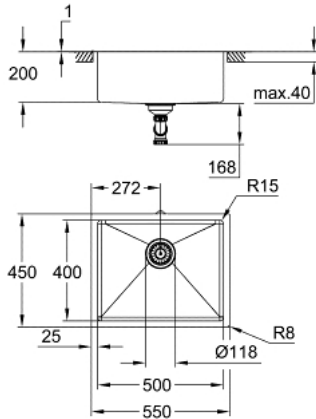

31 574 AL1 K700U МИЙКА З НЕРЖАВІЮЧОЇ СТАЛІ ЗІ ЗЛИВОМ

ОПИС ПРОДУКТУ

- Колір: матовий графіт
- модель: K700U 60-S 54.4/44.4 1.0
- тип монтажу: під стільницю, на стільницю або врівень зі стільницею
- матеріал: нержавіюча сталь AISI 304 (V2A)
- товщина матеріалу: 1 мм
- покриття GROHE Long-Life
- покриття: сатинова обробка
- GROHE Whisper
- мін. розмір шафи: 600 мм
- розміри: 550 x 450 мм
- 1 чаша: 500 x 400 x 200 мм
- GROHE FastFixation система швидкого монтажу
- cut-out (undermount): 502 x 402 mm (R16)
- cut-out (top mount): 535 x 435 mm
- cut-out (flush mount): 535 x 435 mm (R3) (top step outer size: -551 x 451 -R8 deep -3.5 mm)
- злив: Ø 3.5"/90 мм автоматичний фіттинг для відходів
- cut-out (top mount): 594 x 442 mm
- включені до комплекту аксесуари: автоматичний фіттинг для відходів, комплект для змиву, сітчастий фільтр, монтажний комплект
- кількість кріплень у комплекті (для монтажу на стільницю): 8
- кількість кріплень у комплекті (для монтажу під стільницю): 8