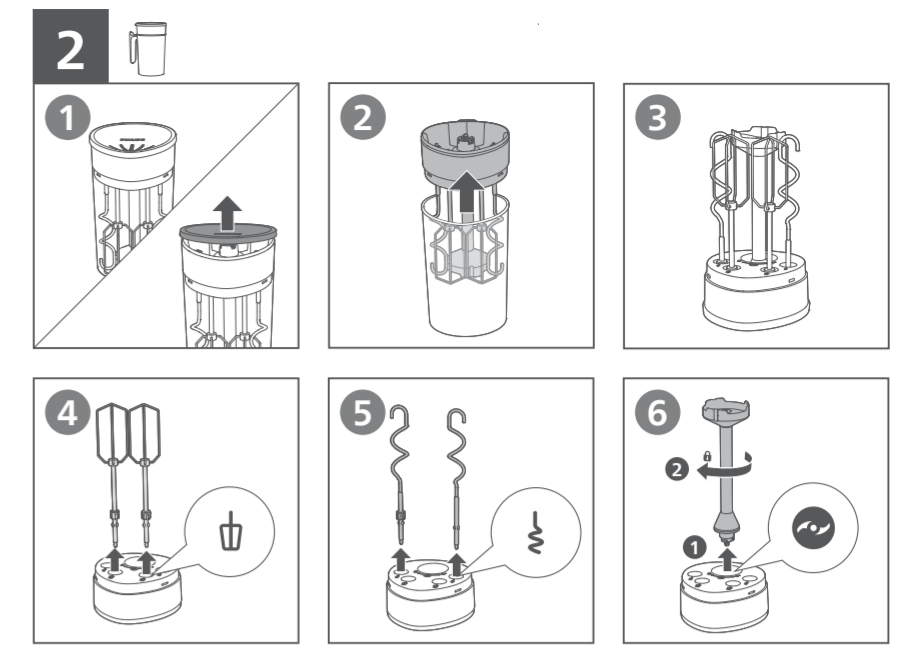

Quick Start Guide

6

		(MAX)	(MAX)	
		X6	2 min	5
		500 g	6 min	5
		750 g	3 min	1 - 5
		750 g	3 min	1 - 5
		500 g	5 min	1 - 5
		200 g	5 x1 sec	H
		200 g	30 sec	H
		200 g	30 sec	L
		300-500ml	60 sec	H
		300-500ml	60 sec	L