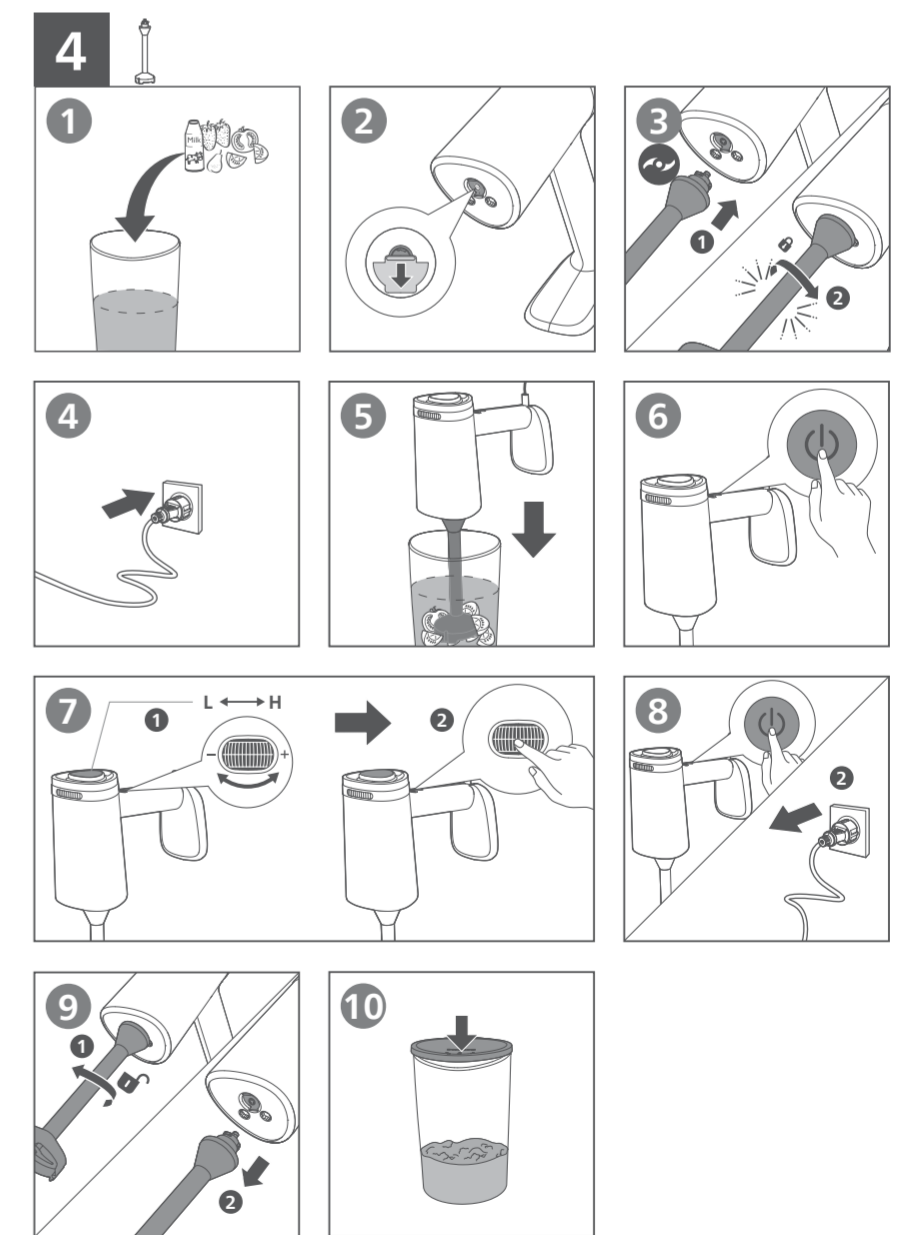

Quick Start Guide

6

		(MAX)	(MAX)	
		X6	2 min	5
		500 g	6 min	5
		750 g	3 min	1 - 5
		750 g	3 min	1 - 5
		500 g	5 min	1 - 5
		200 g	5 x1 sec	H
		200 g	30 sec	H
		200 g	30 sec	L
		300-500ml	60 sec	H
		300-500ml	60 sec	L