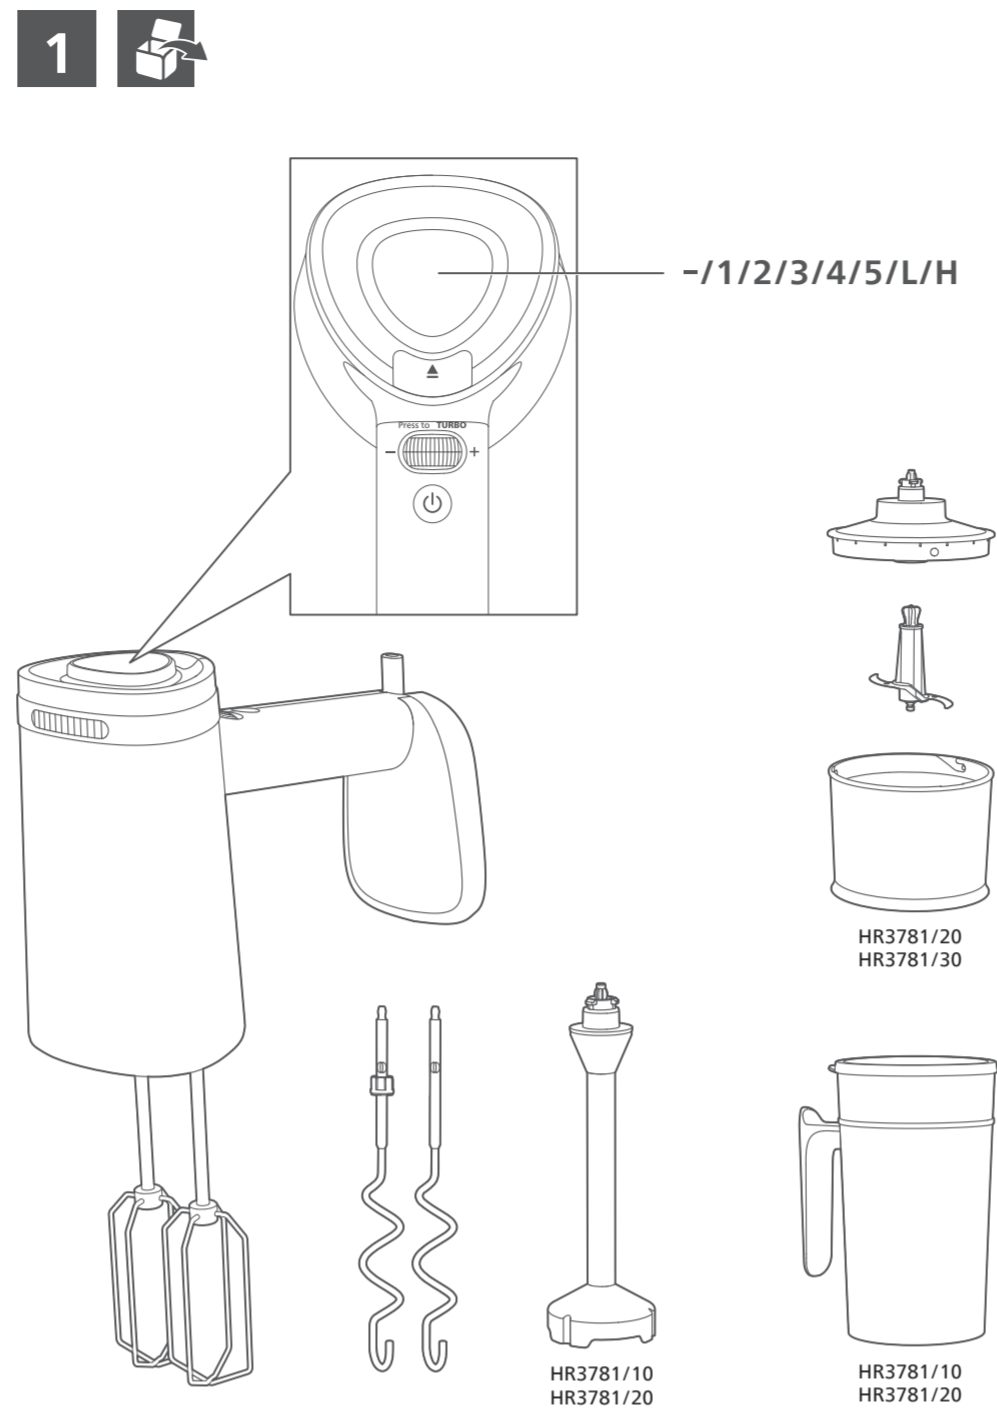

Quick Start Guide

6

		(MAX)	(MAX)	
		X6	2 min	5
		500 g	6 min	5
		750 g	3 min	1 - 5
		750 g	3 min	1 - 5
		500 g	5 min	1 - 5
		200 g	5 x1 sec	H
		200 g	30 sec	H
		200 g	30 sec	L
		300-500ml	60 sec	H
		300-500ml	60 sec	L