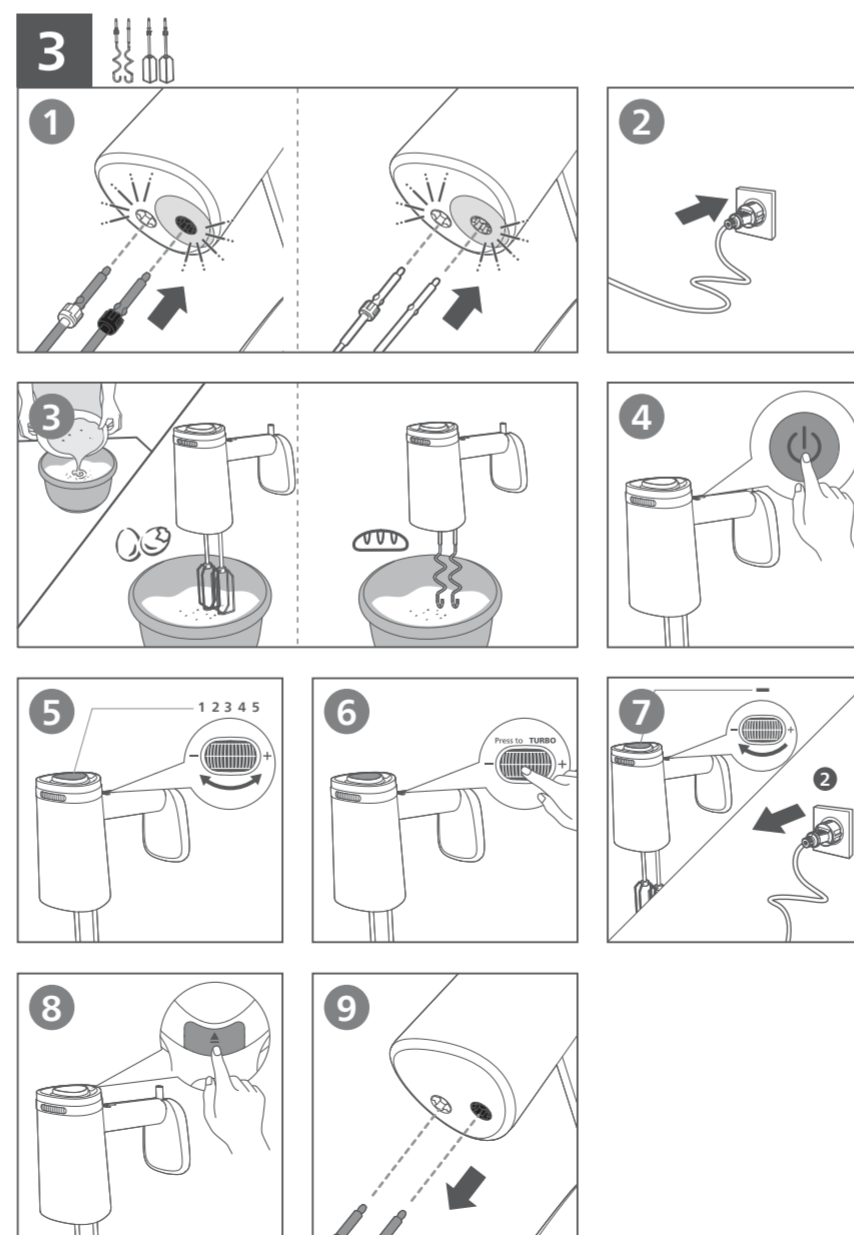

Quick Start Guide

6

		(MAX)	(MAX)	
		X6	2 min	5
		500 g	6 min	5
		750 g	3 min	1 - 5
		750 g	3 min	1 - 5
		500 g	5 min	1 - 5
		200 g	5 x1 sec	H
		200 g	30 sec	H
		200 g	30 sec	L
		300-500ml	60 sec	H
		300-500ml	60 sec	L