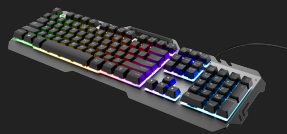

PRODUCT VISUAL 1