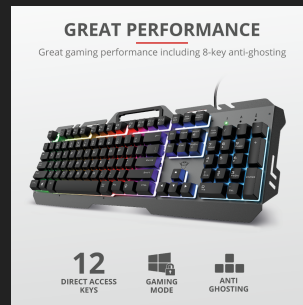

#23796

Ігрова клавіатура в металевому корпусі з райдужним світлодіодним підсвічуванням

Ігрова клавіатура в металевому корпусі з кольоровим світлодіодним підсвічуванням

Key features

- Повна розкладка й жорстка металева верхня панель
- Райдужне підсвічування з можливістю налаштування частоти і яскравості світла
- Спеціальний ігровий режим з вимкненням клавіші Windows, щоб ніщо не заважало грати
- Швидке і зручне управління за допомогою 12 функціональних клавіш
- Вбудований тримач для телефону, що дозволяє стежити за екраном

INTEGRATED
PHONE HOLDER

Strong and Colourful

With a sturdy, metal top plate, the Trust GXT 853 Esca Metal Rainbow Gaming Keyboard can withstand anything you're faced with on the online battlefield. This colourful gaming keyboard uses adjustable LED lighting to give it that true gamer aesthetic, while the integrated phone holder will help you keep an eye on incoming messages while you play.

Your Identity

The Trust Esca is equipped with rainbow illuminated LEDs to give it that true gamer aesthetic. Adjust the speed of the colours and set the brightness to the level you like the most. Plug this gaming keyboard in your PC, adjust it to your liking and go online. The noobs are waiting for you.

**Compatible Software
Platforms**

Windows

PRODUCT VISUAL 1

PRODUCT PICTORIAL 1

PRODUCT PICTORIAL 2

PRODUCT PICTORIAL 3

PRODUCT ESHOT 1

PRODUCT VISUAL 2