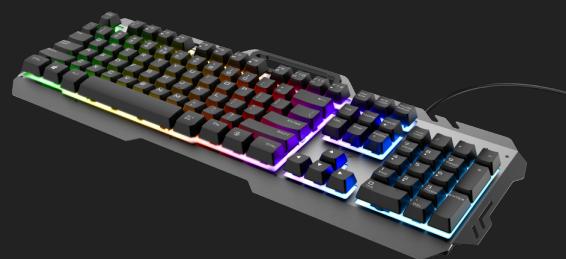

#23796

Ігрова клавіатура в металевому корпусі з райдужним світлодіодним підсвічуванням

Ігрова клавіатура в металевому корпусі з кольоровим світлодіодним підсвічуванням

Key features

- Повна розкладка й жорстка металева верхня панель
- Райдужне підсвічування з можливістю налаштування частоти і яскравості світла
- Спеціальний ігровий режим з вимкненням клавіші Windows, щоб ніщо не заважало грати
- Швидке і зручне управління за допомогою 12 функціональних клавіш
- Вбудований тримач для телефону, що дозволяє стежити за екраном

INTEGRATED
PHONE HOLDER

Strong and Colourful

With a sturdy, metal top plate, the Trust GXT 853 Esca Metal Rainbow Gaming Keyboard can withstand anything you're faced with on the online battlefield. This colourful gaming keyboard uses adjustable LED lighting to give it that true gamer aesthetic, while the integrated phone holder will help you keep an eye on incoming messages while you play.

Full-size Layout

The Esca uses a full-size layout, which means you got full control over anything, even if it's not game related. There are 12 media and office function keys and it has a complete numpad, which makes the Trust Esca suitable for anything, from writing documents to owning battle royals.

Your Identity

The Trust Esca is equipped with rainbow illuminated LEDs to give it that true gamer aesthetic. Adjust the speed of the colours and set the brightness to the level you like the most. Plug this gaming keyboard in your PC, adjust it to your liking and go online. The noobs are waiting for you.