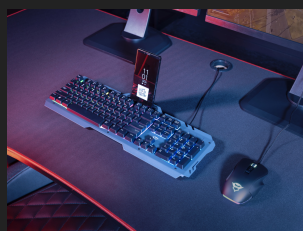

LIFESTYLE VISUAL 1