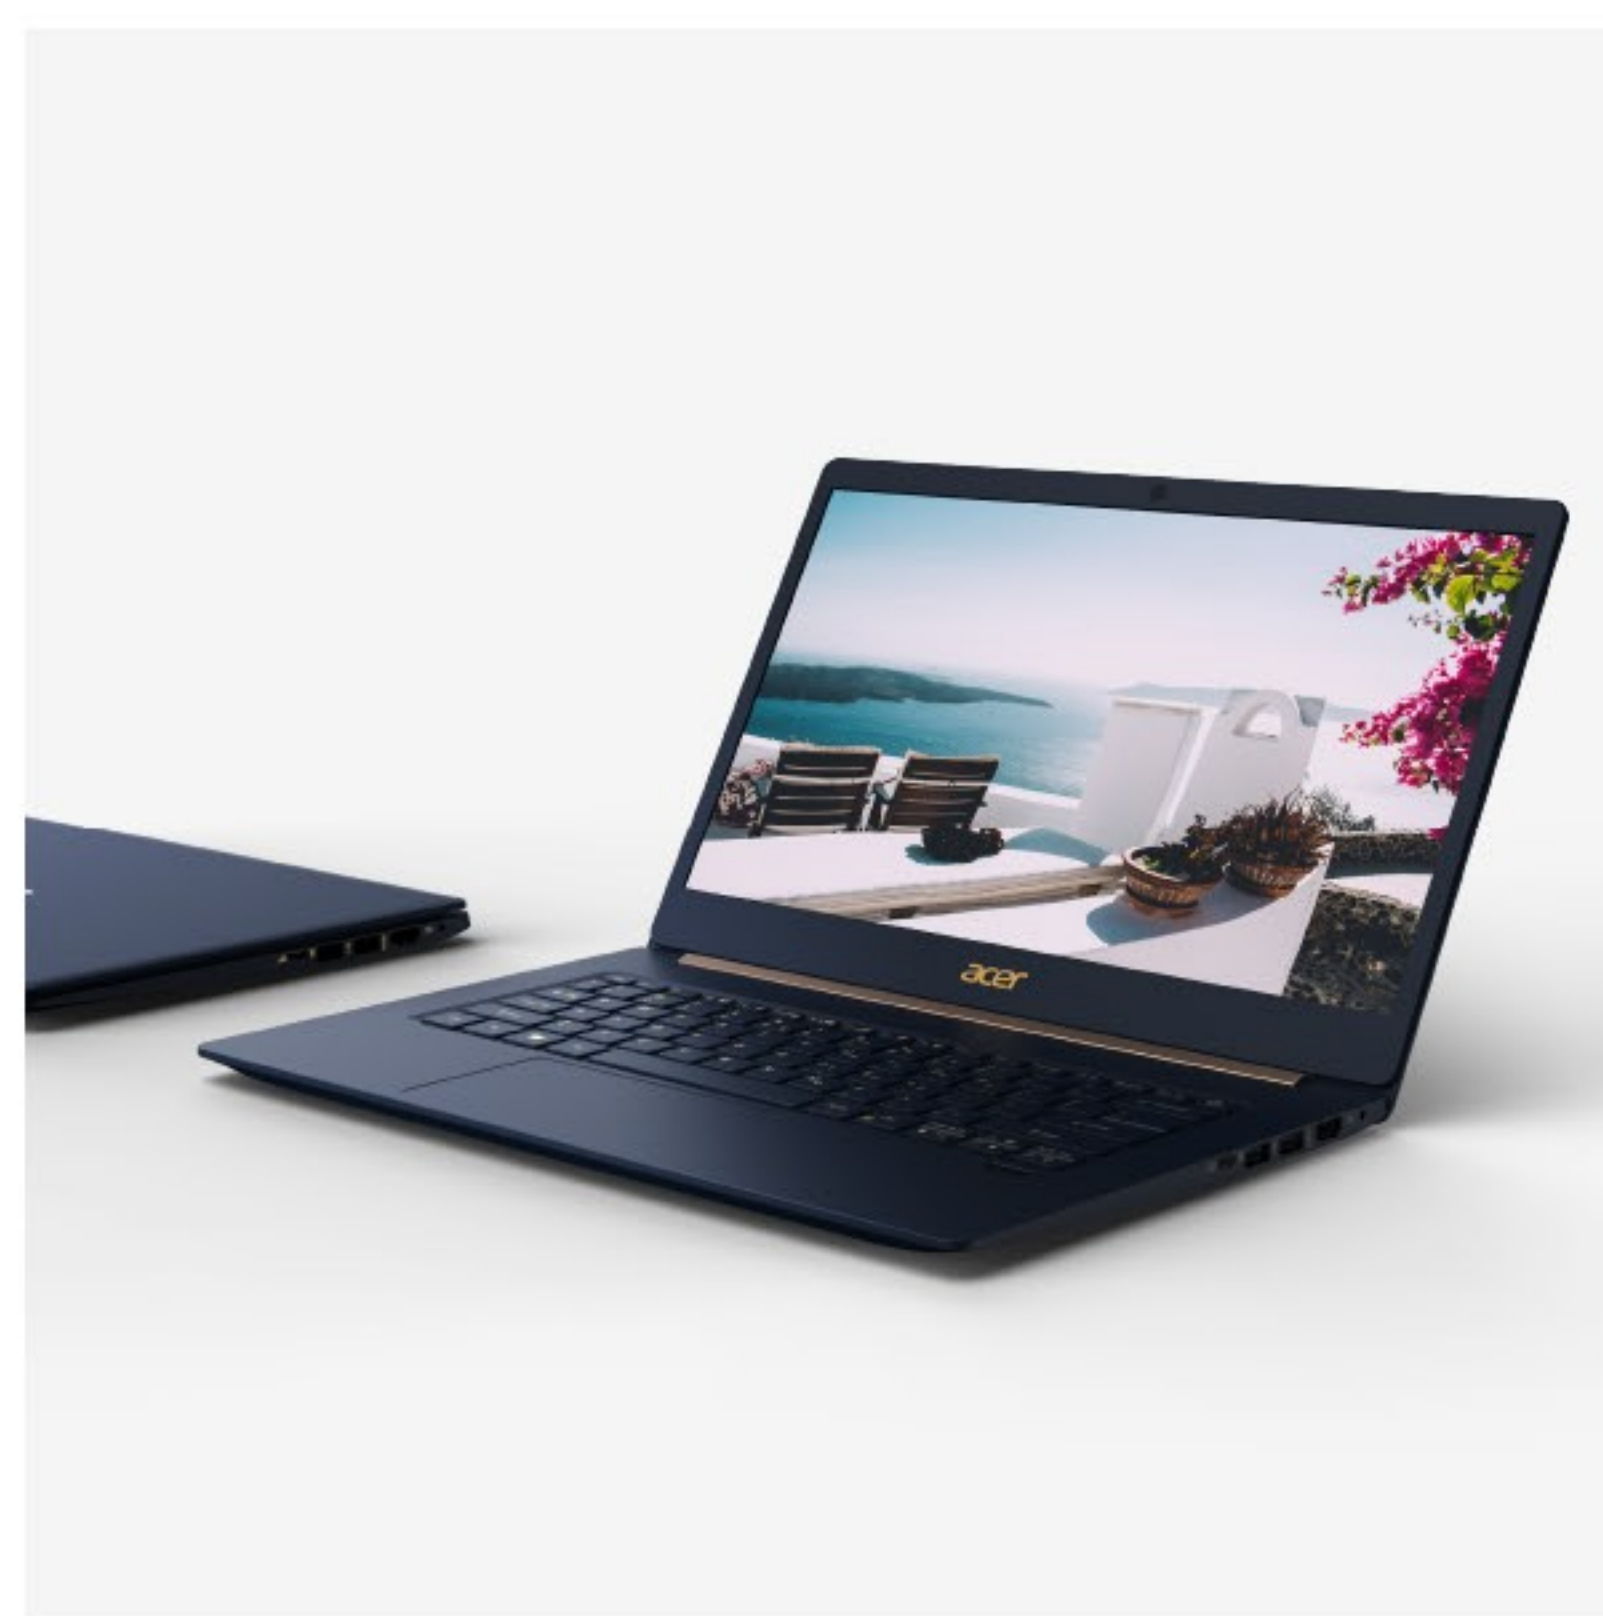

- Процесор Intel® Core™ i5/i7¹ 8-го покоління
- Вага всього 0,97 кг і корпус з магнієво-алюмінієвого сплаву
- Сенсорний екран з IPS-матрицею та Full HD роздільною здатністю.
- Звук рівня Dolby Audio™ Premium

Елегантна кришка з магній-літєвого сплаву надає ноутбуку благородного вигляду та надзвичайної легкості – він важить лише 0,97 кг.

ПОДІЛІТЬСЯ КРАСОЮ

Приголомште друзів реалістичною передачею кольорів на IPS мультитач екрані.