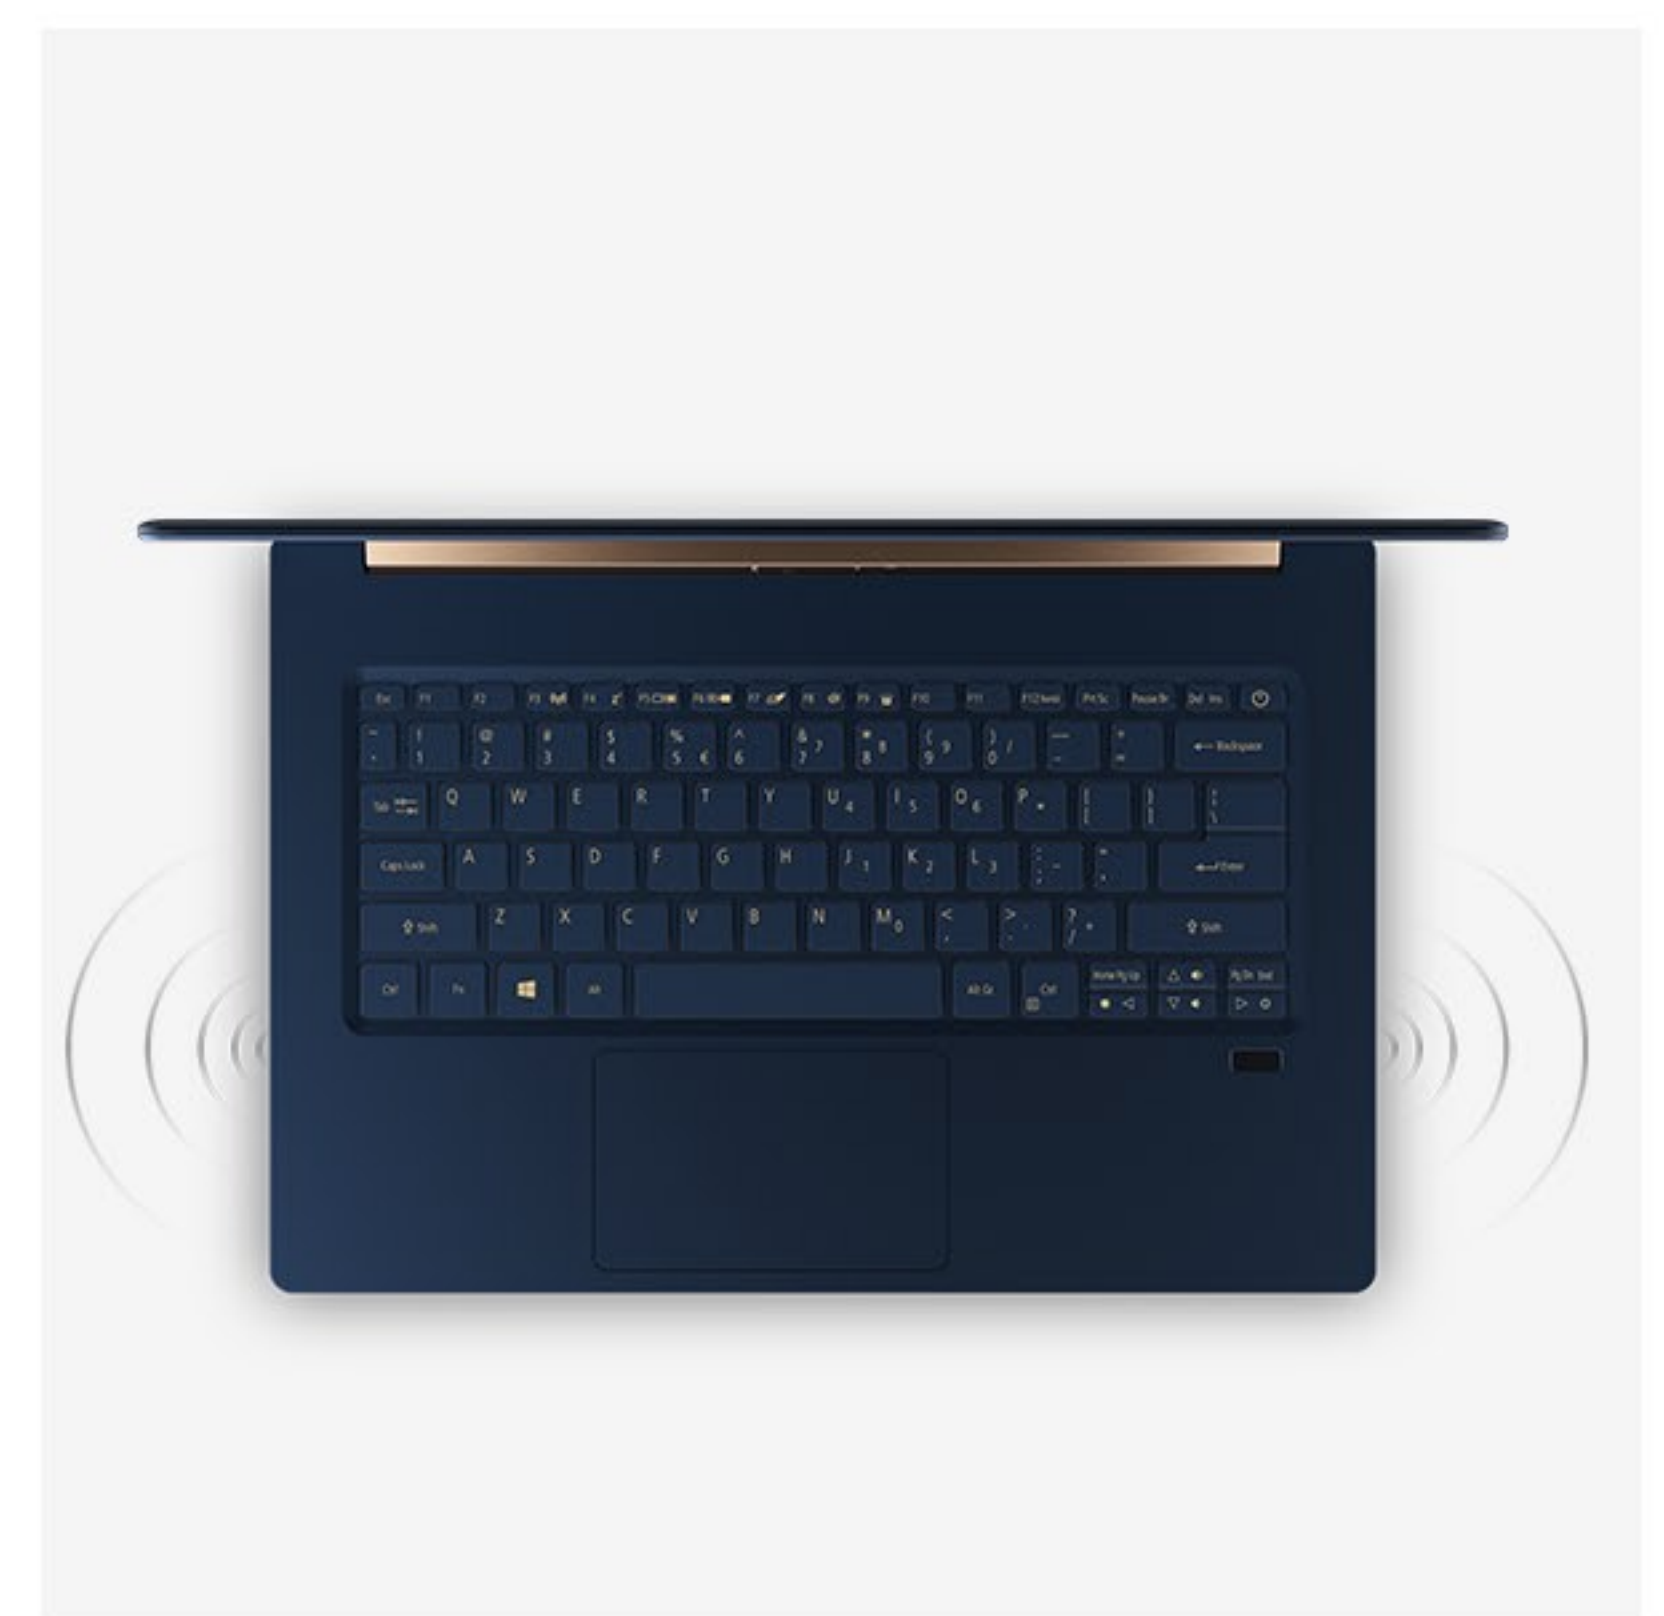

- Процесор Intel® Core™ i5/i7¹ 8-го покоління
- Вага всього 0,97 кг і корпус з магнієво-алюмінієвого сплаву
- Сенсорний екран з IPS-матрицею та Full HD роздільною здатністю.
- Звук рівня Dolby Audio™ Premium

Елегантна кришка з магній-літєвого сплаву надає ноутбуку благородного вигляду та надзвичайної легкості – він важить лише 0,97 кг.

ПОДІЛІТЬСЯ КРАСОЮ

Приголомште друзів реалістичною передачею кольорів на IPS мультитач екрані.