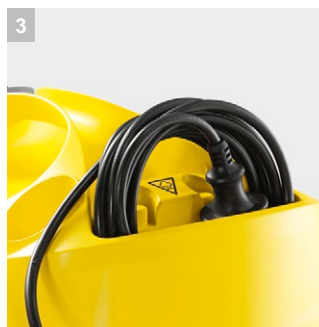

SC 4 EasyFix

Комфортная очистка паром без перерывов в работе: пароочиститель SC 4 EasyFix с насадкой для пола EasyFix и съемным баком для воды с возможностью постоянного долива.

1 Перезаполняемый съемный бак для воды

- Уборка без остановки и удобное пополнение водой.

2 набор для уборки пола EasyFix с гибким соединением на насадке для пола и удобной фиксацией салфетки на липучке.

- Оптимальные результаты очистки практически на всех твердых поверхностях в доме, за счет использования технологии ламелей на насадке.
- Бесконтактная смена салфетки, благодаря системе застёжек на липучке и специальному язычку на самой салфетке.

3 Отсек для кабеля

- Надежное хранение кабеля и прочих аксессуаров

4 Мультифункциональные аксессуары

- Эффективен на любых твердых поверхностях.

SC 4 EasyFix

- Съёмный перезаряжаемый бак для воды
- Хранение кабеля в специальном отсеке
- С набором для очистки пола EasyFix

Технические характеристики

Номер для заказа	1.512-450.0	
Штрих-код (EAN)	4054278313023	
Площадь уборки с одной заправкой бака	м ²	са. 100
Время нагрева	мин	4
Котел / Съёмный бак	л	0,5 + 0,8 / (съёмный бачок)
Макс. давление пара	бар	3,5
Мощность нагревателя	Вт	2000
Параметры электросети	~ / В / Гц	1 / 220-240 / 50-60
Длина кабеля	м	4
Вес без аксессуаров	кг	4,05
Габариты (длина x ширина x высота)	мм	380 x 251 x 273