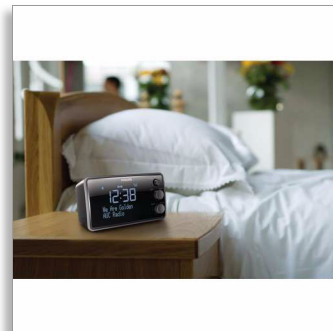

Philips  
Радиочасы

**Большой дисплей**  
DAB+/FM, цифровая настройка  
Будильник  
Резервное сохранение времени/  
будильника

AJB3552

## Просыпайтесь под четкое цифровое радиовещание без помех

Просыпайтесь под музыку с различных источников благодаря радиочасам Philips AJB3552/12 с большим ЖК-дисплеем. Благодаря четкому и чистому звуку встроенного радио DAB+ вы сможете слушать больше радиостанций с отличной бодрящей музыкой. С помощью трех регуляторов на передней панели можно без труда настроить время и установить будильник.