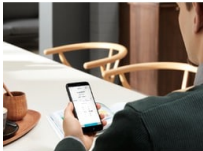

Легке приготування смачних страв завдяки інтелектуальному підключенню

Відкрийте для себе справжню допомогу при готуванні з Підключеним інтелектуальним приготуванням. Дистанційно встановлюйте та змінюйте час та температуру духової шафи. Насолоджуйтеся зручністю контролю за процесом готування навіть за межами кухні.