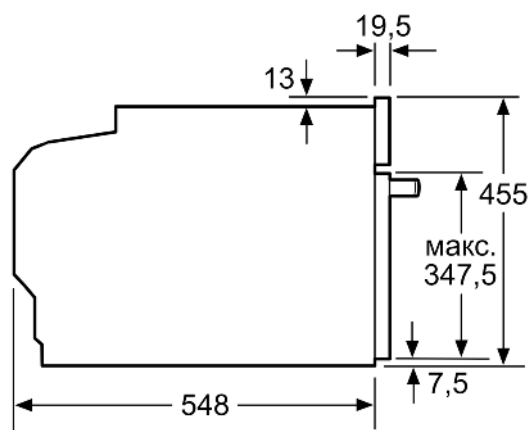

Розміри:

- Розміри приладу (ВxШxГ): 455 мм x 594 мм x 548 мм
- Розміри ніші (ВxШxГ): 450 мм - 455 мм x 560 мм - 568 мм x 550 мм
- Габарити та вказівки щодо встановлення приладу наведено у схемах вбудовування

iQ700, Компактна вбудовувана духова шафа з мікрохвилями, 60 x 45 см, Білий CM724G1W1

Розміри у мм

- A: 19,5 мм
- B: Місце для підключення приладу 320 x 115 мм
- C: Вентиляція у цоколі $\geq 200 \text{ см}^2$

Монтаж двох приладів один над одним

Повітрообмін

A: Отвір для входу повітря $\geq 200 \text{ см}^2$

Розміри у мм

Монтаж з варильною поверхнею.

При вбудовуванні дрібних побутових приладів під варильною поверхнею необхідно враховувати вимоги щодо товщини стільниці (включаючи підсилюючий елемент).