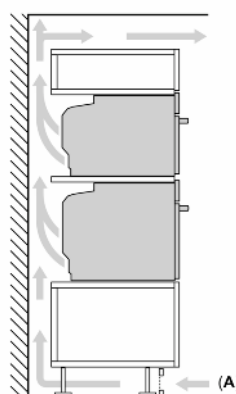

Розміри:

- Розміри приладу (ВxШxГ): 455 мм x 594 мм x 548 мм
- Розміри ніші (ВxШxГ): 450 мм - 455 мм x 560 мм - 568 мм x 550 мм
- Габарити та вказівки щодо встановлення приладу наведено у схемах вбудовування

iQ700, Компактна вбудовувана духова шафа з мікрохвилями, 60 x 45 см, Білий CM724G1W1

Розміри у мм

- A: 19,5 мм
- B: Місце для підключення приладу 320 x 115 мм
- C: Вентиляція у цоколі $\geq 200 \text{ см}^2$

Монтаж двох приладів один над одним

Повітрообмін

A: Отвір для входу повітря $\geq 200 \text{ см}^2$

Розміри у мм

Монтаж з варильною поверхнею.

При вбудовуванні дрібних побутових приладів під варильною поверхнею необхідно враховувати вимоги щодо товщини стільниці (включаючи підсилюючий елемент).