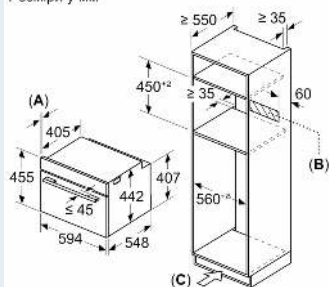

Акcesуари:

- Решітка

Турбота про навколишнє середовище/Безпека:

- Максимальна температура нагрівання вікна дверцят: 40°C
- Захисне відключення

Технічні характеристики:

- Довжина основного кабеля: 150 см
- Номінальна напруга: 221 - 240 V
- Потужність підключення: 3.6 кВт

Розміри:

- Розміри приладу (ВxШxГ): 455 мм x 594 мм x 548 мм
- Розміри ніші (ВxШxГ): 450 мм - 455 мм x 560 мм - 568 мм x 550 мм
- Габарити та вказівки щодо встановлення приладу наведено у схемах вбудовування

iQ700, Компактна вбудовувана духова шафа з мікрохвилями, 60 x 45 см, Білий CM724G1W1

Розміри у мм

- A: 19,5 мм
- B: Місце для підключення приладу 320 x 115 мм
- C: Вентиляція у цоколі $\geq 200 \text{ см}^2$