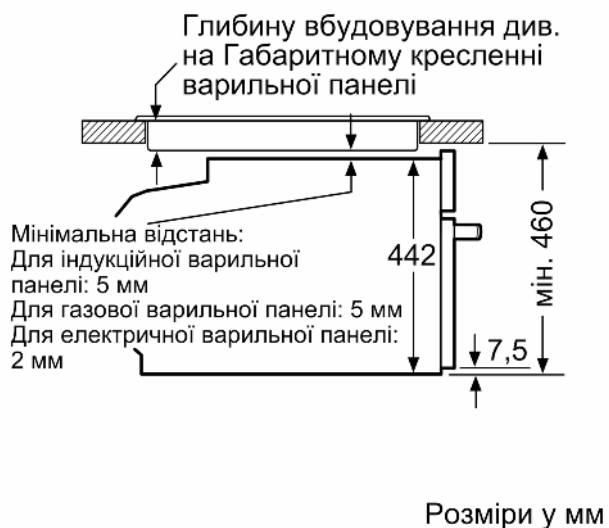

Розміри:

- Розміри приладу (ВxШxГ): 455 мм x 594 мм x 548 мм
- Розміри ніші (ВxШxГ): 450 мм - 455 мм x 560 мм - 568 мм x 550 мм
- Габарити та вказівки щодо встановлення приладу наведено у схемах вбудовування

iQ700, Компактна вбудовувана духова шафа з мікрохвилями, 60 x 45 см, Білий CM724G1W1

Розміри у мм

- A: 19,5 мм
- B: Місце для підключення приладу 320 x 115 мм
- C: Вентиляція у цоколі $\geq 200 \text{ см}^2$

Монтаж двох приладів один над одним

Повітрообмін

A: Отвір для входу повітря $\geq 200 \text{ см}^2$

Розміри у мм

Монтаж з варильною поверхнею.

При вбудовуванні дрібних побутових приладів під варильною поверхнею необхідно враховувати вимоги щодо товщини стільниці (включаючи підсилюючий елемент).

| Тип варильної поверхні | мін. товщина стільниці | |
|--|------------------------|---------------------|
| | накладна | врівень з поверхнею |
| Індукційна варильна поверхня | 42 мм | 43 мм |
| Індукційна варильна поверхня з нагріванням по всій площині | 52 мм | 53 мм |
| Газова варильна поверхня | 32 мм | 43 мм |
| Електрична варильна поверхня | 32 мм | 35 мм |