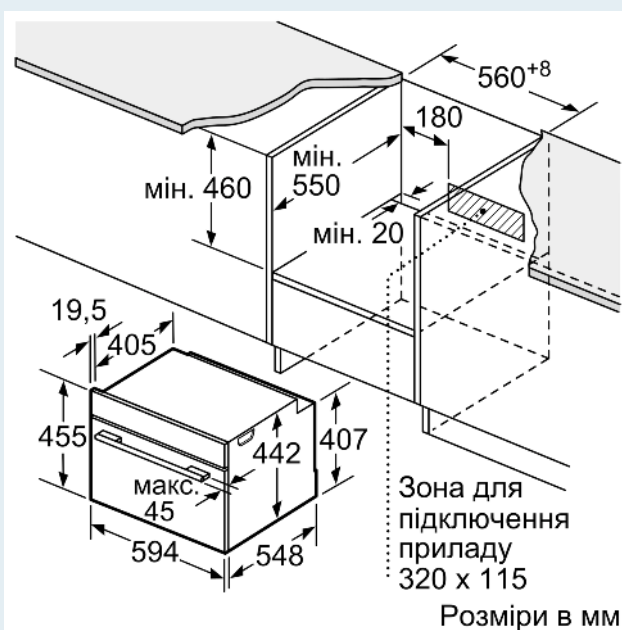

Розміри:

- Розміри приладу (ВxШxГ): 455 мм x 594 мм x 548 мм
- Розміри ніші (ВxШxГ): 450 мм - 455 мм x 560 мм - 568 мм x 550 мм
- Габарити та вказівки щодо встановлення приладу наведено у схемах вбудовування

iQ700, Компактна вбудовувана духова шафа з мікрохвилями, 60 x 45 см, Білий CM724G1W1

Розміри у мм

- A: 19,5 мм
- B: Місце для підключення приладу 320 x 115 мм
- C: Вентиляція у цоколі $\geq 200 \text{ см}^2$

Монтаж двох приладів один над одним

Повітрообмін

A: Отвір для входу повітря $\geq 200 \text{ см}^2$

Розміри у мм

Монтаж з варильною поверхнею.

При вбудовуванні дрібних побутових приладів під варильною поверхнею необхідно враховувати вимоги щодо товщини стільниці (включаючи підсилюючий елемент).