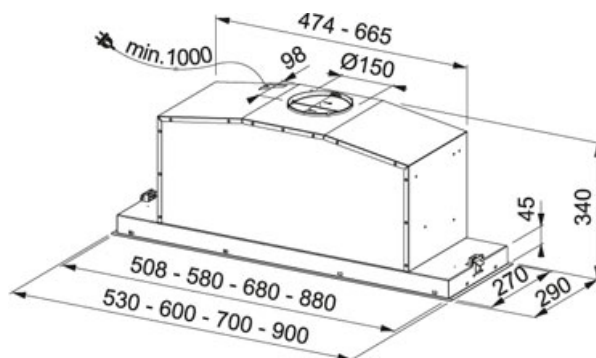

## Нержавіюча сталь полірована | 305.0553.926

ГРУПА : Витяжки | СЕРІЯ : Vox Plus | МАТЕРІАЛ : Нержавіюча сталь полірована | ТИП МОНТАЖУ : Для вбудовування |  
МОДЕЛЬ : FBI FLUSH 602 XS

Увага! Мінімальна ширина шафки - 650 мм

### ТЕХНІЧНІ ДАНІ

Тип інсталяції	Вбудована
Ширина витяжки (см)	60,00 см
Живлення	220-240 В 50-60 Гц
Освітлення (Вт)	LED 2x1 Вт
Клас споживання електроенергії	A
Кількість швидкостей	3 швидкості + інтенсивний режим
Продуктивність при інтенсивному режимі	730 м3/год
Максимальний рівень шуму (Дб)	72
Продуктивність на максимальній швидкості	600 м3/год
Тип управління	Електронне Soft Touch, форма кнопок квадратна