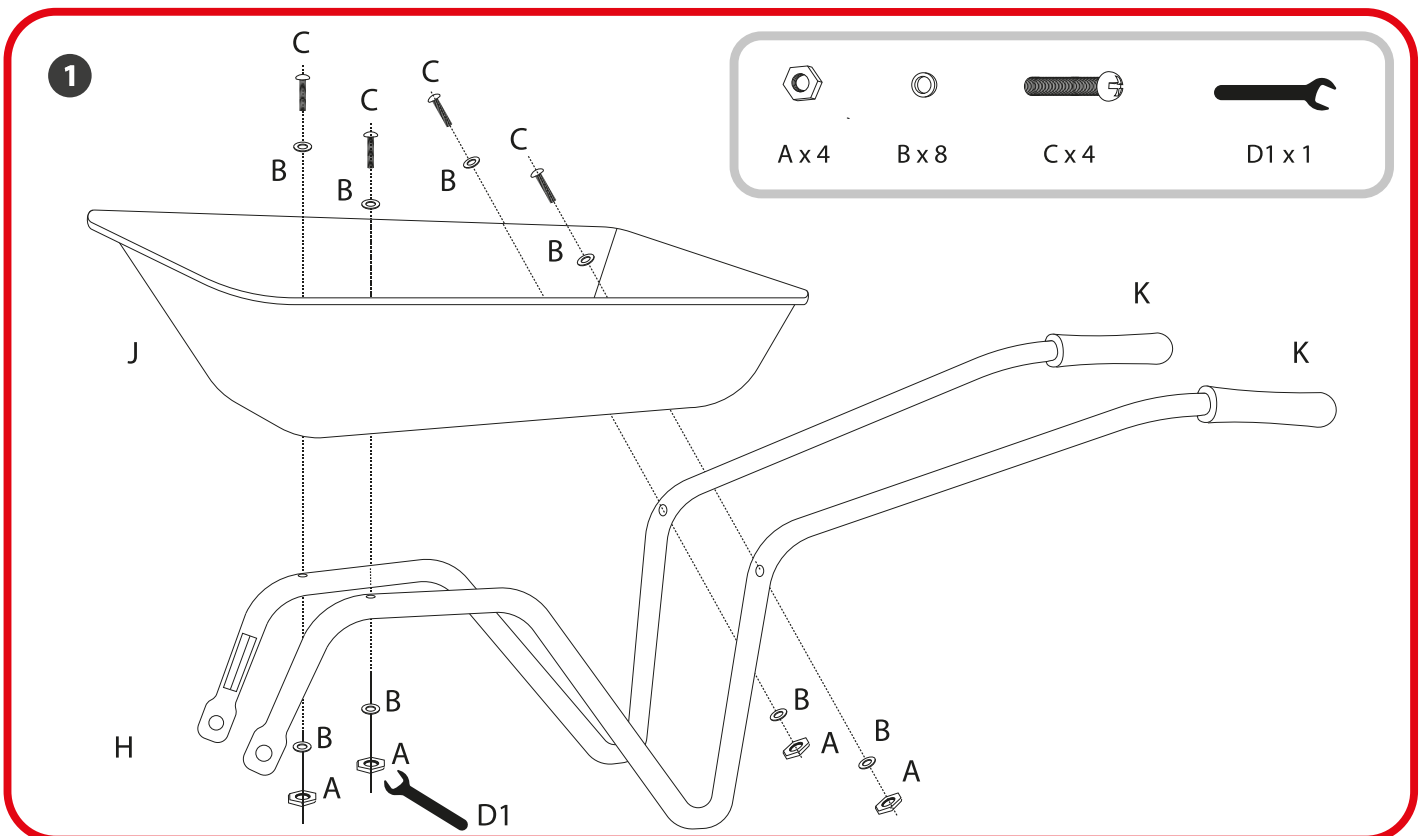

Візок для саду

ІНСТРУКЦІЯ З ЕКСПЛУАТАЦІЇ ТА ОБСЛУГОВУВАННЯ

2

Занадто сильне затування може призвести до пошкодження системи.

ПОПЕРЕДЖЕННЯ! Не призначено для дітей віком до 36 місяців. Використовувати під безпосереднім наглядом дорослої особи.

Містить дрібні елементи - ризик задухи. У випадку якщо елемент іграшки було пошкоджено, ним не можна користуватися, він може мати гострі травмонебезпечні частини.

Рекомендуємо Вам періодично оглядати стан іграшок з яким грається Ваша дитина, для уникнення можливого травмування.