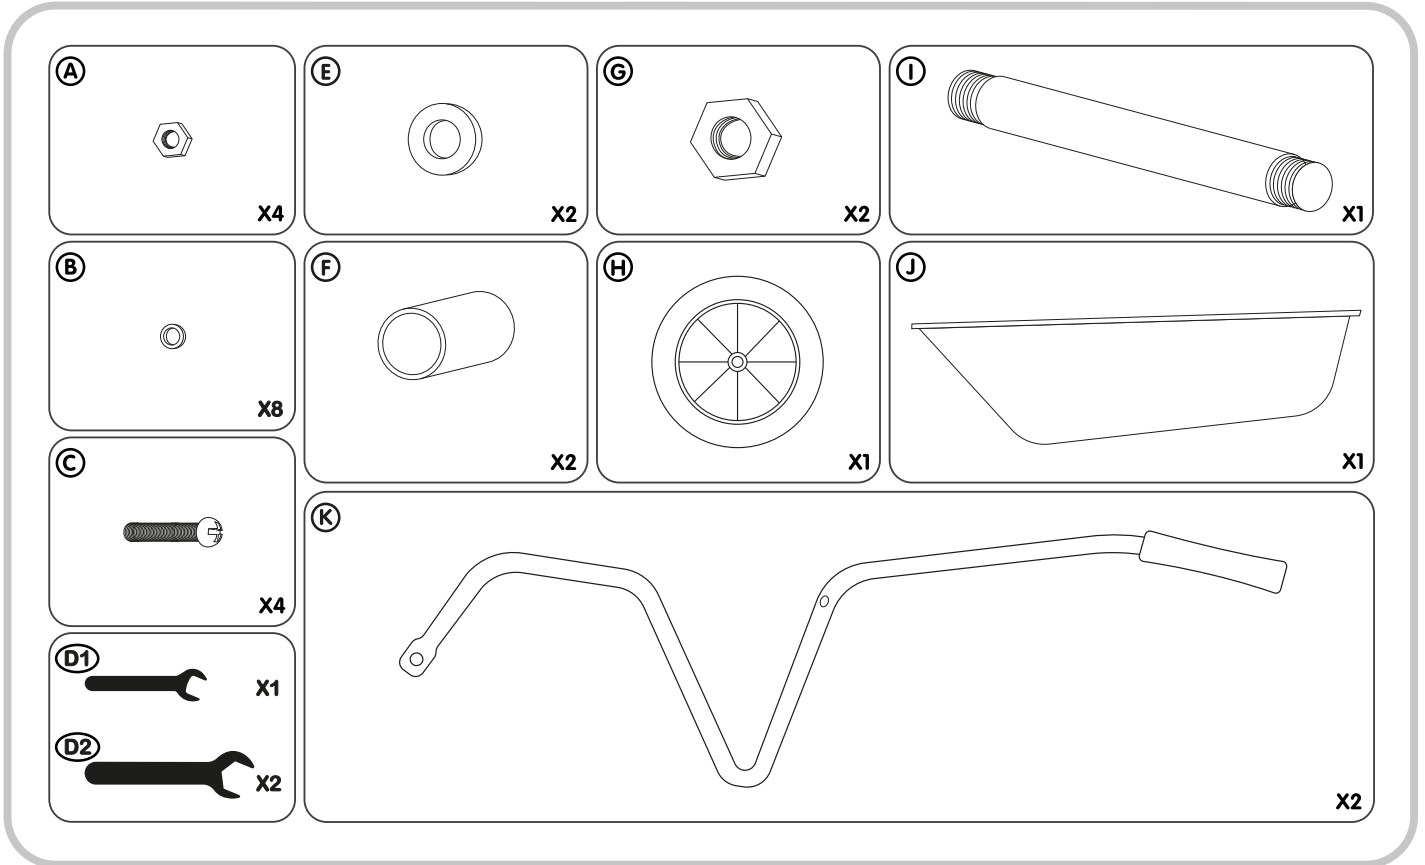

Візок для саду

ІНСТРУКЦІЯ З ЕКСПЛУАТАЦІЇ ТА ОБСЛУГОВУВАННЯ

2

Занадто сильне затування може призвести до пошкодження системи.

ПОПЕРЕДЖЕННЯ! Не призначено для дітей віком до 36 місяців. Використовувати під безпосереднім наглядом дорослої особи.

Містить дрібні елементи - ризик задухи. У випадку якщо елемент іграшки було пошкоджено, ним не можна користуватися, він може мати гострі травмонебезпечні частини.

Рекомендуємо Вам періодично оглядати стан іграшок з яким грається Ваша дитина, для уникнення можливого травмування.