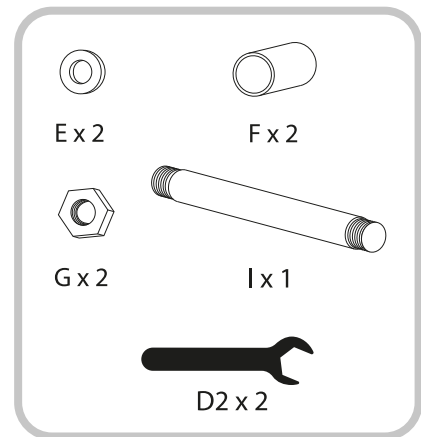

Занадто сильне затування може призвести до пошкодження системи.

ПОПЕРЕДЖЕННЯ! Не призначено для дітей віком до 36 місяців. Використовувати під безпосереднім наглядом дорослої особи.

Містить дрібні елементи - ризик задухи. У випадку якщо елемент іграшки було пошкоджено, ним не можна користуватися, він може мати гострі травмонебезпечні частини.

Рекомендуємо Вам періодично оглядати стан іграшок з яким грається Ваша дитина, для уникнення можливого травмування.