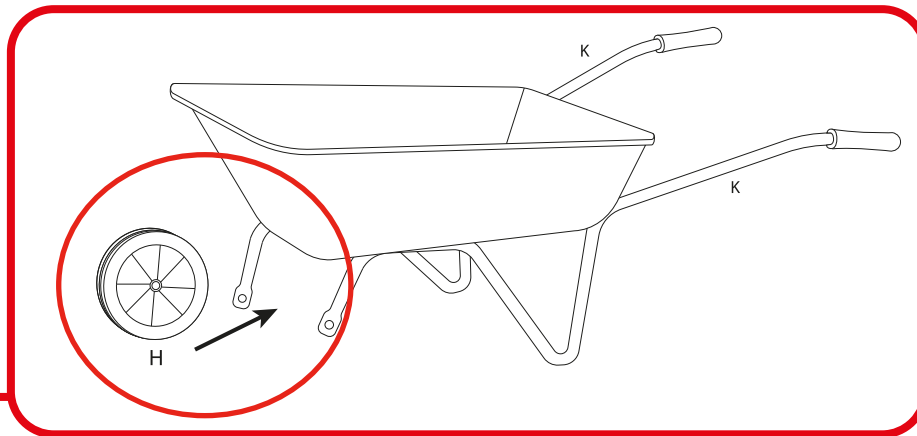

Візок для саду

ІНСТРУКЦІЯ З ЕКСПЛУАТАЦІЇ ТА ОБСЛУГОВУВАННЯ

2

Занадто сильне затування може призвести до пошкодження системи.

ПОПЕРЕДЖЕННЯ! Не призначено для дітей віком до 36 місяців. Використовувати під безпосереднім наглядом дорослої особи.

Містить дрібні елементи - ризик задухи. У випадку якщо елемент іграшки було пошкоджено, ним не можна користуватися, він може мати гострі травмонебезпечні частини.

Рекомендуємо Вам періодично оглядати стан іграшок з яким грається Ваша дитина, для уникнення можливого травмування.