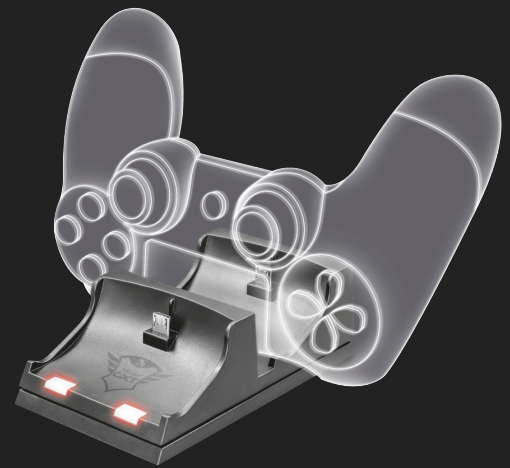

## Двойная зарядная станция

Зарядная станция для удобной зарядки двух фирменных игровых контроллеров одновременно

### Key features

- Одновременная зарядка двух фирменных игровых контроллеров
- Питание от USB-разъема игровой приставки
- Одно устройство для хранения и зарядки контроллеров
- Индикатор зарядки для просмотра состояния зарядки

### What's in the box

- Зарядная станция
- Кабель Micro USB для зарядки
- Руководство пользователя
- Игровая наклейка