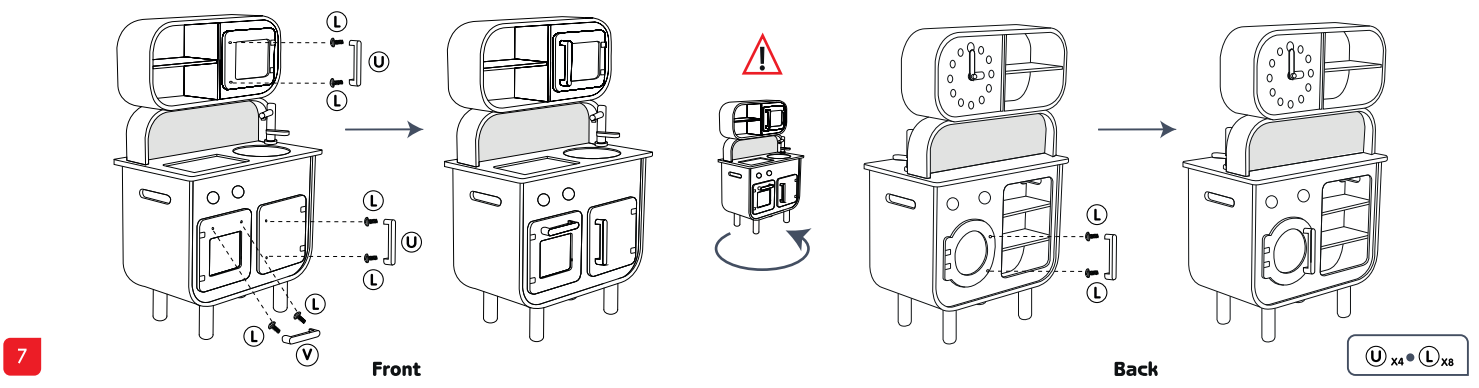

Ігровий набір Кухня Reverso

ІНСТРУКЦІЯ З ЕКСПЛУАТАЦІЇ

ПОПЕРЕДЖЕННЯ!

**Не призначено для дітей віком до 36 місяців.
Містить дрібні елементи – ризик задухи.**

Ретельно вимийте всі аксесуари перед використанням. Виріб повинен бути зібраний дорослими. Видаліть усі пакувальні матеріали, перш ніж виріб використовуватиметься дитиною. Деталі та колір вмісту упаковки можуть відрізнятися. Зберігайте цю інструкцію протягом усього періоду використання виробу.

Інструкції зі встановлення та заміни батарейок: для роботи іграшки потрібні 2 лужні батарейки LR6 1,5 В. Заміну батарейок повинні виконувати дорослі. Викрутіть гвинти на задній панелі виробу за допомогою хрестоподібної викрутки. Витягніть відпрацьовані батарейки та утилізуйте їх належним чином. Вставте 2 нові лужні батарейки LR6 1,5 В, дотримуючись полярності. Прикрутіть назад кришку відсіку для батарейок. Не використовуйте одночасно старі та нові батарейки або батарейки різних типів. Використовуйте лише рекомендовані типи батарейок або їх найближчі аналоги для оптимальної роботи іграшки. Не заряджайте неаккумуляторні батарейки. Виймайте батарейки з іграшки, якщо вона не використовуватиметься протягом тривалого часу. Стежте за тим, щоб клеми живлення не були закороченими. Акумуляторні батарейки мають бути видалені з пристрою перед заряджанням. Акумуляторні батарейки мають встановлюватися на заряджання тільки під наглядом дорослих.