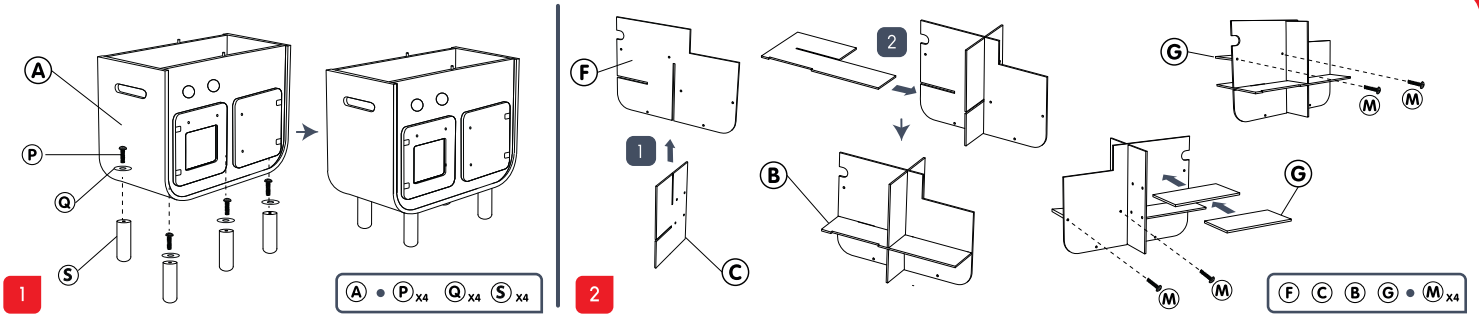

Ігровий набір Кухня Reverso

ІНСТРУКЦІЯ З ЕКСПЛУАТАЦІЇ