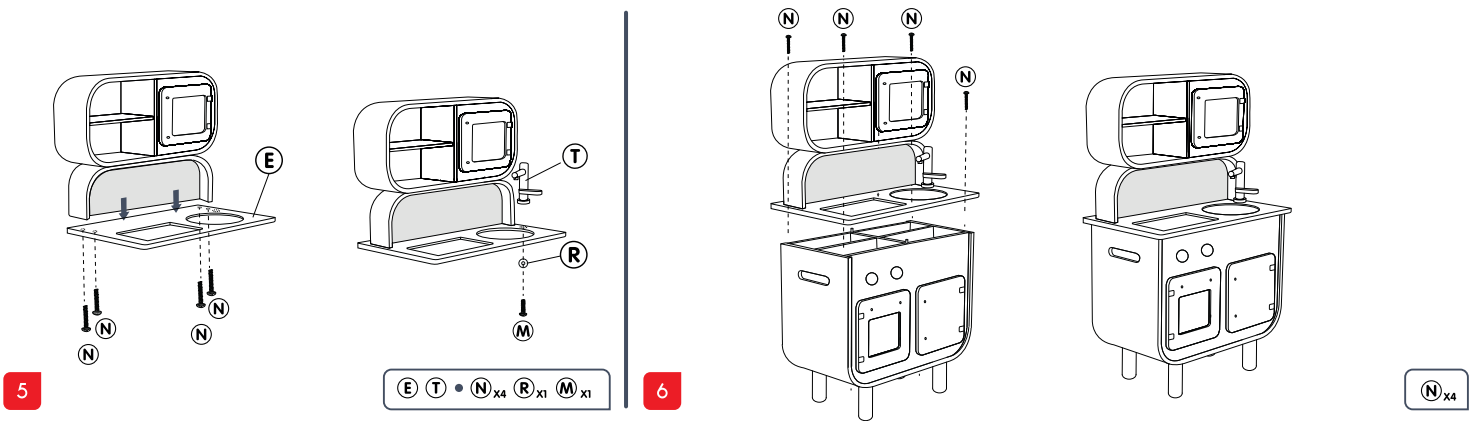

Ігровий набір Кухня Reverso

ІНСТРУКЦІЯ З ЕКСПЛУАТАЦІЇ

ПОПЕРЕДЖЕННЯ!

**Не призначено для дітей віком до 36 місяців.
Містить дрібні елементи – ризик задухи.**

Ретельно вимийте всі аксесуари перед використанням. Виріб повинен бути зібраний дорослими. Видаліть усі пакувальні матеріали, перш ніж виріб використовуватиметься дитиною. Деталі та колір вмісту упаковки можуть відрізнятися. Зберігайте цю інструкцію протягом усього періоду використання виробу.

Інструкції зі встановлення та заміни батарейок: для роботи іграшки потрібні 2 лужні батарейки LR6 1,5 В. Заміну батарейок повинні виконувати дорослі. Викрутіть гвинти на задній панелі виробу за допомогою хрестоподібної викрутки. Витягніть відпрацьовані батарейки та утилізуйте їх належним чином. Вставте 2 нові лужні батарейки LR6 1,5 В, дотримуючись полярності. Прикрутіть назад кришку відсіку для батарейок. Не використовуйте одночасно старі та нові батарейки або батарейки різних типів. Використовуйте лише рекомендовані типи батарейок або їх найближчі аналоги для оптимальної роботи іграшки. Не заряджайте неаккумуляторні батарейки. Виймайте батарейки з іграшки, якщо вона не використовуватиметься протягом тривалого часу. Стежте за тим, щоб клеми живлення не були закороченими. Акумуляторні батарейки мають бути видалені з пристрою перед заряджанням. Акумуляторні батарейки мають встановлюватися на заряджання тільки під наглядом дорослих.