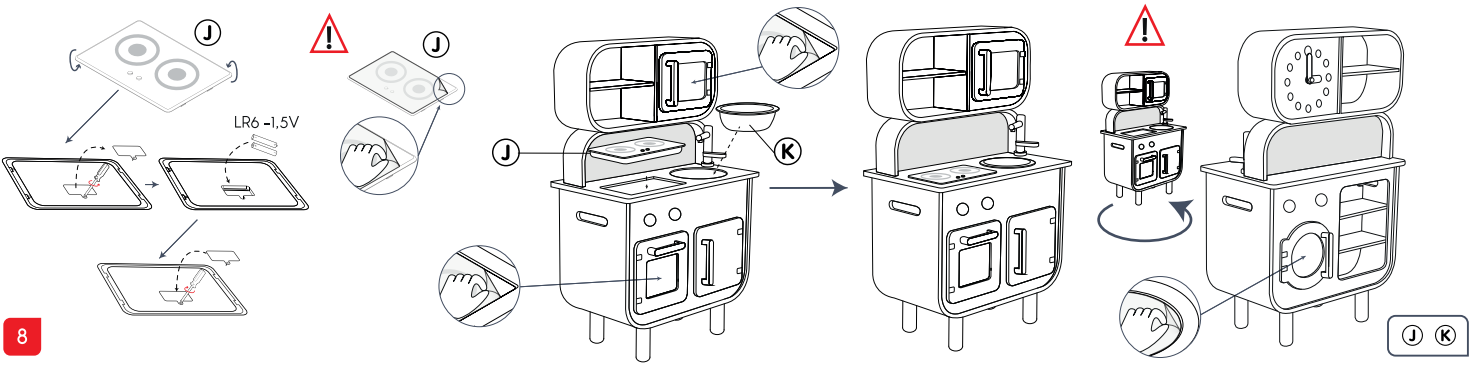

Ігровий набір Кухня Reverso

ІНСТРУКЦІЯ З ЕКСПЛУАТАЦІЇ

ПОПЕРЕДЖЕННЯ!

**Не призначено для дітей віком до 36 місяців.
Містить дрібні елементи – ризик задухи.**

Ретельно вимийте всі аксесуари перед використанням. Виріб повинен бути зібраний дорослими. Видаліть усі пакувальні матеріали, перш ніж виріб використовуватиметься дитиною. Деталі та колір вмісту упаковки можуть відрізнятися. Зберігайте цю інструкцію протягом усього періоду використання виробу.

Інструкції зі встановлення та заміни батарейок: для роботи іграшки потрібні 2 лужні батарейки LR6 1,5 В. Заміну батарейок повинні виконувати дорослі. Викрутіть гвинти на задній панелі виробу за допомогою хрестоподібної викрутки. Витягніть відпрацьовані батарейки та утилізуйте їх належним чином. Вставте 2 нові лужні батарейки LR6 1,5 В, дотримуючись полярності. Прикрутіть назад кришку відсіку для батарейок. Не використовуйте одночасно старі та нові батарейки або батарейки різних типів. Використовуйте лише рекомендовані типи батарейок або їх найближчі аналоги для оптимальної роботи іграшки. Не заряджайте неаккумуляторні батарейки. Виймайте батарейки з іграшки, якщо вона не використовуватиметься протягом тривалого часу. Стежте за тим, щоб клеми живлення не були закороченими. Акумуляторні батарейки мають бути видалені з пристрою перед заряджанням. Акумуляторні батарейки мають встановлюватися на заряджання тільки під наглядом дорослих.