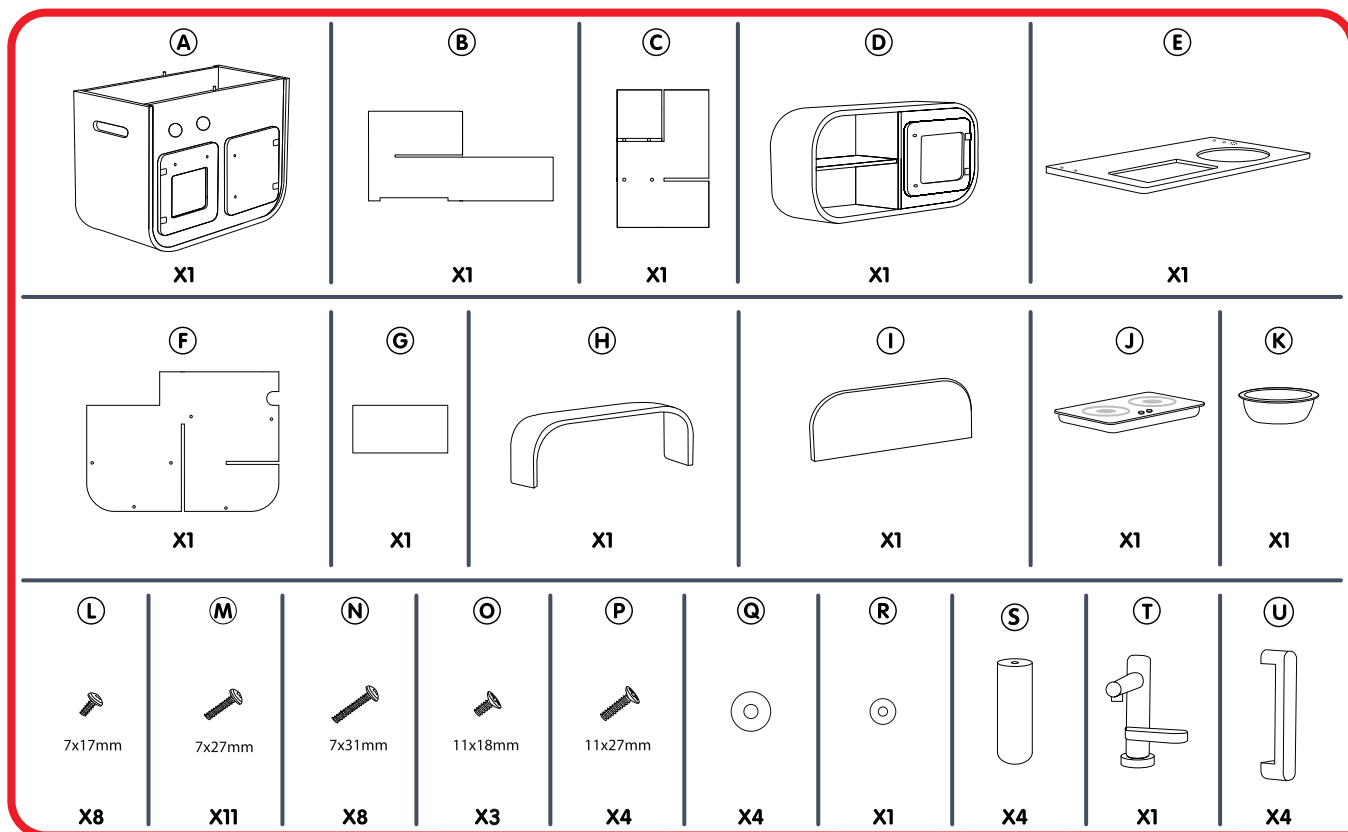

Ігровий набір Кухня Reverso

ІНСТРУКЦІЯ З ЕКСПЛУАТАЦІЇ

ПОПЕРЕДЖЕННЯ!

**Не призначено для дітей віком до 36 місяців.
Містить дрібні елементи – ризик задухи.**

Ретельно вимийте всі аксесуари перед використанням. Виріб повинен бути зібраний дорослими. Видаліть усі пакувальні матеріали, перш ніж виріб використовуватиметься дитиною. Деталі та колір вмісту упаковки можуть відрізнятися. Зберігайте цю інструкцію протягом усього періоду використання виробу.

Інструкції зі встановлення та заміни батарейок: для роботи іграшки потрібні 2 лужні батарейки LR6 1,5 В. Заміну батарейок повинні виконувати дорослі. Викрутіть гвинти на задній панелі виробу за допомогою хрестоподібної викрутки. Витягніть відпрацьовані батарейки та утилізуйте їх належним чином. Вставте 2 нові лужні батарейки LR6 1,5 В, дотримуючись полярності. Прикрутіть назад кришку відсіку для батарейок. Не використовуйте одночасно старі та нові батарейки або батарейки різних типів. Використовуйте лише рекомендовані типи батарейок або їх найближчі аналоги для оптимальної роботи іграшки. Не заряджайте неаккумуляторні батарейки. Виймайте батарейки з іграшки, якщо вона не використовуватиметься протягом тривалого часу. Стежте за тим, щоб клеми живлення не були закороченими. Акумуляторні батарейки мають бути видалені з пристрою перед заряджанням. Акумуляторні батарейки мають встановлюватися на заряджання тільки під наглядом дорослих.