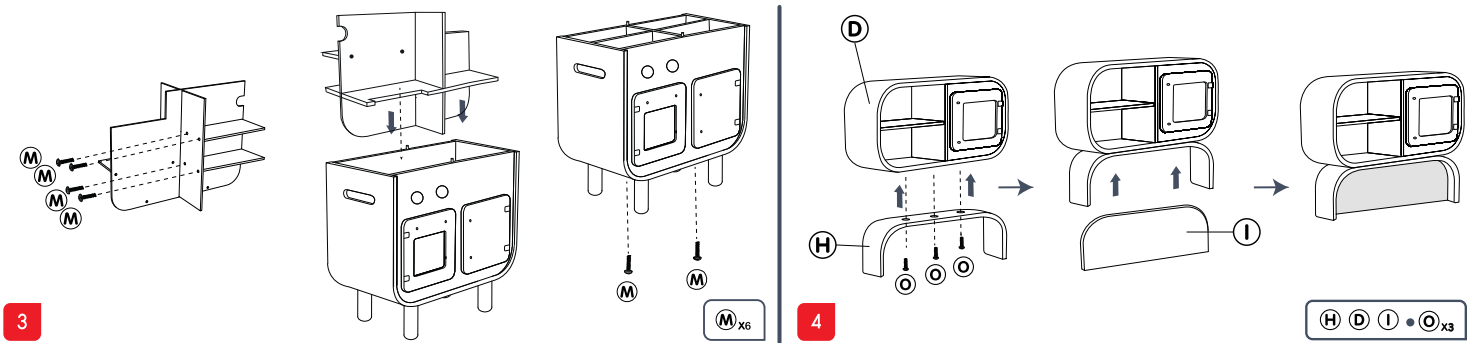

Ігровий набір Кухня Reverso

ІНСТРУКЦІЯ З ЕКСПЛУАТАЦІЇ