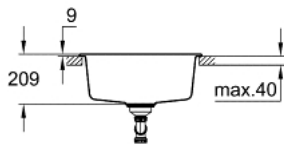

31 654 AT0 K700U КОМПЗИТНА МИЙКА

ОПИС ПРОДУКТУ

- Колір: сірий граніт
- модель: K700U 60-C 53.3/45.7 1.0
- тип монтажу: стандартна вбудована і під стільницю
- матеріал: кварцовий композит
- GROHE Whisper
- мін. розмір шафи: 600 мм
- розміри: 533 x 457 мм
- 1 чаша: 469 x 393 x 205 мм
- зовнішній радіус: R7, радіус внутрішньої чаші: R10
- GROHE FastFixation система швидкого монтажу
- cut-out (top mount): 518 x 442 mm
- виріз: 468 x 390 мм
- злив: Ø 3.5"/90 мм автоматичний фіттинг для відходів
- включені до комплекту аксесуари: автоматичний фіттинг для відходів, комплект для змиву, сітчастий фільтр, монтажний комплект
- опціональний автоматичний спусковий фіттинг (40 986 SD0)
- кількість кріплень у комплекті для монтажу на стільницю: 6
- кількість кріплень, що входять до комплекту (для монтажу під стільницю): 6
- стійкість до 180° C