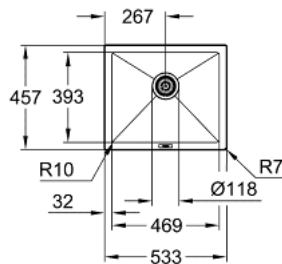

31 654 AT0 K700U КОМПЗИТНА МИЙКА

ОПИС ПРОДУКТУ

- Колір: сірий граніт
- модель: K700U 60-C 53.3/45.7 1.0
- тип монтажу: стандартна вбудована і під стільницю
- матеріал: кварцовий композит
- GROHE Whisper
- мін. розмір шафи: 600 мм
- розміри: 533 x 457 мм
- 1 чаша: 469 x 393 x 205 мм
- зовнішній радіус: R7, радіус внутрішньої чаші: R10
- GROHE FastFixation система швидкого монтажу
- cut-out (top mount): 518 x 442 mm
- виріз: 468 x 390 мм
- злив: Ø 3.5"/90 мм автоматичний фіттинг для відходів
- включені до комплекту аксесуари: автоматичний фіттинг для відходів, комплект для змиву, сітчастий фільтр, монтажний комплект
- опціональний автоматичний спусковий фіттинг (40 986 SD0)
- кількість кріплень у комплекті для монтажу на стільницю: 6
- кількість кріплень, що входять до комплекту (для монтажу під стільницю): 6
- стійкість до 180° C

31 654 AT0 K700U КОМПЗИТНА МИЙКА

ЗАПАСНІ ЧАСТИНИ , травня 2022 – зараз

1: Plug (Артикул запчастини 42589SD1)

2: Siphon (Артикул запчастини 42616000)

3: Cover element (Артикул запчастини 42590SD1)