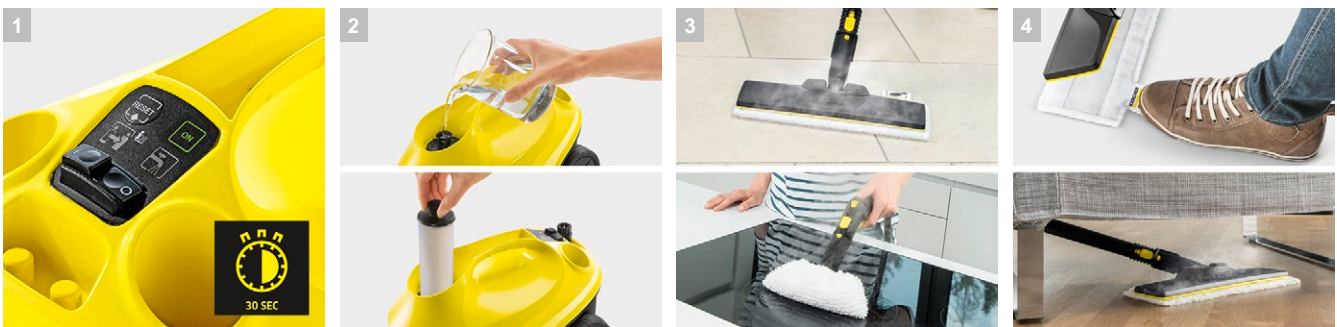

## SC 3 EasyFix + пляшка в подарунок

Акція! Пляшка для води в подарунок. Пароочисник SC 3 EasyFix з насадкою для підлоги EasyFix і картриджем для захисту від накипу забезпечує безперервну очищення завдяки перезавантаженню знімного бака для води. Нагрівається всього за 30 секунд.

### 2 Можливість дозаливання без перерви в роботі

- Додаток води здійснюється легко і в будь-який час, що виключає невиправдані перерви в роботі.
- Високоєфективний картридж для захисту від накипу автоматично звільняє воду, що заливається, від солей кальцію.

### 4 Насадка для підлоги EasyFix з шарніром і зручним кріпленням серветки

- Оптимальні результати очищення на всіх типах твердих поверхонь в будинку.
- Система фіксації серветок для підлоги з застібкою-липучкою дозволяє легко закріплювати серветки і замінювати їх, не вступаючи в контакт з брудом.