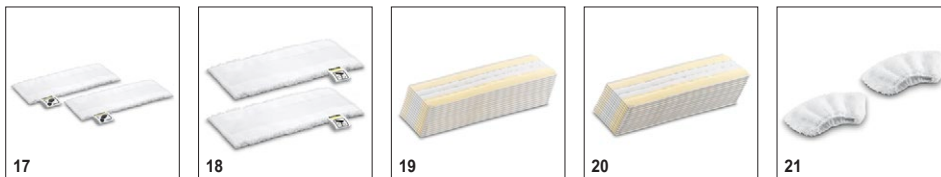

SC 3 EasyFix + пляшка в подарунок 1.513-119.0

KÄRCHER

		Артикул	Кількість						Опис	
Комплект мікроволоконні серветки до насадки для підлоги EasyFix	17	2.863-259.0	2 Pieces						2 зносостійкі мікроволоконні серветки для підлоги до насадки для підлоги EasyFix, що добре вбирають вологу, зручно закріплюються застібкою-липучкою і знімаються без контакту з брудом.	☐
Комплект мікроволоконні серветки до насадки для підлоги EasyFix Mini	18	2.863-296.0	2 Pieces						2 зносостійкі мікроволоконні серветки для підлоги до насадки для підлоги EasyFix Mini, що добре вбирають вологу, зручно закріплюються застібкою-липучкою і знімаються без контакту з брудом.	☐
SC Disposable Cloth EasyFix	19	2.863-299.0	15 Pieces							☐
SC Disposable Cloth EasyFix Mini	20	2.863-300.0	15 Pieces							☐
Microfibre sleeves for hand nozzle	21	2.863-270.0	2 Pieces							☐

■ Включено в комплект поставки   ☐ Доступні аксесуари