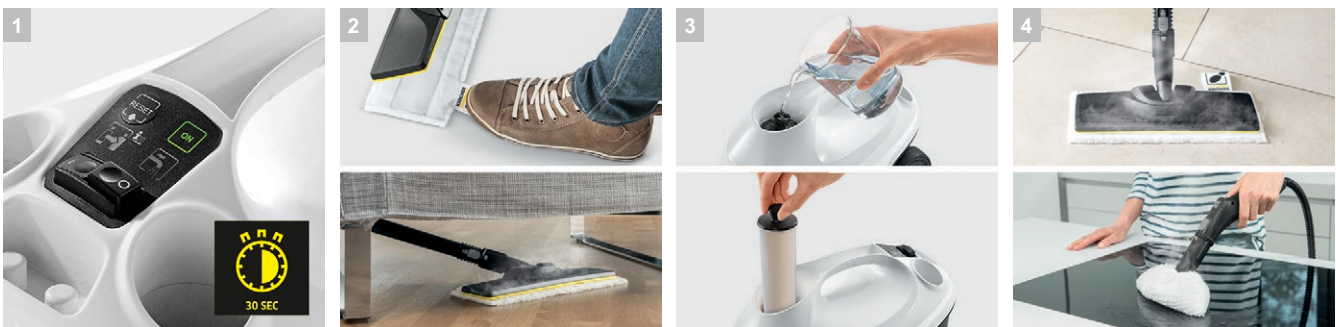

## SC 3 Premium EasyFix

Акція! Пляшка для води в подарунок. Пароочисник SC 3 EasyFix Premium забезпечує роботу без тривалих перерв на охолодження апарату і його заправку водою. Він готовий до роботи практично миттєво - розігрів займає лише близько 30 сек, а доливка води може проводитися в будь-який час. Завдяки цьому можна швидко навести чистоту в усьому будинку. Оснащений накладкою для чищення килимів і розширеним набором аксесуарів.

### 2 Насадка для підлоги EasyFix з шарніром і зручним кріпленням серветки

- Оптимальні результати очищення на всіх типах твердих поверхонь в будинку.
- Система фіксації серветок для підлоги з застібкою-липучкою дозволяє легко закріплювати серветки і замінювати їх, не вступаючи в контакт з брудом.