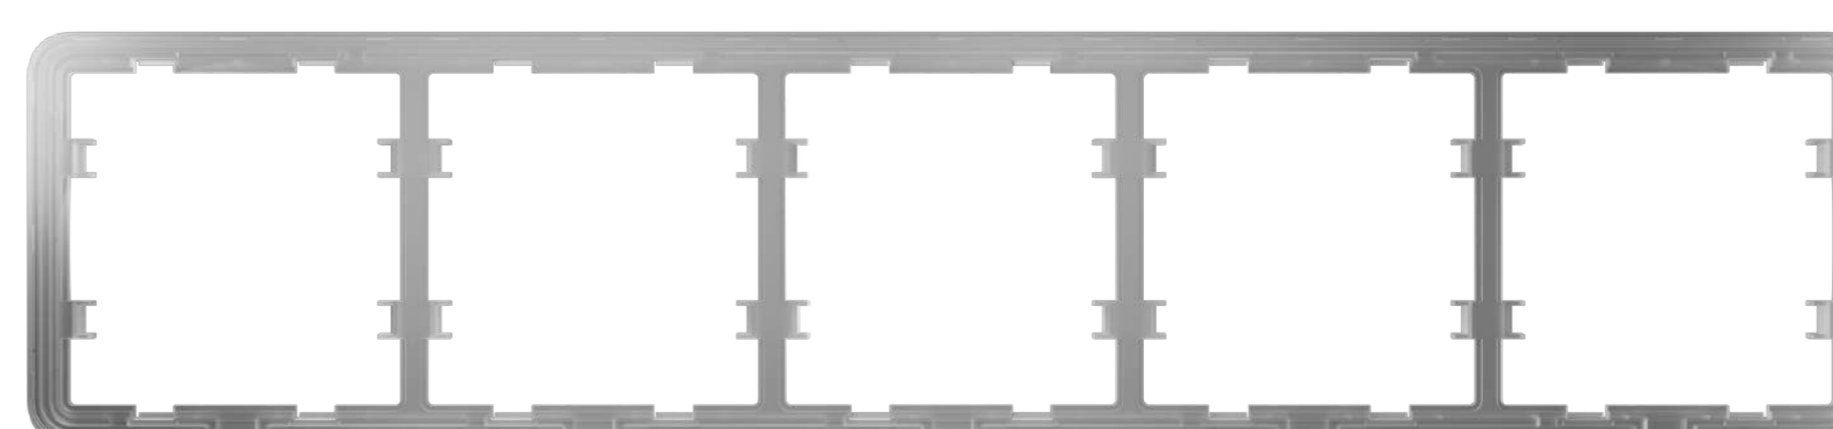

Реле

Керує живленням Outlet

Кришка

Передня панель та кришка розетки

Рамка

Пластикові рамка з місцями для розміщення від 2 до 5 пристроїв поспіль

Якщо розетка встановлюється як окремий пристрій, то передня панель і рамка є одним компонентом. Щоб установити декілька пристроїв поспіль, необхідно придбати рамку та відповідні кришки для розеток.

Варіативність конфігурацій

Outlet встановлюється окремо або в рамці як частина набору разом з іншими розетками чи вимикачами LightSwitch. Пристрої мають однаковий дизайн рамки та кольори.

Outlet

Рамка з 2 Outlet