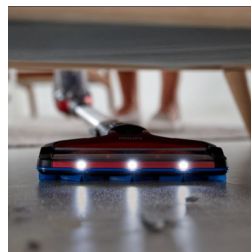

Насадка с LED-подсветкой

Пыль, шерсть, волосы и крошки не останутся незамеченными благодаря светодиодной подсветке на насадке SpeedPro Max.

asimpleswitch.com

Экологотип Philips

Экологичная продукция Philips поможет снизить расходы, потребление энергии и выбросы CO₂. Каким образом? Она имеет отличные характеристики по ключевым параметрам экологической безопасности Philips — энергоэффективность, упаковка, отсутствие вредных веществ, вес, переработка и утилизация, надежность в течение всего срока службы.