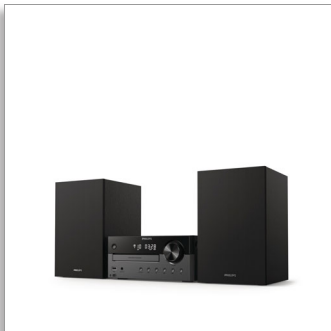

Philips
Музична мікросистема

Bluetooth®

CD, MP3-CD, USB, DAB+, FM
USB-роз'єм для заряджання
60 Вт, аудіовхід

ТАМ4505

Елегантний вигляд. Насичений звук.

Удоскональте прослуховування вдома за допомогою цієї класичної на вигляд мікросистеми. Насолоджуйтеся надчітким цифровим радіоприймачем DAB+/FM, передавайте музику й подкасти, а також відтворюйте компакт-диски – усе це з насиченим 60-Вт звуком. Через аудіовхід та USB-роз'єм можна підключити інші пристрої.

Чудове звучання вашої музики

- Гучномовці з фазоінвертором. Більш насичені низькі тони
- 4-дюймовий низькочастотний динамік, 20-мм високочастотний динамік, вихідна потужність 60 Вт
- Регулювання цифрового звуку. Виберіть попередньо встановлений стиль звуку

Класичний дизайн

Центральний блок у двох тонах і корпуси динаміків нагадують дизайн роздільних Hi-Fi-систем. Текстурований диск для регулювання гучності додає приємне аналогове відчуття. На лицьовому боці блоку є кнопки для керування відтворенням і вибору джерела.