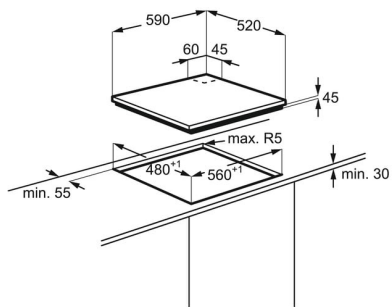

Product Specification

Номінальна напруга, В	220-240
Ширина, мм	590
Глибина, мм	520
Ширина вбудування, мм	560
Глибина вбудування, мм	480
Тип поверхні	"Газ на склі"
Країна виробництва	Італія
Максимальна потужність (Вт)	8000
Тримачі посуду	2, Чавун
Довжина кабелю живлення, м	1.1
Колір	Чорний
Код моделі	All Open
Встановлення	Незалежна
Серія	600
Функції безпеки	Термопара
Колір ручок	Чорні

PSGBHO120D000032