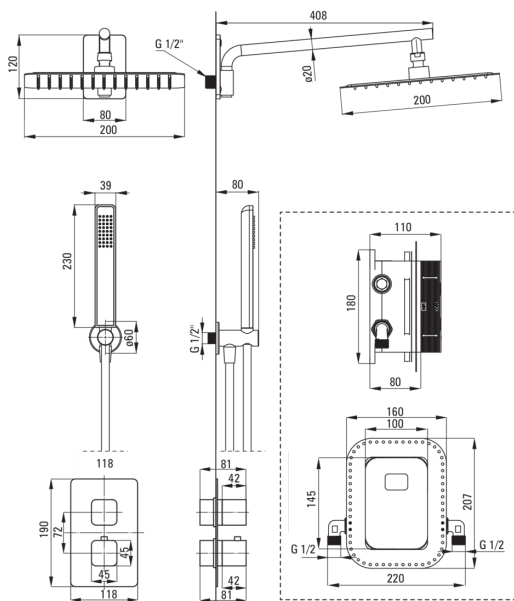

BOX

Душова кабіна, з термостатичним BOXом

Код продукту: ВХУЗАЕСТ

EAN: 5908212097144

Колір: білий

Гарантія: 7

Змішувач

Тип змішувача	Бокс прихованого монтажу, термостатичний
Спосіб монтажу	прихований

Носики

Вид носика	нерухомий
Діапазон виливу для душу / ванни [мм]	384

Верхній душ

Форма	квадратний
Матеріал	сталь 304, латунь
Ширина [мм]	200
Довжина [мм]	200
Товщина	55
Anti calc	Так
Кількість функцій	1
Типи потоку	дощовий
Швидкий час відгуку на ввімкнення і вимкнення води	Так

Лійки

Кількість функцій	1
Anti calc	Так
Типи потоку	дощовий

Шланги

Довжина [мм]	1500
Тип обплетення	не стосується
Матеріал оплёту	PVC
Anti_twist	2

Кутове з'єднання

Оздоблення	bianco
Тип кронштейна	для шланга з тримачем лійки
Форма	круглий
Матеріал	латунь
Винт кронштейна	Так
Прихований монтаж	Так