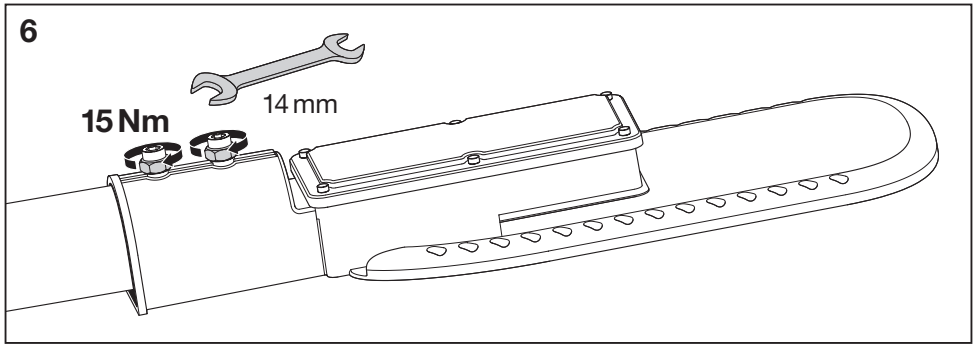

RoHS

C10449057
G11102463
12.08.20

LEDVANCE GmbH
Steinerne Furt 62
86167 Augsburg, Germany
www.ledvance.com