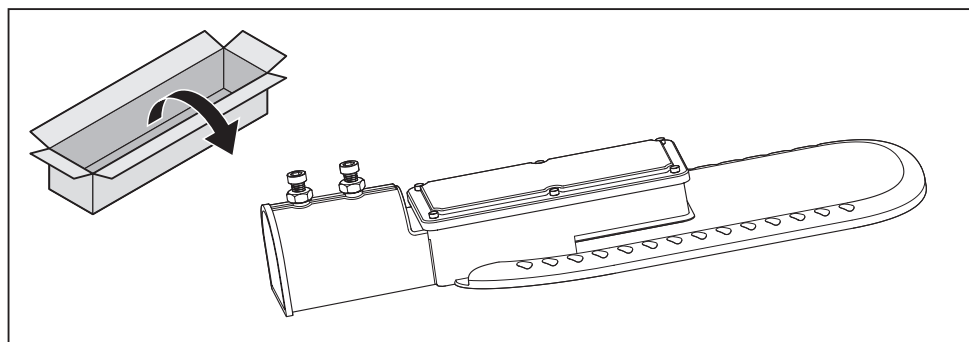

EAN	IP	IK		m²	R_a	⊖(°C)	PF	
ECO AREA S SPD 30W 827 3300LM GR	4058075425057	66	08	135 ° x 75 °	0.040	>80	-30...+50	>0.90	1.1kg
ECO AREA S SPD 30W 830 3450LM GR	4058075425071	66	08	135 ° x 75 °	0.040	>80	-30...+50	>0.90	1.1kg
ECO AREA S SPD 30W 840 3600LM GR	4058075425095	66	08	135 ° x 75 °	0.040	>80	-30...+50	>0.90	1.1kg
ECO AREA S SPD 30W 865 3600LM GR	4058075425118	66	08	135 ° x 75 °	0.040	>80	-30...+50	>0.90	1.1kg
ECO AREA M SPD 45W 827 4950LM GR	4058075425132	66	08	135 ° x 75 °	0.047	>80	-30...+50	>0.90	1.3kg
ECO AREA M SPD 45W 830 5175LM GR	4058075425156	66	08	135 ° x 75 °	0.047	>80	-30...+50	>0.90	1.3kg
ECO AREA M SPD 45W 840 5400LM GR	4058075425170	66	08	135 ° x 75 °	0.047	>80	-30...+50	>0.90	1.3kg
ECO AREA M SPD 45W 865 5400LM GR	4058075425194	66	08	135 ° x 75 °	0.047	>80	-30...+50	>0.90	1.3kg
ECO AREA L SPD 60W 827 6600LM GR	4058075425217	66	08	135 ° x 75 °	0.060	>80	-30...+50	>0.90	1.6kg
ECO AREA L SPD 60W 830 7130LM GR	4058075425231	66	08	135 ° x 75 °	0.060	>80	-30...+50	>0.90	1.6kg
ECO AREA L SPD 60W 840 7200LM GR	4058075425255	66	08	135 ° x 75 °	0.060	>80	-30...+50	>0.90	1.6kg
ECO AREA L SPD 60W 865 7200LM GR	4058075425279	66	08	135 ° x 75 °	0.060	>80	-30...+50	>0.90	1.6kg
ECO AREA S 30W 827 3300LM GR	4058075425293	66	08	135 ° x 75 °	0.040	>80	-30...+50	>0.90	1.0kg
ECO AREA S 30W 830 3450LM GR	4058075425316	66	08	135 ° x 75 °	0.040	>80	-30...+50	>0.90	1.0kg
ECO AREA S 30W 840 3600LM GR	4058075425330	66	08	135 ° x 75 °	0.040	>80	-30...+50	>0.90	1.0kg
ECO AREA S 30W 865 3600LM GR	4058075425354	66	08	135 ° x 75 °	0.040	>80	-30...+50	>0.90	1.0kg
ECO AREA M 45W 827 4950LM GR	4058075425378	66	08	135 ° x 75 °	0.047	>80	-30...+50	>0.90	1.3kg
ECO AREA M 45W 830 5175LM GR	4058075425392	66	08	135 ° x 75 °	0.047	>80	-30...+50	>0.90	1.3kg
ECO AREA M 45W 840 5400LM GR	4058075425415	66	08	135 ° x 75 °	0.047	>80	-30...+50	>0.90	1.3kg
ECO AREA M 45W 865 5400LM GR	4058075425439	66	08	135 ° x 75 °	0.047	>80	-30...+50	>0.90	1.3kg
ECO AREA L 60W 827 6600LM GR	4058075425453	66	08	135 ° x 75 °	0.060	>80	-30...+50	>0.90	1.5kg
ECO AREA L 60W 830 7130LM GR	4058075425477	66	08	135 ° x 75 °	0.060	>80	-30...+50	>0.90	1.5kg
ECO AREA L 60W 840 7200LM GR	4058075425491	66	08	135 ° x 75 °	0.060	>80	-30...+50	>0.90	1.5kg
ECO AREA L 60W 865 7200LM GR	4058075425514	66	08	135 ° x 75 °	0.060	>80	-30...+50	>0.90	1.5kg