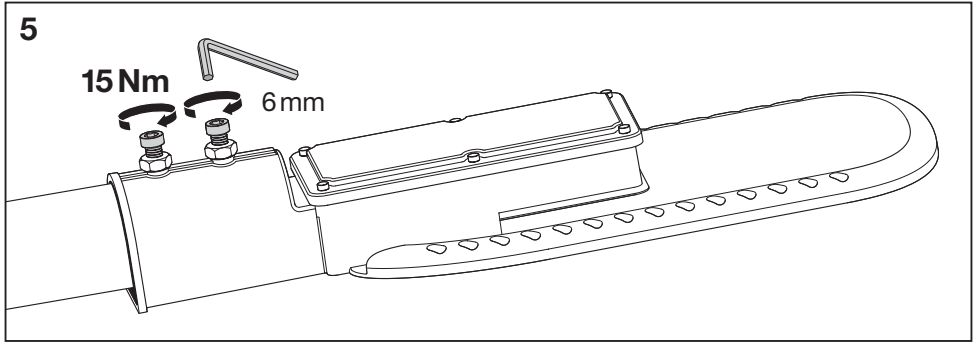

RoHS

C10449057
G11102463
12.08.20

LEDVANCE GmbH
Steinerne Furt 62
86167 Augsburg, Germany
www.ledvance.com