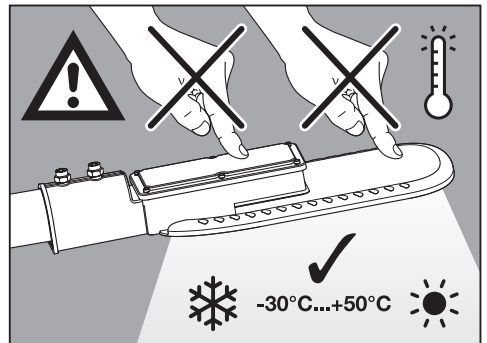

	EAN	IP	IK		 m ²	R _a	⊖(°C)	PF	
ECO AREA S SPD 30W 827 3300LM GR	4058075425057	66	08	135 ° x 75 °	0.040	>80	-30...+50	>0.90	1.1kg
ECO AREA S SPD 30W 830 3450LM GR	4058075425071	66	08	135 ° x 75 °	0.040	>80	-30...+50	>0.90	1.1kg
ECO AREA S SPD 30W 840 3600LM GR	4058075425095	66	08	135 ° x 75 °	0.040	>80	-30...+50	>0.90	1.1kg
ECO AREA S SPD 30W 865 3600LM GR	4058075425118	66	08	135 ° x 75 °	0.040	>80	-30...+50	>0.90	1.1kg
ECO AREA M SPD 45W 827 4950LM GR	4058075425132	66	08	135 ° x 75 °	0.047	>80	-30...+50	>0.90	1.3kg
ECO AREA M SPD 45W 830 5175LM GR	4058075425156	66	08	135 ° x 75 °	0.047	>80	-30...+50	>0.90	1.3kg
ECO AREA M SPD 45W 840 5400LM GR	4058075425170	66	08	135 ° x 75 °	0.047	>80	-30...+50	>0.90	1.3kg
ECO AREA M SPD 45W 865 5400LM GR	4058075425194	66	08	135 ° x 75 °	0.047	>80	-30...+50	>0.90	1.3kg
ECO AREA L SPD 60W 827 6600LM GR	4058075425217	66	08	135 ° x 75 °	0.060	>80	-30...+50	>0.90	1.6kg
ECO AREA L SPD 60W 830 7130LM GR	4058075425231	66	08	135 ° x 75 °	0.060	>80	-30...+50	>0.90	1.6kg
ECO AREA L SPD 60W 840 7200LM GR	4058075425255	66	08	135 ° x 75 °	0.060	>80	-30...+50	>0.90	1.6kg
ECO AREA L SPD 60W 865 7200LM GR	4058075425279	66	08	135 ° x 75 °	0.060	>80	-30...+50	>0.90	1.6kg
ECO AREA S 30W 827 3300LM GR	4058075425293	66	08	135 ° x 75 °	0.040	>80	-30...+50	>0.90	1.0kg
ECO AREA S 30W 830 3450LM GR	4058075425316	66	08	135 ° x 75 °	0.040	>80	-30...+50	>0.90	1.0kg
ECO AREA S 30W 840 3600LM GR	4058075425330	66	08	135 ° x 75 °	0.040	>80	-30...+50	>0.90	1.0kg
ECO AREA S 30W 865 3600LM GR	4058075425354	66	08	135 ° x 75 °	0.040	>80	-30...+50	>0.90	1.0kg
ECO AREA M 45W 827 4950LM GR	4058075425378	66	08	135 ° x 75 °	0.047	>80	-30...+50	>0.90	1.3kg
ECO AREA M 45W 830 5175LM GR	4058075425392	66	08	135 ° x 75 °	0.047	>80	-30...+50	>0.90	1.3kg
ECO AREA M 45W 840 5400LM GR	4058075425415	66	08	135 ° x 75 °	0.047	>80	-30...+50	>0.90	1.3kg
ECO AREA M 45W 865 5400LM GR	4058075425439	66	08	135 ° x 75 °	0.047	>80	-30...+50	>0.90	1.3kg
ECO AREA L 60W 827 6600LM GR	4058075425453	66	08	135 ° x 75 °	0.060	>80	-30...+50	>0.90	1.5kg
ECO AREA L 60W 830 7130LM GR	4058075425477	66	08	135 ° x 75 °	0.060	>80	-30...+50	>0.90	1.5kg
ECO AREA L 60W 840 7200LM GR	4058075425491	66	08	135 ° x 75 °	0.060	>80	-30...+50	>0.90	1.5kg
ECO AREA L 60W 865 7200LM GR	4058075425514	66	08	135 ° x 75 °	0.060	>80	-30...+50	>0.90	1.5kg