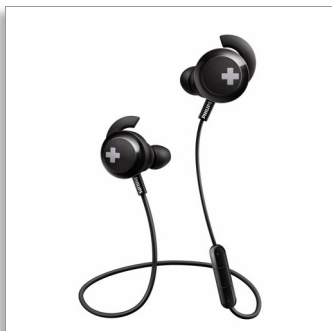

Philips BASS+
Беспроводные наушники
Bluetooth®

12,2-мм излучатели, закрытое
оформление

Вкладыши
Время воспроизведения —
6 часов
Невероятный комфорт

SHB4305BK

BASS+. Почувствуйте МОЩНОСТЬ ЗВУКА.

Компактный дизайн и поистине мощный звук. Bluetooth-наушники Philips BASS+ со специально настроенными излучателями воспроизводят насыщенные басы, обеспечивают отличную звукоизоляцию и удобство беспроводного использования, чтобы вы смогли насладиться качественным звучанием.

Pure Bass

- Мощные 12,2-мм излучатели
- Насладитесь глубокими и мощными басами
- Отличная звукоизоляция

Удобная подгонка

- Невесомая конструкция без проводов
- Крепления в форме крыла для надежной посадки
- Эргономичный дизайн для максимального комфорта
- Элементы управления для вызовов и музыки в режиме HandsFree

SHB4305BK/00

Основные особенности

12,2-мм излучатели

Глубокий и насыщенный бас для максимального чувства ритма. Воспроизведение эффектных низких частот благодаря мощным 12,2-мм излучателям в сочетании с изящным, компактным корпусом.