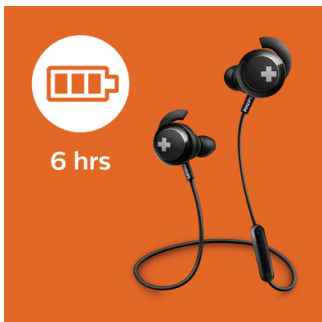

Время воспроизведения: 6 часов

6 часов воспроизведения для непрерывного наслаждения музыкой на протяжении всего дня.