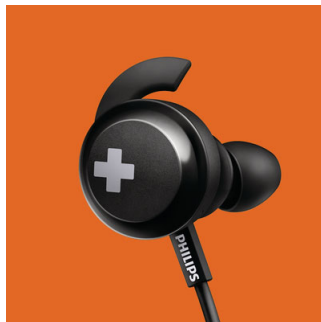

Эргономичный дизайн

Эргономичный дизайн с овальными и изогнутыми звуковыми трубками для удобной и естественной посадки. Вы можете слушать музыку на протяжении нескольких часов без остановки с ощущением полного комфорта.

Вызовы в режиме HandsFree

Удобные элементы управления позволяют приостанавливать или запускать воспроизведение и отвечать на вызовы простым нажатием.

Надежные крепления в форме крыла

Благодаря креплениям в форме крыла наушники лучше прилегают к уху и не выпадают.