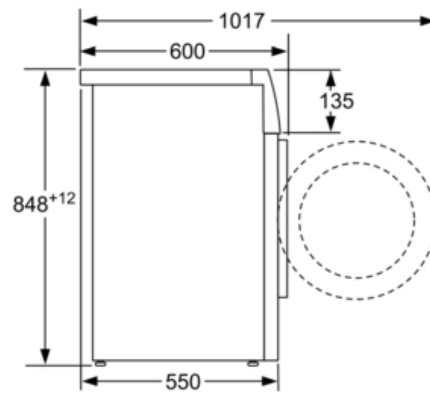

ТЕХНІЧНА ІНФОРМАЦІЯ

- Об'єм барабану: 55 літри
- Діаметр отвору завантажувального люка: 32 см, кут відчинення дверцят: 180°
- Металевий гак замка дверцят завантажувального люка
- Рівень шуму під час прання: 54 дБ
- Рівень шуму під час віджимання: 74 дБ

РОЗМІРИ ПРИЛАДУ

- Розміри приладу (ВхШхГ): 84.8x59.8x55 см

ПОКАЗНИКИ СПОЖИВАННЯ

- Річне споживання електроенергії: 157 кВт-год. Дані вказано з розрахунку на 220 стандартних циклів прання з використанням програм "Бавовна 60 °C" та "Бавовна 40 °C" та комбінування повного та половинного завантаження з урахуванням енергії, спожитої у економних режимах. Фактичне споживання електроенергії залежить від індивідуальних особливостей експлуатації приладу.
- Річне споживання води: 9020 л. Дані вказано з розрахунку на 220 стандартних циклів прання з використанням програм "Бавовна 60 °C" та "Бавовна 40 °C" та комбінування повного та половинного завантаження. Фактичне споживання електроенергії залежить від індивідуальних особливостей експлуатації приладу.
- Споживання електроенергії для програми Бавовна 60 °C повне завантаження 0.85 кВт-г та половинне завантаження 0.69 кВт-г, а також для програми Бавовна 40 °C половинне завантаження 0.51 кВт-г
- Споживання електроенергії у вимкненому стані / режимі очікування: 0.12 ватт / 0.5 ватт

Serie | 4 Пральні машини**WAN20161BY****Автоматична пральна машина**

Розміри в мм

Розміри в мм