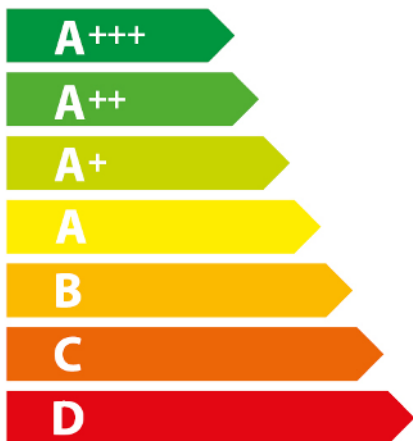

# ENERG

енергия · ενέργεια

Electrolux

RKR520211K 943 005 475

**54** L

**0,84** kWh/cycle\*

**0,74** kWh/cycle\*

\* цикъл · cyklus · portion · zykus · πρόγραμμα · ciclo · tsükkel · ohjelma · ciklus  
ciklas · cikls · ģiklu · cyclus · cykl · ciclu · program · cykel