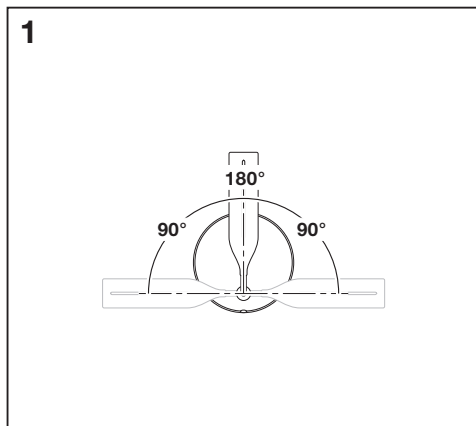

---

**PANAN™ DISC SINGLE**

---

MOBILE TABLE LUMINAIRE

	EAN	W	lm	K	$\theta_{beam}$ (°C)	V <sub>DC</sub>	mA
PANAN™ Disc Single WT	4058075321267	5	220	3000	0...+40	5	1000
PANAN™ Disc Single GR	4058075472754	5	220	3000	0...+40	5	1000