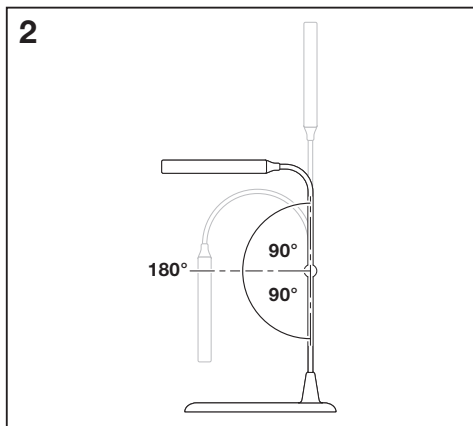

---

**PANAN™ DISC SINGLE**

---

MOBILE TABLE LUMINAIRE

	EAN	W	lm	K	$\theta_{beam}$ (°C)	V <sub>DC</sub>	mA
PANAN™ Disc Single WT	4058075321267	5	220	3000	0...+40	5	1000
PANAN™ Disc Single GR	4058075472754	5	220	3000	0...+40	5	1000