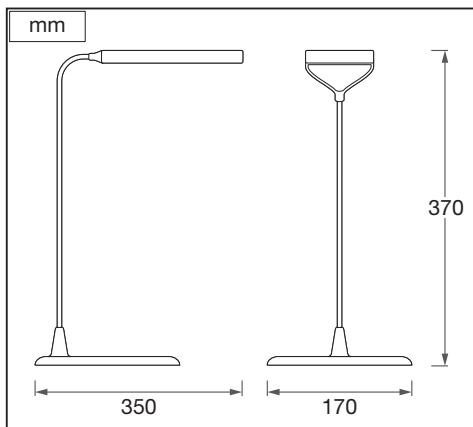

---

**PANAN™ DISC SINGLE**

---

MOBILE TABLE LUMINAIRE

	EAN	W	lm	K	$\theta_{beam}$ (°C)	V <sub>DC</sub>	mA
PANAN™ Disc Single WT	4058075321267	5	220	3000	0...+40	5	1000
PANAN™ Disc Single GR	4058075472754	5	220	3000	0...+40	5	1000