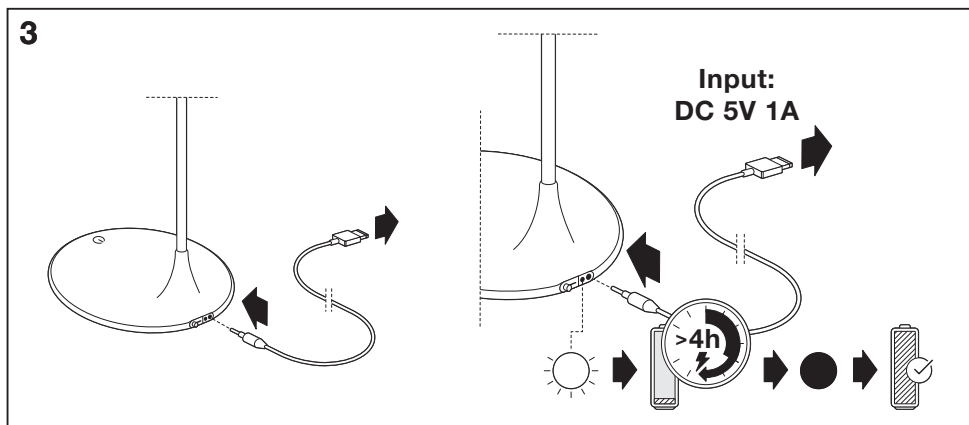

---

**PANAN™ DISC SINGLE**

---

MOBILE TABLE LUMINAIRE

	EAN	W	lm	K	$\theta_{beam}$ (°C)	V <sub>DC</sub>	mA
PANAN™ Disc Single WT	4058075321267	5	220	3000	0...+40	5	1000
PANAN™ Disc Single GR	4058075472754	5	220	3000	0...+40	5	1000