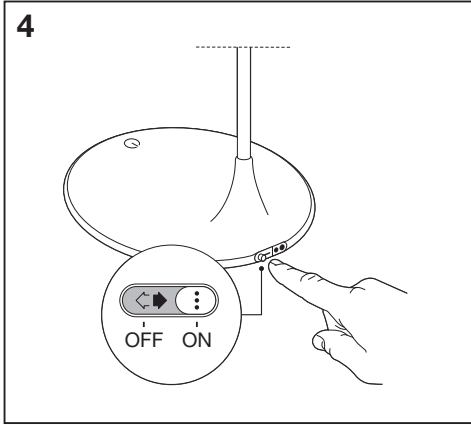

---

**PANAN™ DISC SINGLE**

---

MOBILE TABLE LUMINAIRE

	EAN	W	lm	K	$\theta_{beam}$ (°C)	V <sub>DC</sub>	mA
PANAN™ Disc Single WT	4058075321267	5	220	3000	0...+40	5	1000
PANAN™ Disc Single GR	4058075472754	5	220	3000	0...+40	5	1000