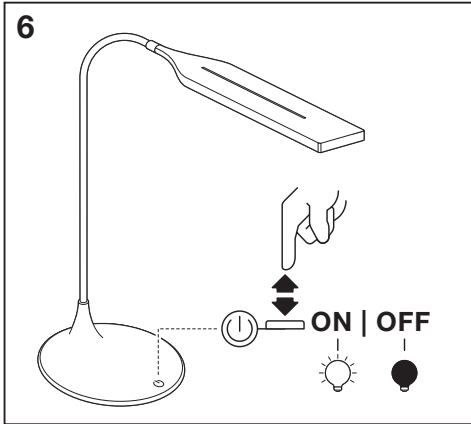

---

**PANAN™ DISC SINGLE**

---

MOBILE TABLE LUMINAIRE

	EAN	W	lm	K	$\theta_{beam}$ (°C)	V <sub>DC</sub>	mA
PANAN™ Disc Single WT	4058075321267	5	220	3000	0...+40	5	1000
PANAN™ Disc Single GR	4058075472754	5	220	3000	0...+40	5	1000