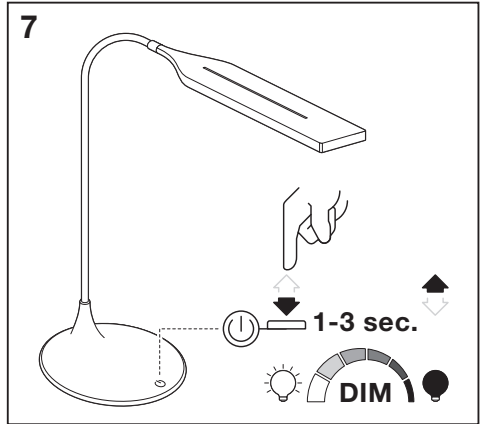

---

**PANAN™ DISC SINGLE**

---

MOBILE TABLE LUMINAIRE

	EAN	W	lm	K	$\theta_{beam}$ (°C)	V <sub>DC</sub>	mA
PANAN™ Disc Single WT	4058075321267	5	220	3000	0...+40	5	1000
PANAN™ Disc Single GR	4058075472754	5	220	3000	0...+40	5	1000