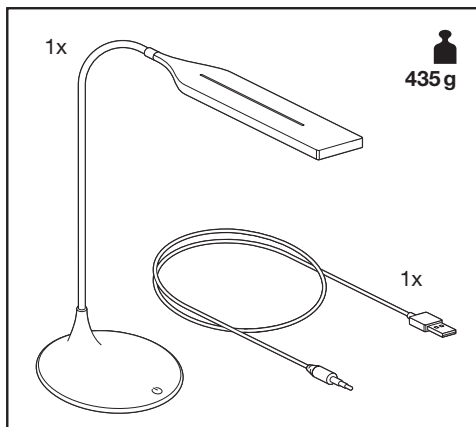

---

**PANAN™ DISC SINGLE**

---

MOBILE TABLE LUMINAIRE

	EAN	W	lm	K	$\theta_{beam}$ (°C)	V <sub>DC</sub>	mA
PANAN™ Disc Single WT	4058075321267	5	220	3000	0...+40	5	1000
PANAN™ Disc Single GR	4058075472754	5	220	3000	0...+40	5	1000