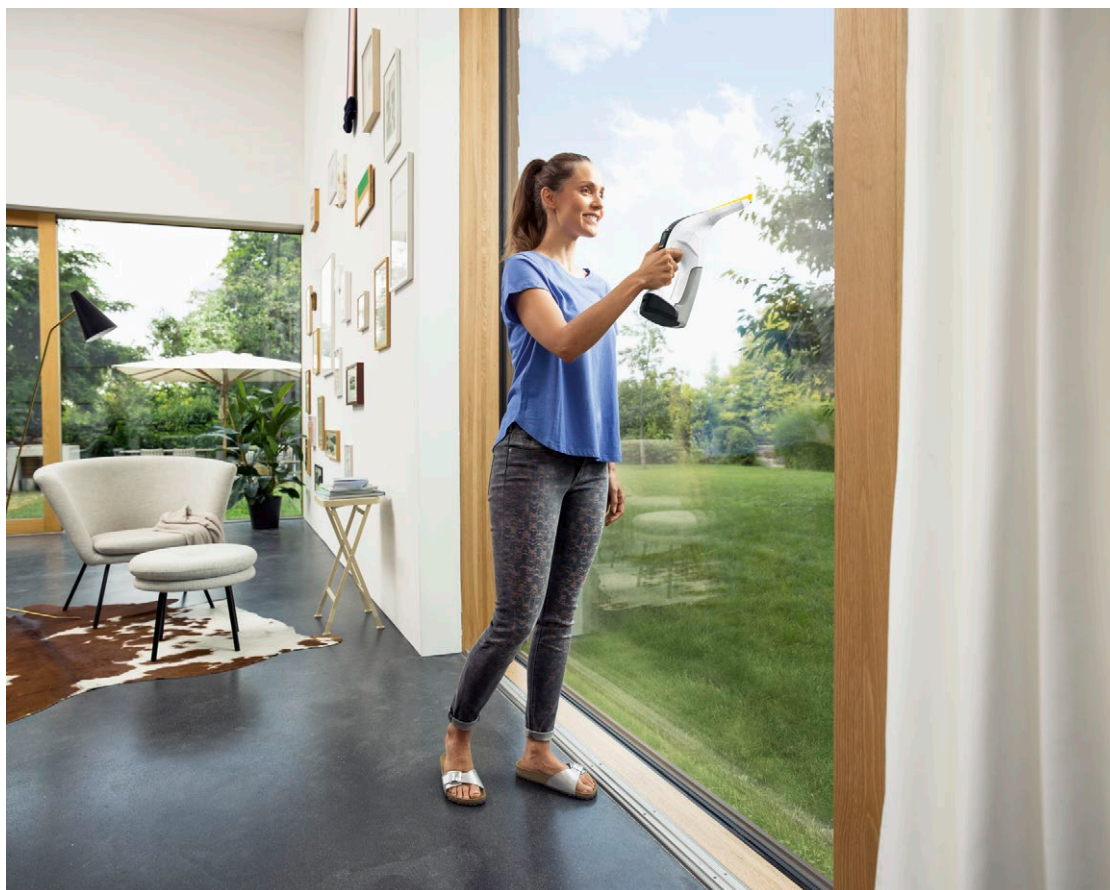

WV 6 Plus (white)

Технічні дані

Артикул		1.633-530.0
		4054278469553
Робоча ширина всмоктуючої насадки	мм	280
Об'єм бачка для брудної води	мл	150
Час роботи від 1 заряду	мін.	100
Час заряду акумулятора	мін.	170
Продуктивність прибирання від 1 заряду		Прибл. 300 м² = 100 вікон
Джерело живлення	V / Hz	100-240 / 50-60
Маса з акумулятором	кг	0,76
Габарити (Д х Ш х В)	мм	126 × 280 × 310

Міні-мийка

	■
Пульверизатор Extra з мікрОВОЛОКОННОЮ насадкою	■
МікрОВОЛОКОННА обтяжка для вуличних робіт	1 x
Літій-іонний акумулятор	■
Швидкозарядний пристрій	■
Змінна всмоктуюча насадка	■
Скребок	■

■ Включено в комплект поставки