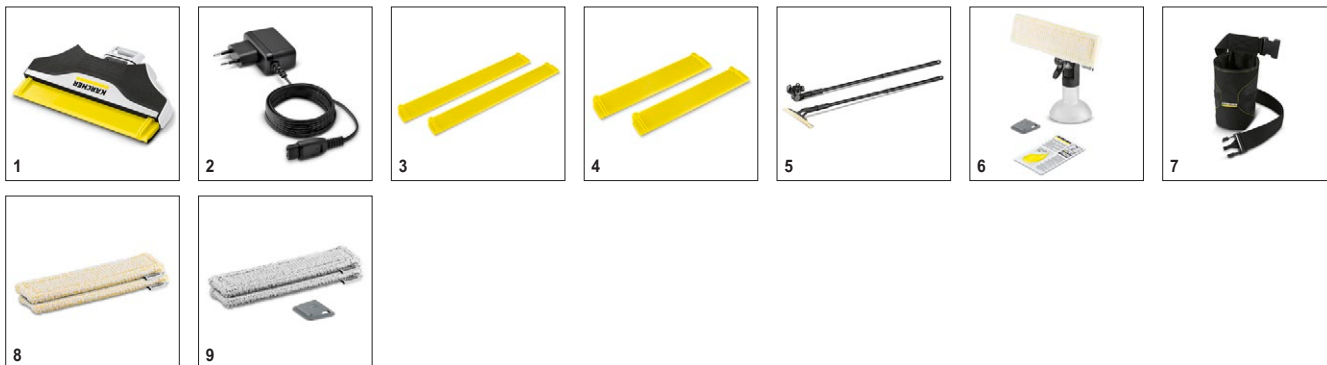

WV 6 Plus (white) 1.633-530.0

KÄRCHER

		Артикул	Кількість					Опис	
Насадки									
WV 6 small suction nozzle (white)	1	2.633-532.0	1 Pieces						☒
Джерела живлення									
WV 6 small suction nozzle	2	2.633-511.0	1 Pieces						☒
Насадки для склоочистника									
WV 6 Suction lip (280mm)	3	2.633-514.0	2 Pieces						☐
WV 6 Suction lip (170mm)	4	2.633-513.0	2 Pieces						☐
Подовжувальні трубки									
WV Evolution Extension Set	5	2.633-144.0	1 Pieces						☐
Розпилювач									
Spray bottle premium accessories	6	2.633-129.0	1 Pieces						☐
Сумка									
Сумка з ременем для віконного пилососа WV	7	2.633-006.0	1 Pieces					Практична сумка з ременем для зберігання віконного пилососа і пульверизатора.	☐
Обтяжки									
Pad inside accessories	8	2.633-130.0	2 Pieces						☐
Pad external accessories	9	2.633-131.0	2 Pieces						☐

☒ Включено в комплект поставки ☐ Доступні аксесуари