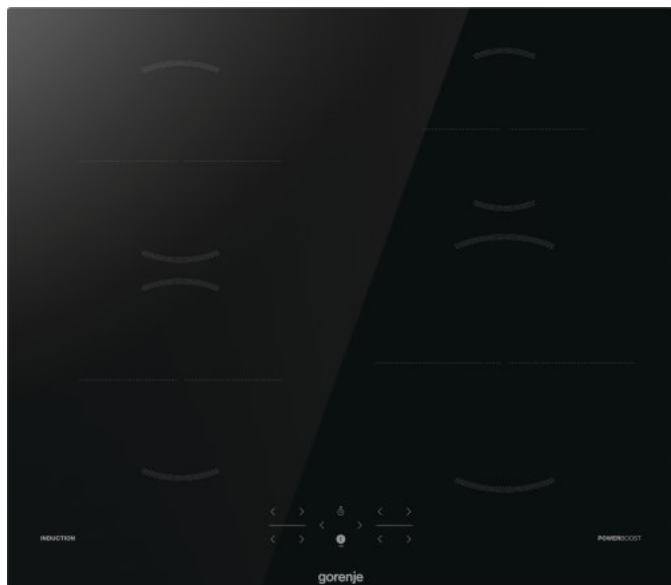

GI6401BSC

gorenje
Life Simplified

Індукційна поверхня

 Зона BigZone діаметром 23 см

 Просте керування

 Таймер

 Функція PowerBoost

 OptiZones

 ChildLock

 Індикатори залишкового тепла

Чорний
Шліфовані краї
Сенсорне управління TouchControl
Функція таймера
Функція PowerBoost
4 індукційні зони нагріву Ліва передня конфорка: Ø 18 см, 1.5/2 кВт, Права передня конфорка: Ø 23 см, 1.5/2 кВт, Ліва задня конфорка: Ø 18 см, 1.5/2 кВт, Права задня конфорка: Ø 14.5 см, 1.2/1.6 кВт
Індикатор залишкового тепла
Блокування від дітей ChildLock
Розміри (шхвхг): 59.5 x 5.4 x 52 см
Розмір упакованого приладу (шхвхг): 64 x 16 x 57.5 см
Розміри ніші для вбудовування min-max (шхвхг): 56-56.2 x 7 x 49 см
Вага нетто: 7.8 кг
Вага брутто: 8.3 кг
Споживання електроенергії у режимі очікування: 0.5 Вт
Приєднувальна потужність: 7,200 Вт
Шифр приладу: 742453
EAN код: 3838782702341