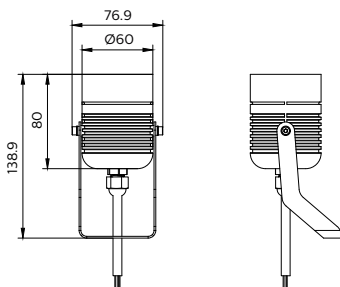

Essential SmartBright Spotlight

Общая ширина	77 mm
Общая высота	80 mm
Общий диаметр	60 mm
Цвет	Black

Соответствие требованиям и область применения

Код защиты от проникновения	IP65 [Защита от попадания пыли, защита от струй]
Код степени защиты от механических воздействий	IK06 [1 J]

Первоначальная производительность (соответствие МЭК)

Начальная светоотдача	400 lm
Допустимое отклонение светового потока	+/-10%
Начальная эффективность освещения светодиода	65 lm/W
Нач. корр. цветовая температура	3000 K
Нач. индекс цветопередачи	>80

Начальная входная мощность	6 W
Допустимое значение потребляемой мощности	+/-10%

Условия эксплуатации

Диапазон температуры окружающей среды	-40 to +50 °C

Данные об изделии

Полный код продукта	871016334196599
Название продукта для заказа	BGP150 LED400/WW 6W 45D GM
EAN/UPC — продукт	8710163341965
Код заказа	911401755712
Нумератор — количество на упаковку	1
Нумератор— упаковок на внешний короб	16
Материал (SAP)	911401755712
Вес нетто (шт.)	0,380 kg

Чертеж размеров

LED Post-top BGP150