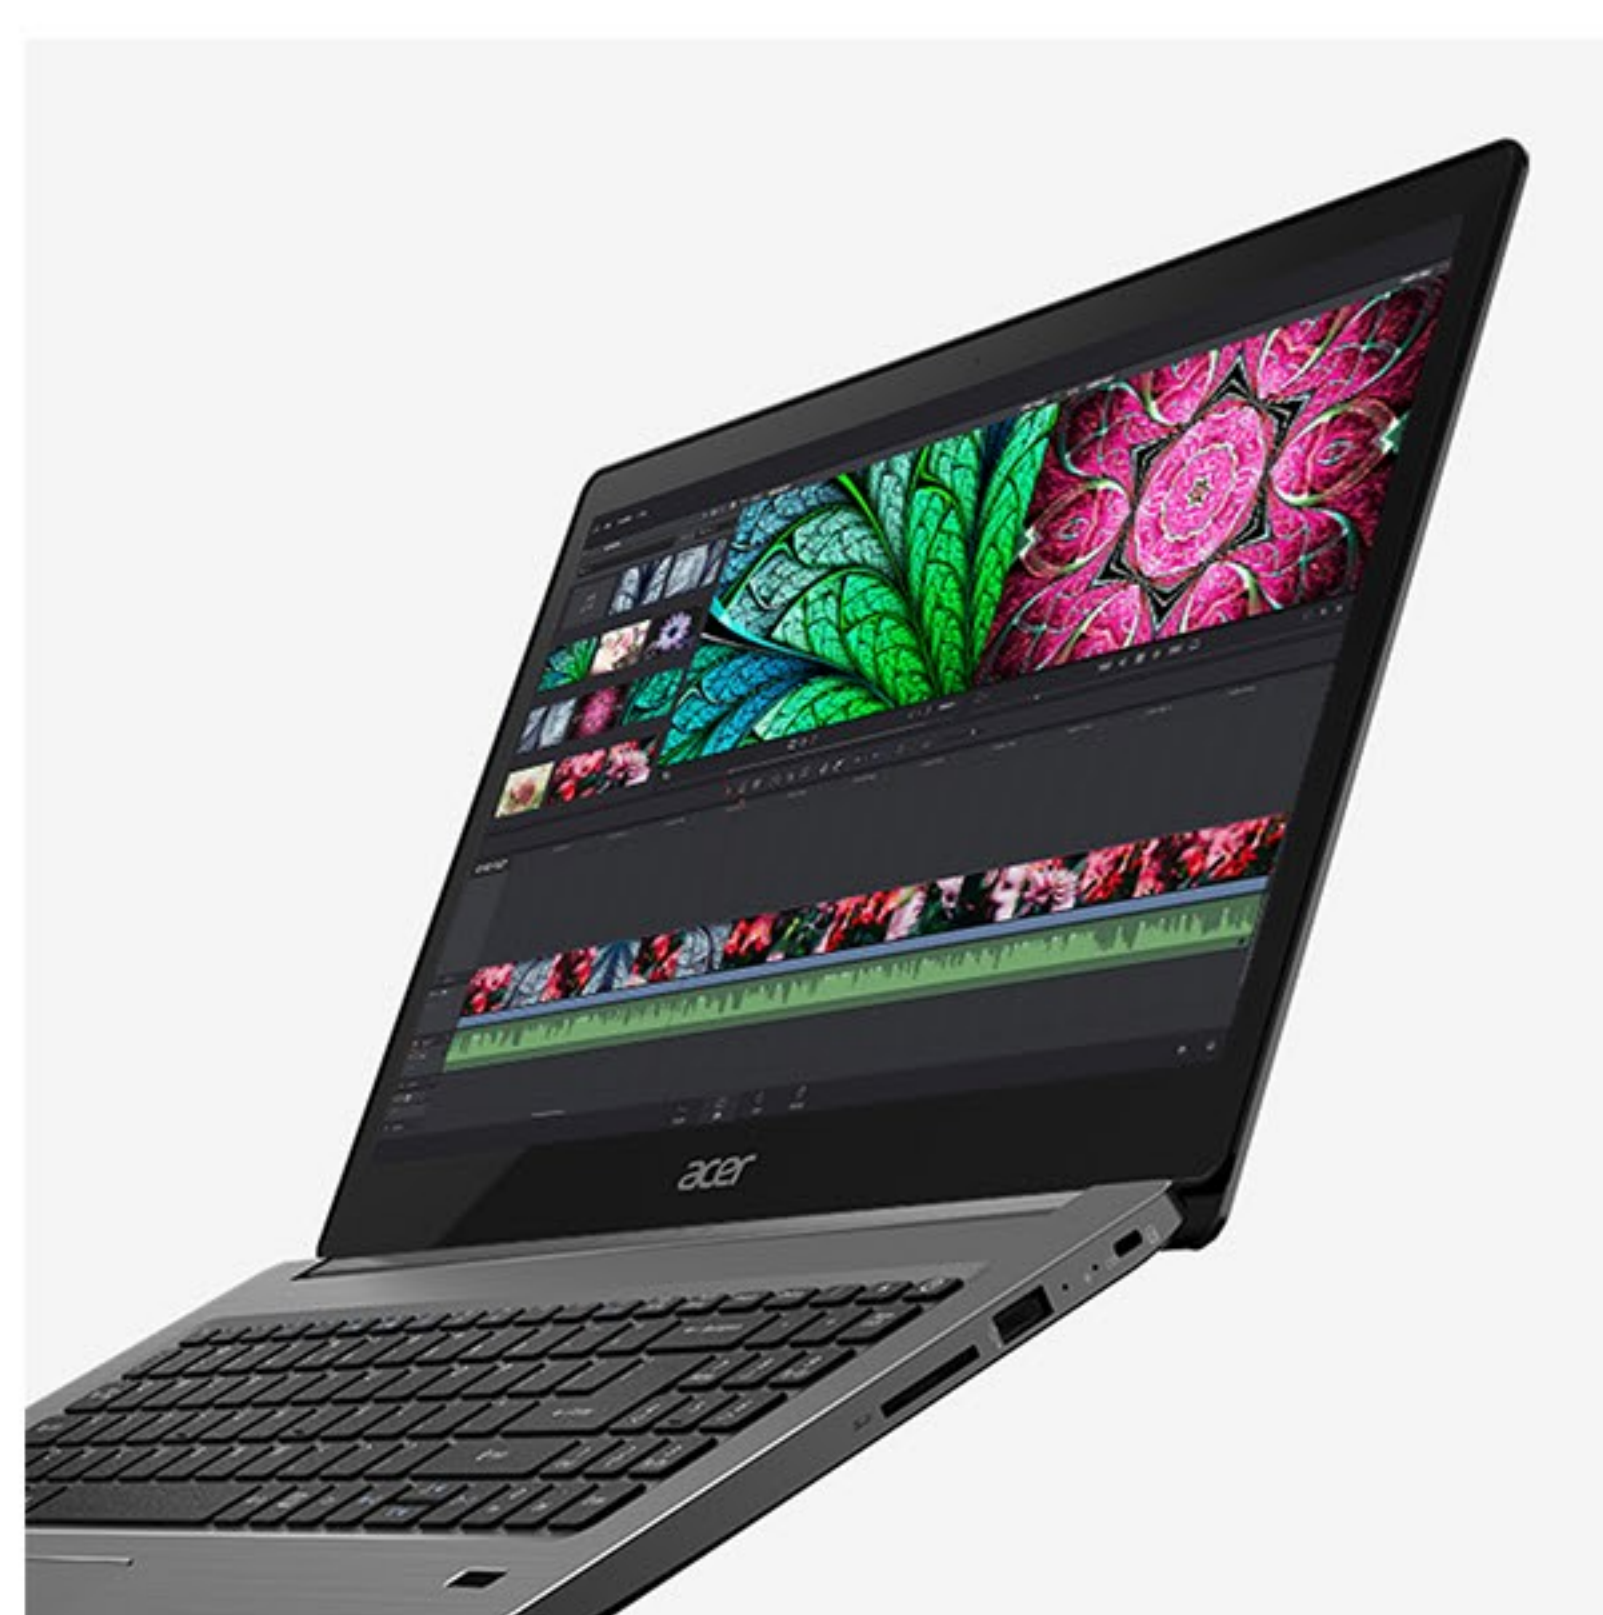

- Процесори Intel® Core™ i7 8-го покоління¹
- Ультратонкий металевий корпус³
- Потужна відеокарта з підтримкою найновітніших технологій
- До 12 години роботи без підзарядки²

1. Характеристики різняться залежно від моделі та регіону. Не всі моделі можуть бути наявні.
2. Час роботи від акумулятора залежить від налаштувань пристрою, параметрів енергоспоживання, умов використання та інших чинників.
3. З металу виготовлені кришка, основа та внутрішня панель. Екран і рамка навколо нього виконані з пластика.

ТОНКИЙ ПРОФІЛЬ, СТИЛЬНИЙ ВИГЛЯД

Тонкий профіль – не лише одна з технічних характеристик. Саме він перетворює ноутбук на модний аксесуар і зручний універсальний пристрій, який можна брати із собою куди завгодно.

МЕТАЛЕВИЙ КОРПУС

Особливість цієї моделі – гладенька та прохолодна на дотик алюмінієва поверхня². Такий пристрій приємно тримати в руках.

ЖИВЕ ЗОБРАЖЕННЯ

На великому екрані в тонкій рамці зображення ніби оживає завдяки яскравим, соковитим, природним кольорам у роздільній здатності Full HD 1080p¹.