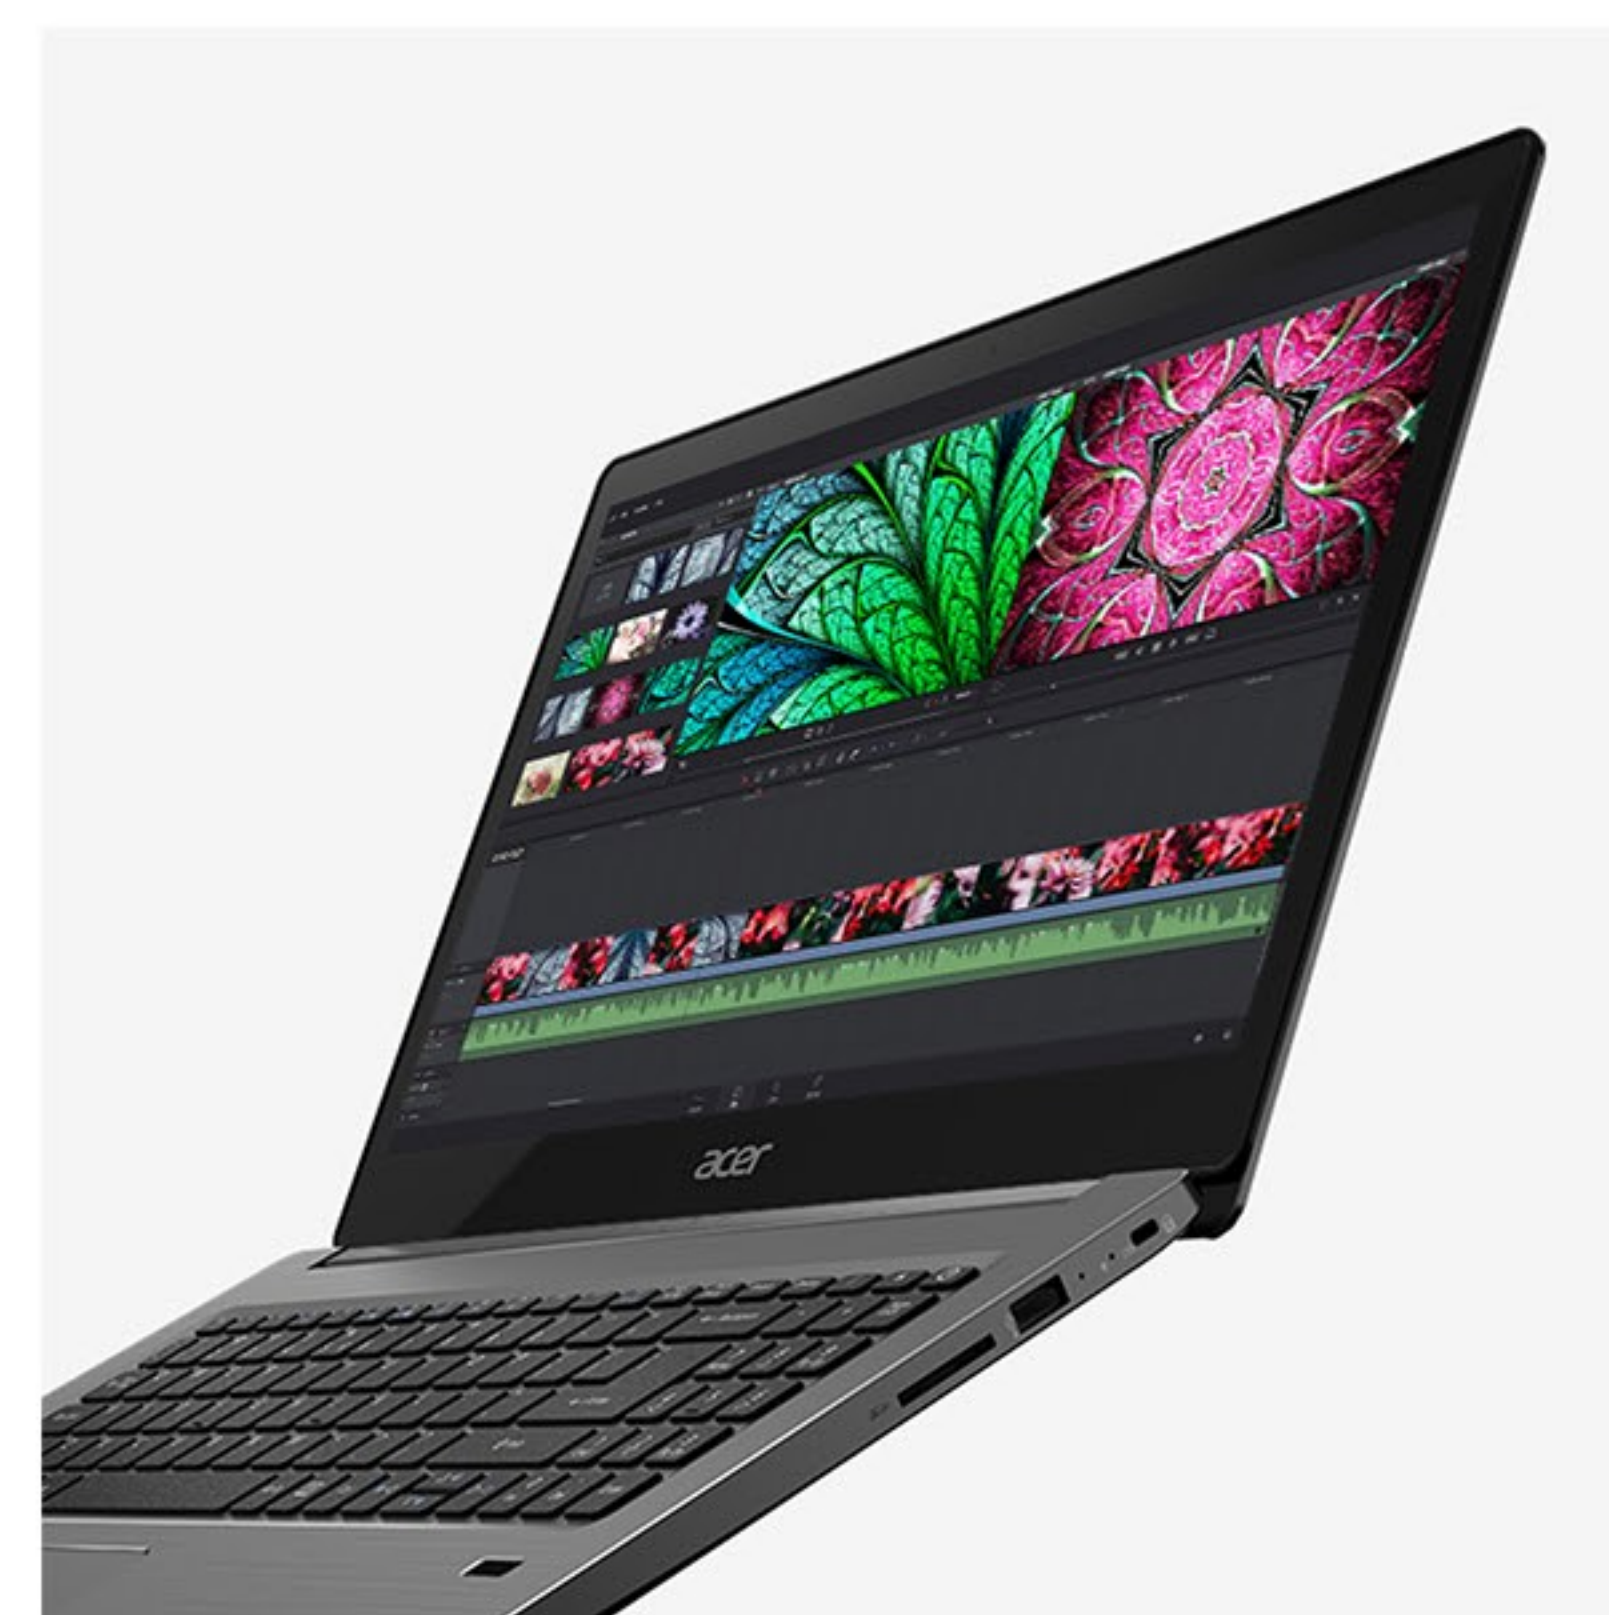

НЕЗМІННО ЧУДОВЕ ЗОБРАЖЕННЯ

Потужна відеокарта дає змогу легко завантажувати ігри, а також редагувати фото й відео.