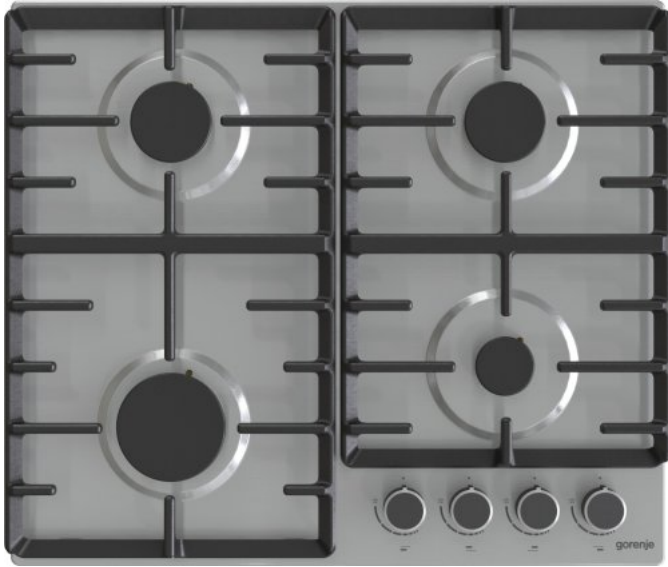

G642ABX

gorenje
Life Simplified

Газова варильна поверхня

Нержавіюча сталь

Ручки управління: **Ергономічні перемикачі**

Електропідпал однією рукою

1 додаткова конфорка, 1 велика конфорка, 2 стандартні конфорки
Ліва передня конфорка: Ø 9.85 см, 3 кВт, Права передня конфорка: Ø 5.37 см, 1.05 кВт, Ліва задня конфорка: Ø 7.35 см, 1.8 кВт, Права задня конфорка: Ø 7.35 см, 1.8 кВт

Підтримуюча решітка: **Чавунна**

Газ-контроль поверхні

Підключення газу: **Природний газ G20/20**

Розміри (шхвхг): **60 x 13 x 52 см**

Розмір упакованого приладу (шхвхг): **68 x 15.7 x 60 см**

Розміри ніші (ШхВхГ): **56 x 10 x 49 см**

Вага нетто: **11 кг**

Вага брутто: **11.7 кг**

Шифр приладу: **737654**

EAN код: **3838782467103**

Чавунні решітки ProGrids

BigSurface

Електропідпал однією рукою

Безліч варіантів