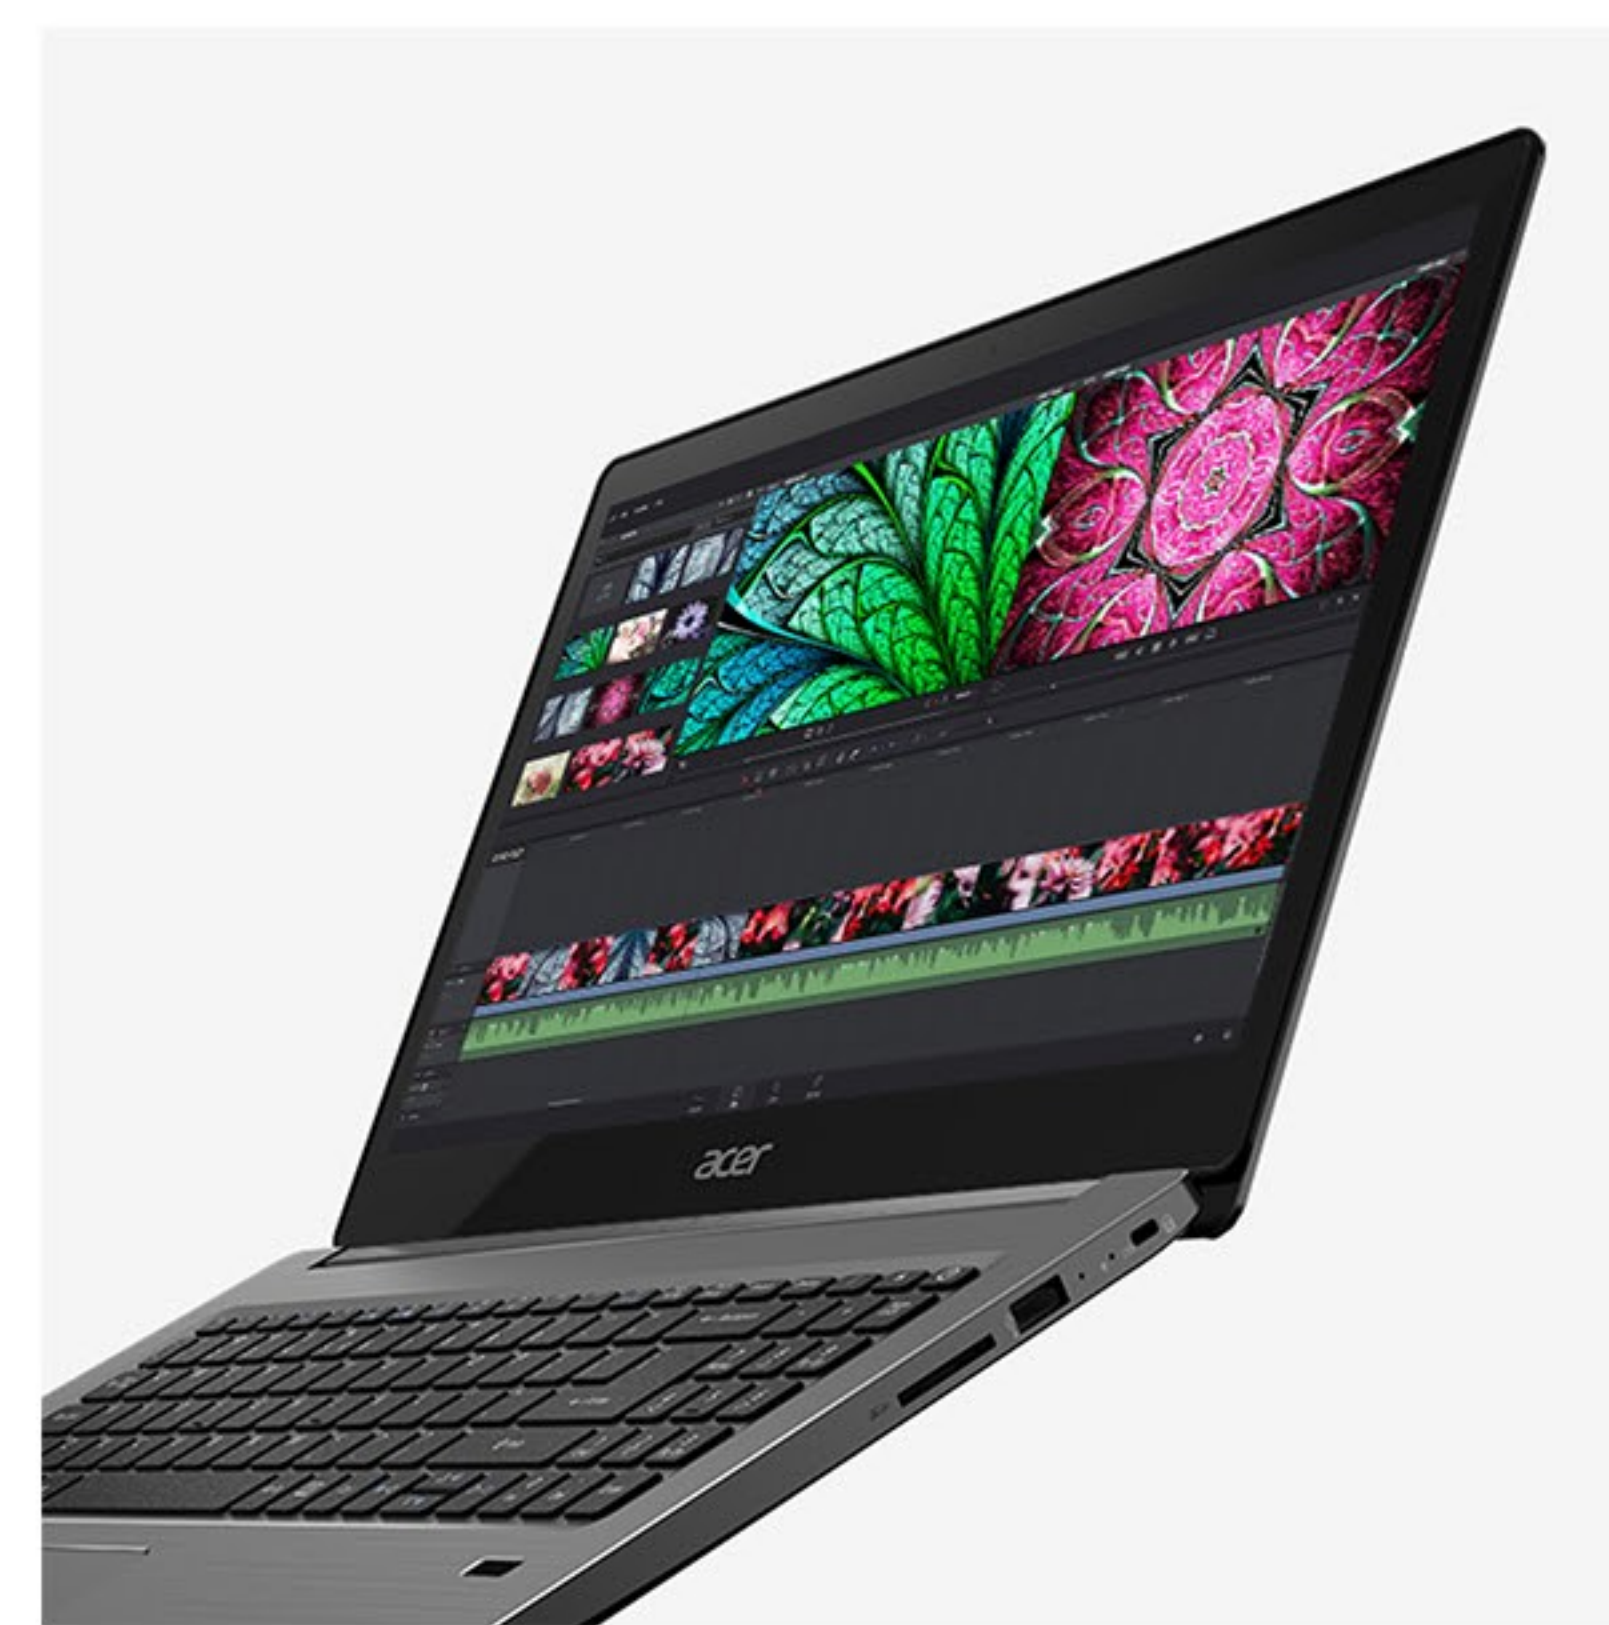

НЕИЗМЕННО ВЕЛИКОЛЕПНОЕ ИЗОБРАЖЕНИЕ

Производительная видеокарта позволяет с легкостью загружать игры, а также редактировать фото и видео.