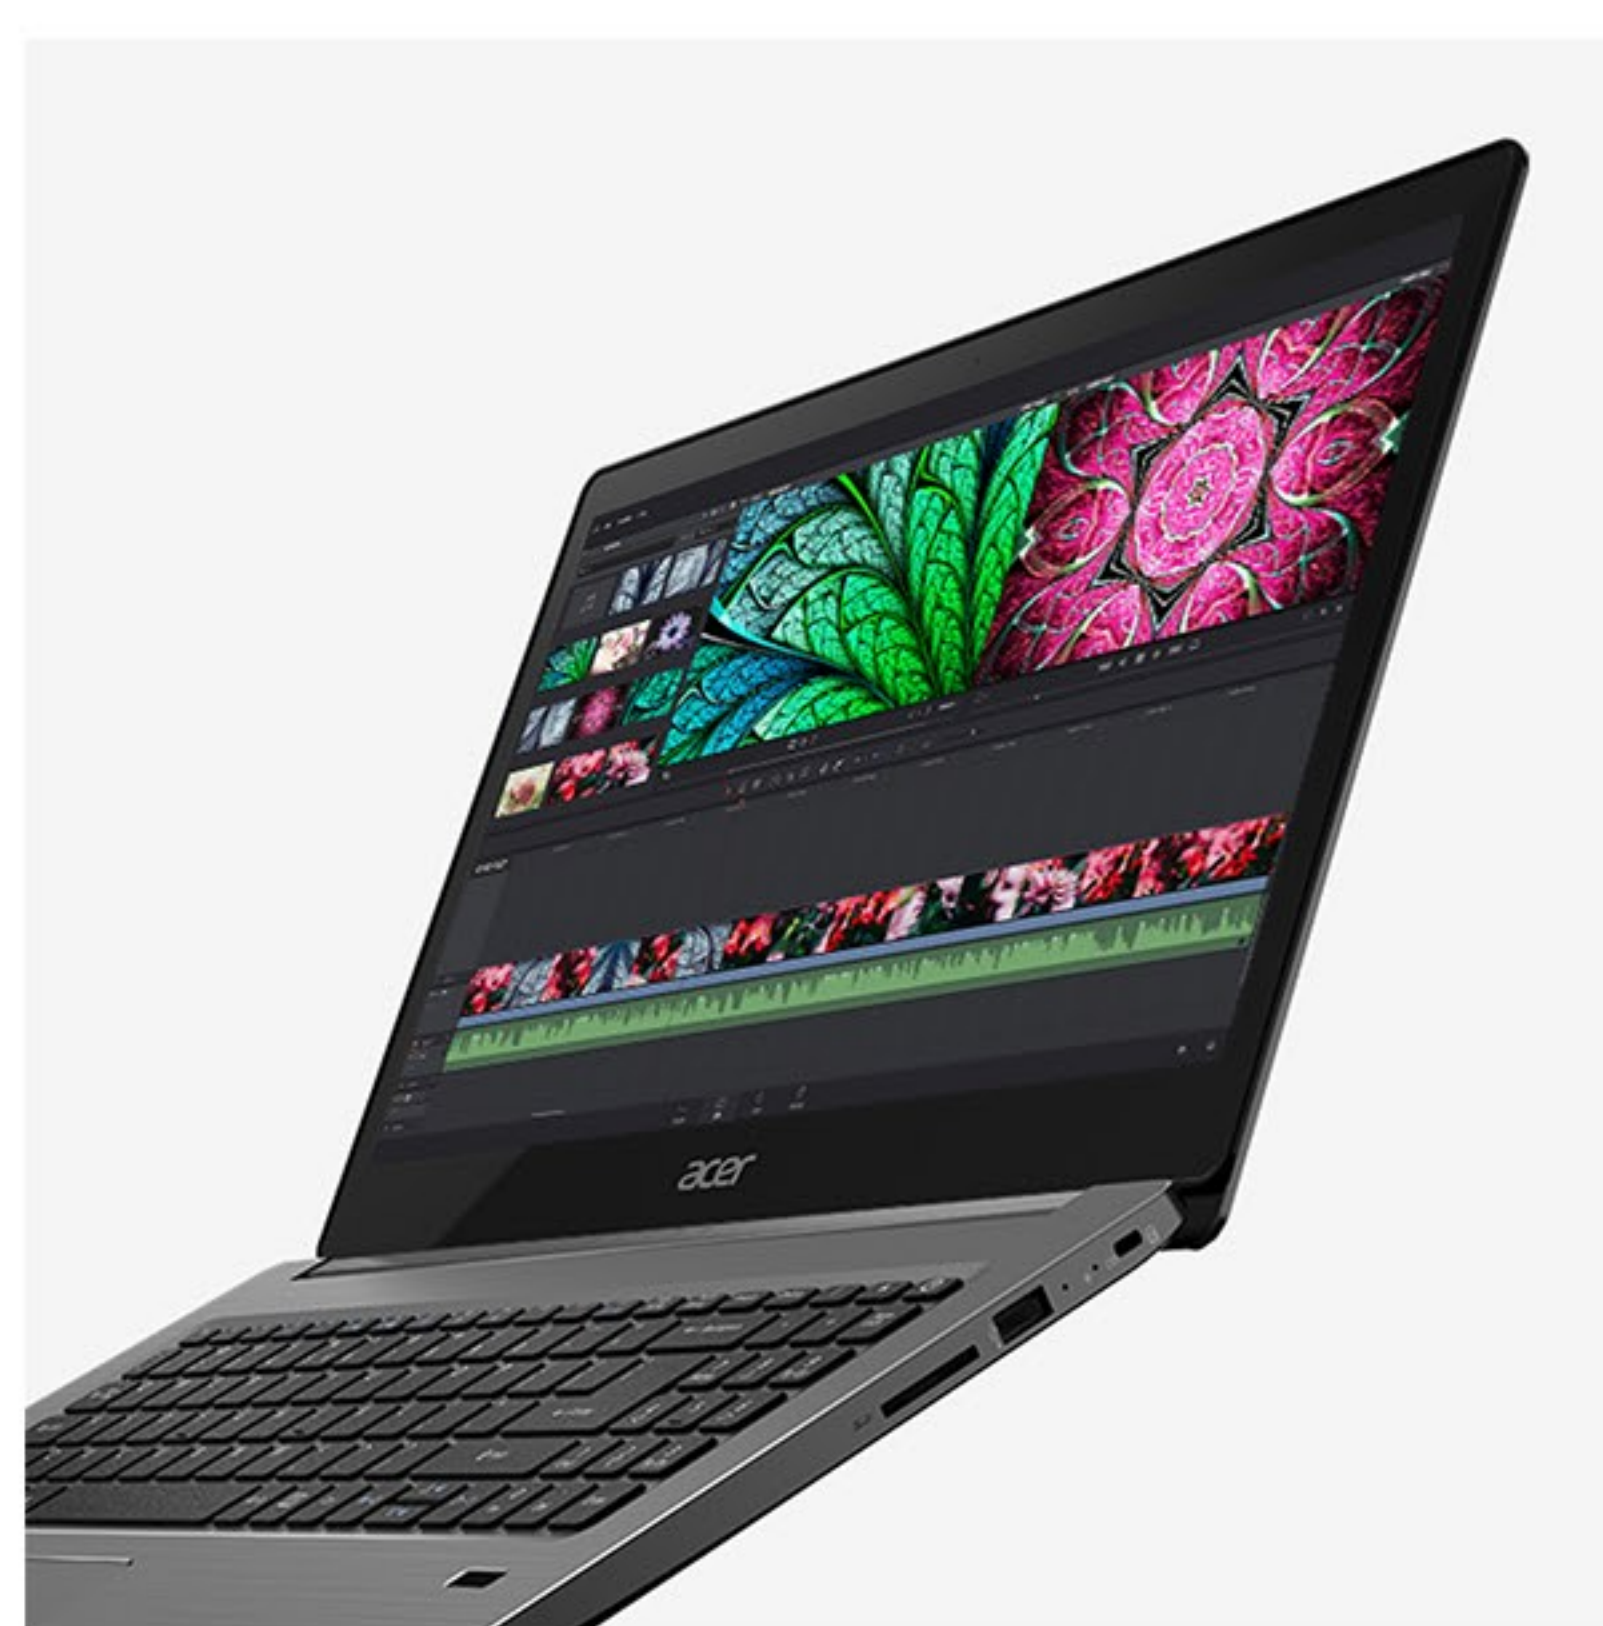

Это не обычный ноутбук, а незаменимый помощник, с которым вы не сможете расстаться ни на минуту! Ведь дела с ним спорятся, а развлечения становятся еще интереснее!

- Процессоры Intel® Core™ i7 8-го поколения<sup>1</sup>
- Ультратонкий металлический корпус<sup>3</sup>
- Производительная видеокарта с поддержкой новейших технологий
- До 12 часов работы без подзарядки<sup>2</sup>

### ТОНКИЙ ПРОФИЛЬ, СТИЛЬНЫЙ ВИД

Тонкий профиль — не просто одна из технических характеристик. Именно он превращает ноутбук в модный аксессуар и удобное универсальное устройство, которое можно брать с собой куда угодно.

### МЕТАЛЛИЧЕСКИЙ КОРПУС

Отличительная особенность этой модели — гладкая и прохладная на ощупь алюминиевая поверхность<sup>2</sup>. Такое устройство приятно держать в руках.