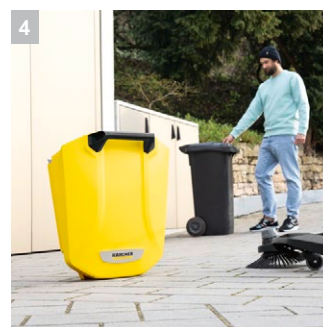

S 6 Twin

Идеально подходит для круглогодичного применения на больших и широких площадях и тщательной очистки по краям: подметальная машина S 6 Twin с двумя боковыми щетками, 38-литровым контейнером для мусора и шириной подметания 860 мм.

1 Практичный колпачок для боковой щетки

- Боковое крепление без инструментов для быстрой настройки и установки.

2 Удобная подножка

- Может храниться в вертикальном положении, занимая очень мало места

3 Гибкая регулировка высоты боковых щеток

- Индивидуально регулируемый прижим для разных типов грязи.

4 Большой контейнер для мусора

- С контейнера не нужно часто высыпать мусор

Технические характеристики и комплектация

S 6 Twin

- Идеально подходит для больших открытых площадок
- 2 большие боковые щетки для расширенной рабочей зоны с регулируемым контактным давлением
- Регулировка высоты боковой щетки и теплоизоляционная оболочка рукоятки