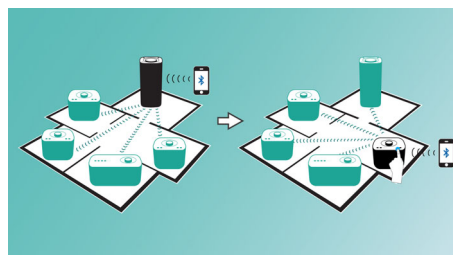

Сбалансированный четкий звук

- Двойные излучатели АС и пассивные излучатели для объемного звучания

PHILIPS

Особенности

Воспроизведение музыки в одной комнате

АС Philips Izzy воспроизводит в потоковом режиме музыку с телефона, планшета или компьютера вне зависимости от того, какое приложение вы используете для прослушивания музыки и радиостанций.

izzylink™

Беспроводная технология izzylink™ использует стандарт IEEE 802.11n для объединения нескольких АС и создания беспроводной сети, к которой можно подключить до пяти систем без использования роутера, пароля Wi-Fi или мобильного приложения на смарт-устройстве. Вы сможете наслаждаться музыкой одновременно в разных комнатах, добавив АС izzy в сеть. Простым нажатием кнопки выберите для каждой АС режим индивидуального воспроизведения или режим группы для прослушивания музыки сразу в нескольких комнатах.

Установка izzylink™ одним касанием

Установка без роутера, пароля и приложений. Просто удерживайте кнопку GROUP на обеих АС при первоначальной настройке. Повторите действие для добавления третьей, четвертой и пятой АС. При каждом долгом нажатии кнопки Group добавляется новая АС — теперь слушать музыку разных комнатах очень просто! По завершении сеть izzylink™ сохранит все данные, даже если АС будет отключена от сети.

Простое подключение ведущей АС

В каждой группе izzylink™ любая АС может быть выбрана в качестве ведущей для передачи музыки на другие АС. Для этого просто нажмите кнопку Bluetooth на АС в одной комнате — моментально начнется передача музыки с вашего устройства. На других АС из этой группы izzylink™ также начнется синхронное воспроизведение музыки. Делитесь любимой музыкой теперь так просто!