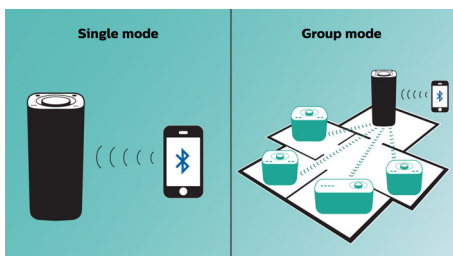

izzylink™

Беспроводная технология izzylink™ использует стандарт IEEE 802.11n для объединения нескольких АС и создания беспроводной сети, к которой можно подключить до пяти систем без использования роутера, пароля Wi-Fi или мобильного приложения на смарт-устройстве. Вы сможете наслаждаться музыкой одновременно в разных комнатах, добавив АС izzy в сеть. Простым нажатием кнопки выберите для каждой АС режим индивидуального воспроизведения или режим группы для прослушивания музыки сразу в нескольких комнатах.