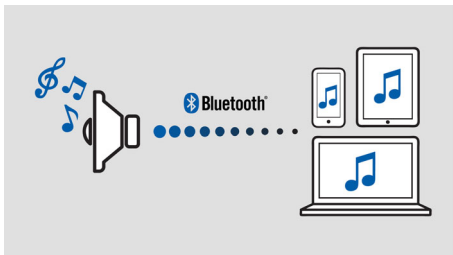

Philips izzylink™ для прослушивания музыки в разных комнатах

- Беспроводное воспроизведение музыки в одной комнате через Bluetooth
- Установка izzylink™ одним касанием — без роутера, пароля и приложений
- Слушайте музыку в разных комнатах, объединяя в группу до 5 АС izzy с помощью izzylink™
- Выбор ведущей АС в группе одним касанием

Сбалансированный четкий звук

- Двойные излучатели АС и пассивные излучатели для объемного звучания

PHILIPS

Особенности

Воспроизведение музыки в одной комнате

АС Philips Izzy воспроизводит в потоковом режиме музыку с телефона, планшета или компьютера вне зависимости от того, какое приложение вы используете для прослушивания музыки и радиостанций.