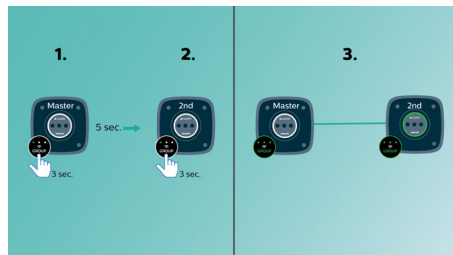

Установка izzylink™ одним касанием

Установка без роутера, пароля и приложений. Просто удерживайте кнопку GROUP на обеих АС при первоначальной настройке. Повторите действие для добавления третьей, четвертой и пятой АС. При каждом долгом нажатии кнопки Group добавляется новая АС — теперь слушать музыку разных комнатах очень просто! По завершении сеть izzylink™ сохранит все данные, даже если АС будет отключена от сети.