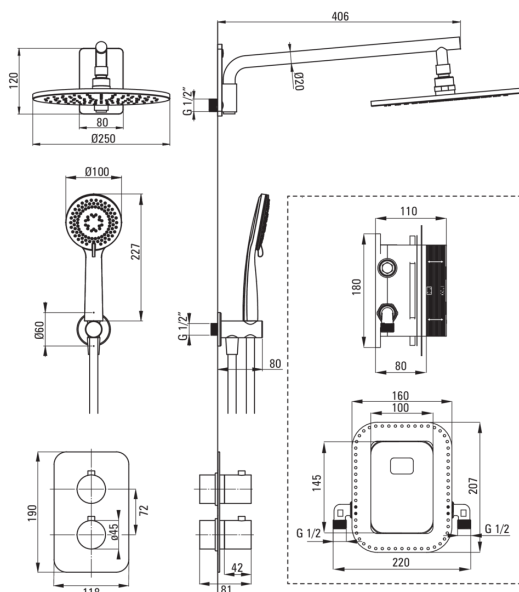

**BOX**  
**Душова кабіна, з**  
**термостатичним BOXом**

**Код продукту:** BXYZDEBT

**EAN:** 5907650817758

**Колір:** відтінки сірого

**Гарантія:** 7

**Змішувач**

Тип змішувача	Бокс прихованого монтажу
Спосіб монтажу	прихований

**Носики**

Вид носика	рухомий
Діапазон виливу для душу / ванни [мм]	384

**Верхній душ**

Форма	круглий
Матеріал	сталь 304
Товщина	57
Діаметр [мм]	250
Anti calc	Так
Кількість функцій	1
Типи потоку	дощовий

**Лійки**

Кількість функцій	3
Anti calc	Так
Типи потоку	дощовий, змішаний, гідромасаж

**Шланги**

Довжина [мм]	1500
Тип обплетення	не стосується
Матеріал оплётоту	PVC
Anti_twist	1

**Кутове з'єднання**

Оздоблення	titanium
Тип кронштейна	для шланга з тримачем лійки
Форма	круглий
Матеріал	латунь
Винт кронштейна	Так
Прихований монтаж	Так