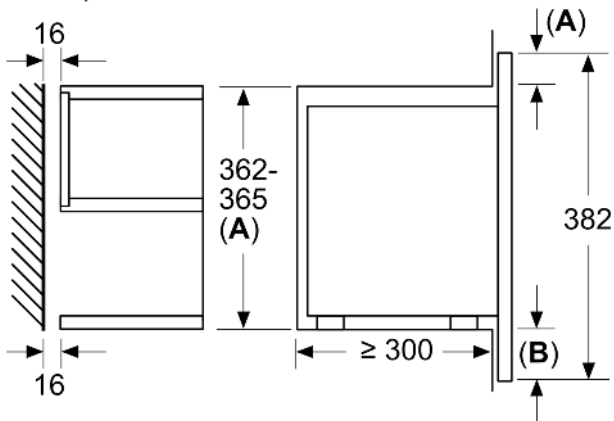

Турбота про навколишнє середовище/Безпека:

- Захисне відключення
- Вентилятор охолодження

Технічні характеристики:

- Довжина основного кабеля: 175 см
- Потужність підключення: 1.22 кВт
- Номінальна напруга: 221 - 240 V
- Для вбудовування в навісну шафу завширшки 60 см, для вбудовування у високу шафу завширшки 60 см

Розміри:

- Розміри приладу (ВхШхГ): 382 мм x 594 мм x 318 мм
- Розміри ніші (ВхШхГ): 362 мм - 382 мм x 560 мм - 568 мм x 300 мм
- Габарити та вказівки щодо встановлення приладу наведено у схемах вбудовування

**Серія 8, Вбудовувана
мікрохвильова піч, Чорний
BFL7221B1**

Розміри у мм

A: Відкрита задня стінка
B: 19,5 мм

Розміри у мм

A: Відкрита задня стінка
B: 19,5 мм

Розміри в мм

A: Виступ зверху:
Ніша 362: 6 мм
Ніша 365: 3 мм
B: Виступ знизу: 14 мм