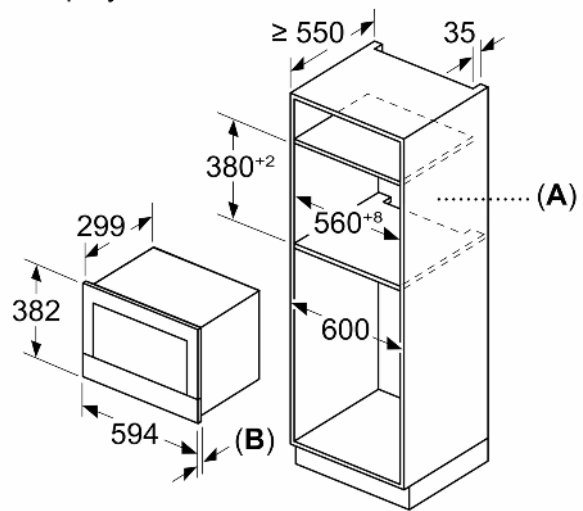

Турбота про навколишнє середовище/Безпека:

- Захисне відключення
- Вентилятор охолодження

Технічні характеристики:

- Довжина основного кабеля: 175 см
- Потужність підключення: 1.22 кВт
- Номінальна напруга: 221 - 240 V
- Для вбудовування в навісну шафу завширшки 60 см, для вбудовування у високу шафу завширшки 60 см

Розміри:

- Розміри приладу (ВхШхГ): 382 мм x 594 мм x 318 мм
- Розміри ніші (ВхШхГ): 362 мм - 382 мм x 560 мм - 568 мм x 300 мм
- Габарити та вказівки щодо встановлення приладу наведено у схемах вбудовування

**Серія 8, Вбудовувана
мікрохвильова піч, Чорний
BFL7221B1**

Розміри у мм

A: Відкрита задня стінка
B: 19,5 мм

Розміри у мм

A: Відкрита задня стінка
B: 19,5 мм

Розміри в мм

A: Виступ зверху:
Ніша 362: 6 мм
Ніша 365: 3 мм
B: Виступ знизу: 14 мм