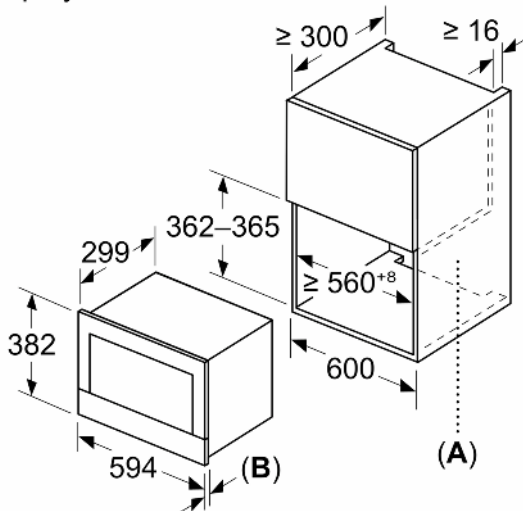

Турбота про навколишнє середовище/Безпека:

- Захисне відключення
- Вентилятор охолодження

Технічні характеристики:

- Довжина основного кабеля: 175 см
- Потужність підключення: 1.22 кВт
- Номінальна напруга: 221 - 240 V
- Для вбудовування в навісну шафу завширшки 60 см, для вбудовування у високу шафу завширшки 60 см

Розміри:

- Розміри приладу (ВхШхГ): 382 мм x 594 мм x 318 мм
- Розміри ніші (ВхШхГ): 362 мм - 382 мм x 560 мм - 568 мм x 300 мм
- Габарити та вказівки щодо встановлення приладу наведено у схемах вбудовування

**Серія 8, Вбудовувана
мікрохвильова піч, Чорний
BFL7221B1**

Розміри у мм

A: Відкрита задня стінка
B: 19,5 мм

Розміри у мм

A: Відкрита задня стінка
B: 19,5 мм

Розміри в мм

A: Виступ зверху:
Ніша 362: 6 мм
Ніша 365: 3 мм
B: Виступ знизу: 14 мм