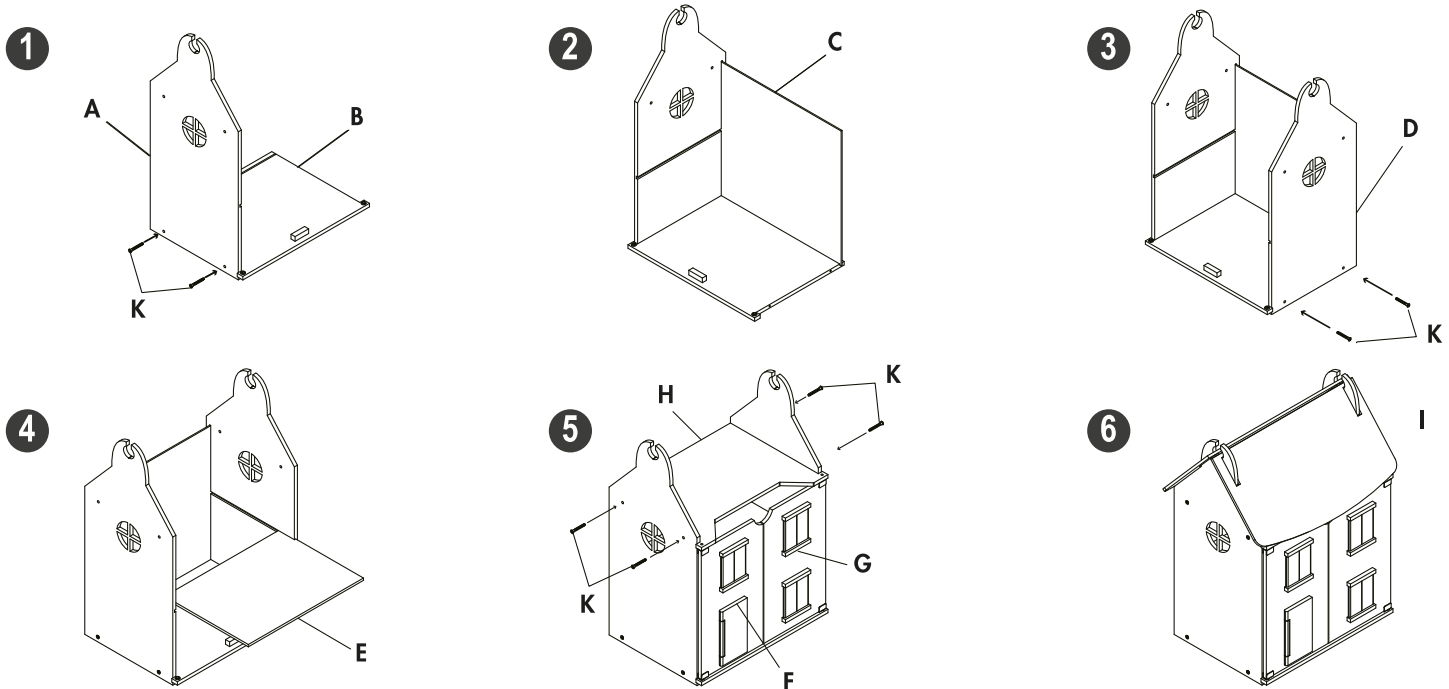

Ляльковий будиночок з меблями

ПОПЕРЕДЖЕННЯ!

Не призначено для дітей віком до 36 місяців. Використовувати під безпосереднім наглядом дорослої особи. Містить дрібні елементи – ризик задухи. У випадку якщо елемент іграшки було пошкоджено, ним не можна користуватися, він може мати гострі травмонебезпечні частини. Рекомендуємо Вам періодично оглядати стан іграшок з яким грається Ваша дитина, для уникнення можливого травмування. Виріб повинен збиратись дорослими. Видаліть всі пакувальні матеріали, перш ніж дати іграшку своїй дитині. Деталі й колір вмісту можуть відрізнитись. Будь ласка, збережіть інструкцію для подальшого використання.