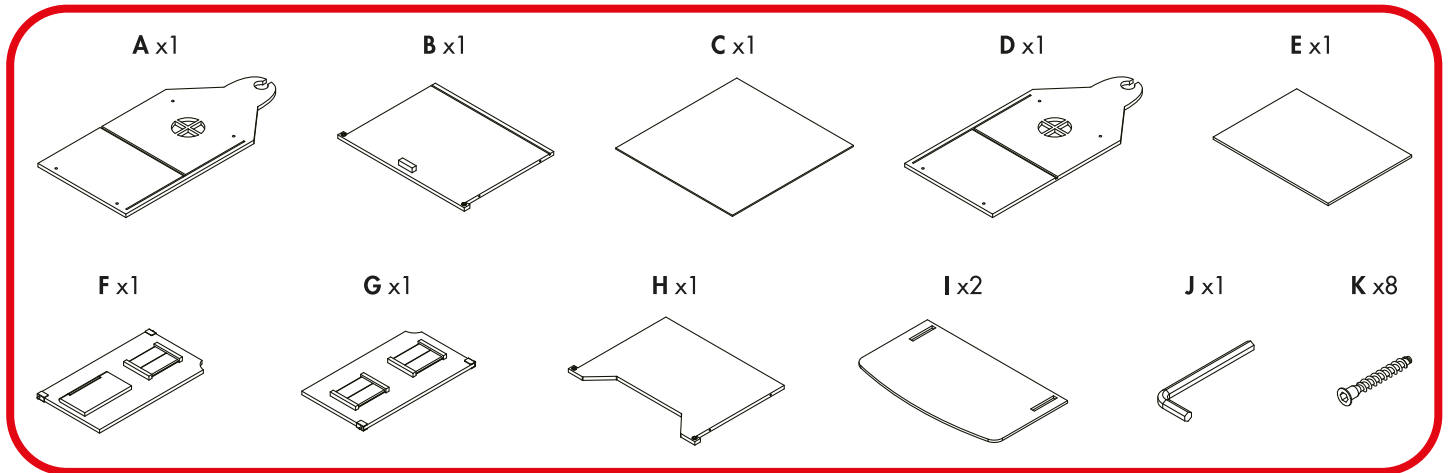

Ляльковий будиночок з меблями

ПОПЕРЕДЖЕННЯ!

Не призначено для дітей віком до 36 місяців. Використовувати під безпосереднім наглядом дорослої особи. Містить дрібні елементи – ризик задухи. У випадку якщо елемент іграшки було пошкоджено, ним не можна користуватися, він може мати гострі травмонебезпечні частини. Рекомендуємо Вам періодично оглядати стан іграшок з яким грається Ваша дитина, для уникнення можливого травмування. Виріб повинен збиратись дорослими. Видаліть всі пакувальні матеріали, перш ніж дати іграшку своїй дитині. Деталі й колір вмісту можуть відрізнитись. Будь ласка, збережіть інструкцію для подальшого використання.