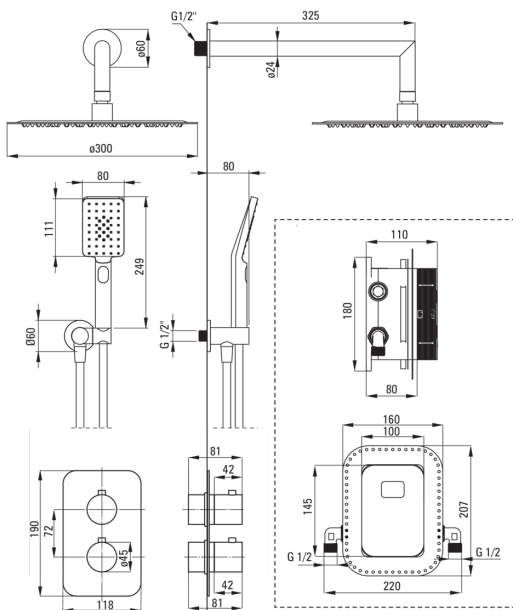

BOX

Душова кабіна, з термостатичним BOXом

Код продукту: BXYZ0EBT

EAN: 5908212084908

Колір: срібний

Гарантія: 7

Змішувач

Тип змішувача	Бокс прихованого монтажу, термостатичний
Спосіб монтажу	прихований
Акустична група	1 (x ≤ 20)

Носики

Вид носика	нерухомий
Діапазон виливу для душу / ванни [мм]	325

Верхній душ

Форма	круглий
Матеріал	сталь 304, латунь
Товщина	55
Діаметр [мм]	300
Anti calc	Так
Кількість функцій	1
Типи потоку	дощовий
Швидкий час відгуку на ввімкнення і вимкнення води	Так

Лійки

Кількість функцій	3
Anti calc	Так
Типи потоку	дощовий, водяний туман, змішаний

Шланги

Довжина [мм]	1500
Тип обглетення	не стосується
Матеріал оплътоту	PVC
Anti_twist	2

Кутове з'єднання

Оздоблення	хром
Тип кронштейна	для шланга з тримачем лійки
Форма	круглий
Матеріал	латунь
Винт кронштейна	Так
Прихований монтаж	Так