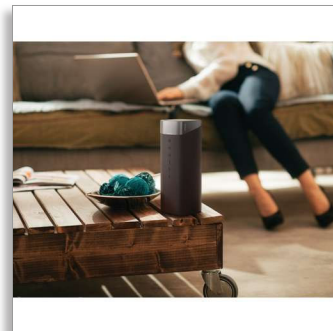

Philips  
Беспроводная АС

**Bluetooth**

Встроенный внешний  
аккумулятор

TAS7505

## Прекрасная музыка

Слушайте любимую музыку с Bluetooth-колонкой, которая впишется в любой интерьер. Оцените 20 часов воспроизведения и насыщенное звучание с мягкими басами. Функция внешнего аккумулятора позволяет заряжать от колонки телефоны, а ткань динамика с шерстяными нитями обеспечит стильный внешний вид.

### Элегантный и приятный дизайн

- Идеальное сочетание стиля и функциональности
- Ткань динамика Kvadrat. Обеспечивает полное проникание звука
- Рельефные кнопки для регулировки громкости, сопряжения стереорежима и других функций
- Функция внешнего аккумулятора. Заряжайте мобильные телефоны через порт USB-A

## Стиль и функциональность

От утренней тренировки до обеда на террасе — эта стильная Bluetooth-колонка позволит слушать музыку где угодно. Рельефные кнопки позволяют управлять воспроизведением, сопряжением для стереорежима, Bluetooth и другими функциями. Удобное отверстие на корпусе позволит прикрепить к колонке ремень для переноски.