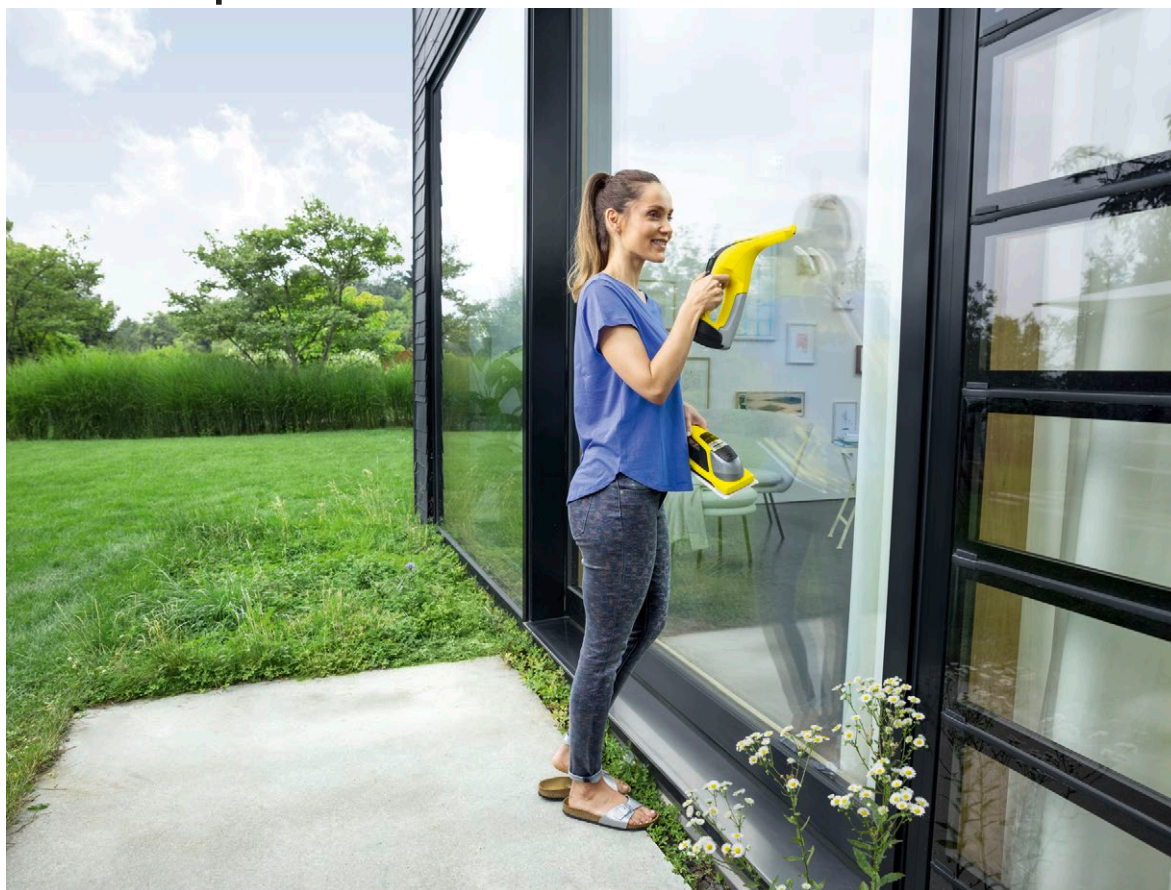

WV 6 + KV 4

Не тратьте время на мойку окон: аккумуляторный вибропад KV 4 с электрической системой увлажнения вибрирует и, таким образом, удаляет загрязнения, а оконный пылесос WV 6 убирает жидкость.

1 Усовершенствованная технология изготовления стяжек

- Инновационная длинная обтяжка делает уборку еще более гибкой - идеально подходит для работ близко к полу.

3 Светодиодный дисплей постоянно на виду

- Показывает, когда необходимо заряжать аккумулятор KV 4. Указывает оставшиеся минуты работы аккумулятора WV 6.

2 Продленное время работы от аккумулятора

- Продленное время автономной работы оконного пылесоса до 100 минут обеспечивает непрерывную очистку.

4 Сменная стяжка

- Стяжки оконного пылесоса WV 6 можно легко отсоединить от всасывающей насадки и очищать после каждого использования.

Технические характеристики и комплектация

KÄRCHER

WV 6 + KV 4

- Сменная всасывающая насадка доступна в качестве дополнительного аксессуара
- Дисплей, который показывает оставшиеся минуты работы аккумулятора
- В комплекте с аккумуляторным вибропадом KV 4 с салфеткой и концентратом средства для мытья окон (20 мл)