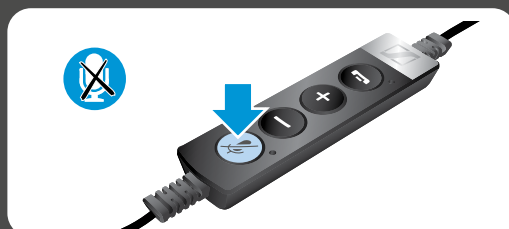

SC 630 USB ML
SC 660 USB ML

דليل استعمال مختصر
הוראות מקוצרות

SENNHEISER

الكمية محل التسليم | תכולת המארז

إمكانيات التوصيل | אפשרויות חיבור

وضع السماعة على الرأس | הרכבת האזניות

استقبال / إنهاء مكالمة | מענה לשיחה / סיום שיחה

ضبط درجة الصوت | כיוון עצמת הקול

إعادة طلب الرقم | חיגור חוזר

כتم صوت המיקרופון | השתקת המיקרופון

استبدال بطانة سماعة الأذن | החלפת ריפוד האזניים

وضع ملصق بالاسم على السماعة | סימון האזניות

* www.sennheiser.com/name-plate-maker