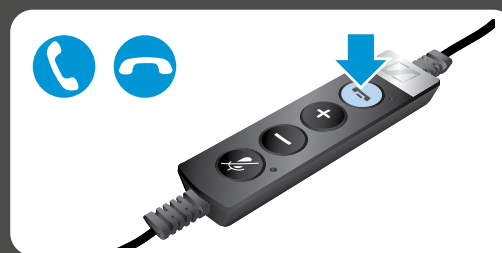

SC 630 USB ML
SC 660 USB ML

דليل استعمال مختصر
הוראות מקוצרות

SENNHEISER

الكمية محل التسليم | תכולת המארז

إمكانيات التوصيل | אפשרויות חיבור

وضع السماعة على الرأس | הרכבת האזניות

استقبال / إنهاء مكالمة | מענה לשיחה / סיום שיחה

ضبط درجة الصوت | כיוון עצמת הקול

إعادة طلب الرقم | חיגור חוזר

כتم صوت המיקרופון | השתקת המיקרופון

استبدال بطانة سماعة الأذن | החלפת ריפוד האזניים

وضع ملصق بالاسم على السماعة | סימון האזניות

* www.sennheiser.com/name-plate-maker