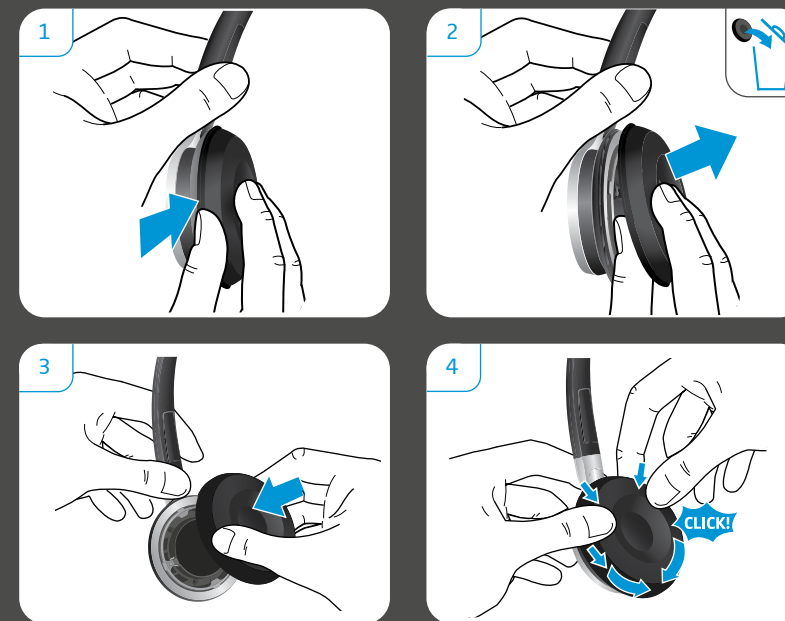

ضبط درجة الصوت | כיוון עצמת הקול

إعادة طلب الرقم | חיגור חוזר

כتم صوت המיקרופון | השתקת המיקרופון

استبدال بطانة سماعة الأذن | החלפת ריפוד האזניים

وضع ملصق بالاسم على السماعة | סימון האזניות

* www.sennheiser.com/name-plate-maker