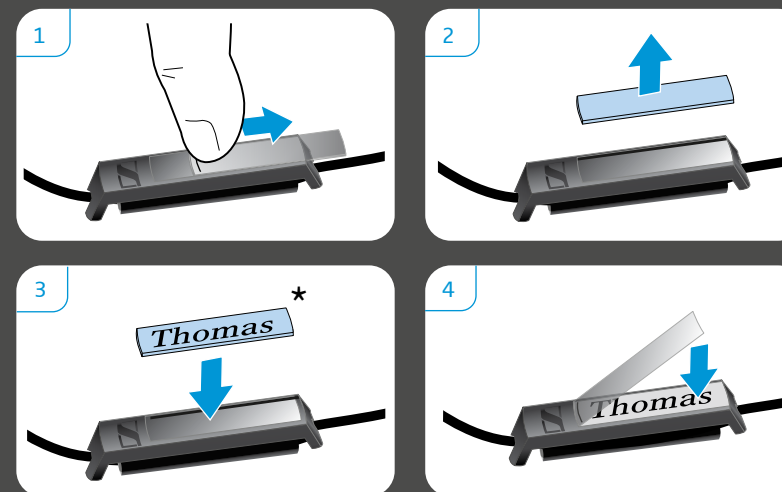

ضبط درجة الصوت | כיוון עצמת הקול

إعادة طلب الرقم | חיגור חוזר

כتم صوت המיקרופון | השתקת המיקרופון

استبدال بطانة سماعة الأذن | החלפת ריפוד האזניים

وضع ملصق بالاسم على السماعة | סימון האזניות

* www.sennheiser.com/name-plate-maker