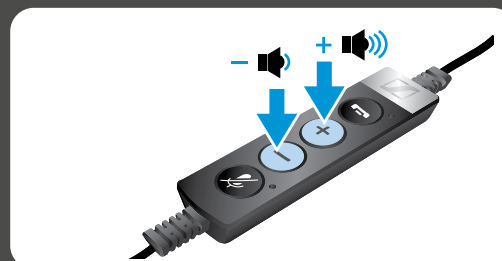

SC 630 USB ML
SC 660 USB ML

דليل استعمال مختصر
הוראות מקוצרות

SENNHEISER

الكمية محل التسليم | תכולת המארז

إمكانيات التوصيل | אפשרויות חיבור

وضع السماعة على الرأس | הרכבת האזניות

استقبال / إنهاء مكالمة | מענה לשיחה / סיום שיחה

ضبط درجة الصوت | כיוון עצמת הקול

إعادة طلب الرقم | חיגור חוזר

כتم صوت המיקרופון | השתקת המיקרופון

استبدال بطانة سماعة الأذن | החלפת ריפוד האזניים

وضع ملصق بالاسم على السماعة | סימון האזניות

* www.sennheiser.com/name-plate-maker