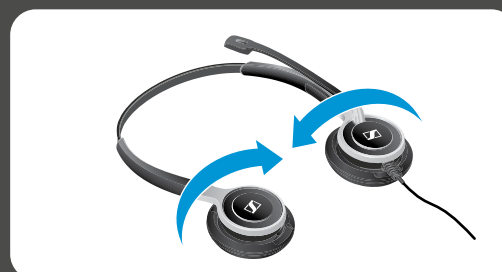

www.sennheiser.com/cco/support

SENNHEISER

Sennheiser Communications A/S
Industriparken 27, 2750 Ballerup, Denmark
www.sennheiser.com

Publ. 02/14, A01