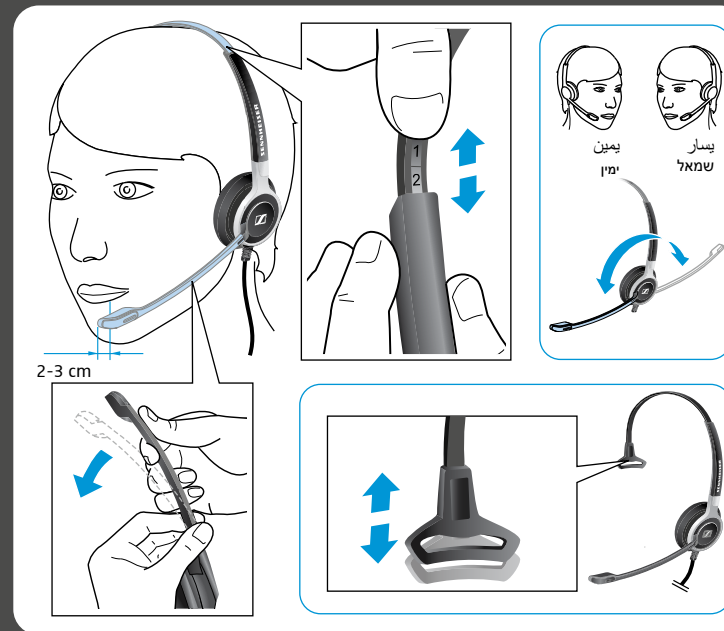

SC 630 USB ML
SC 660 USB ML

דليل استعمال مختصر
הוראות מקוצרות

SENNHEISER

الكمية محل التسليم | תכולת המארז

إمكانيات التوصيل | אפשרויות חיבור

وضع السماعة على الرأس | הרכבת האזניות

استقبال / إنهاء مكالمة | מענה לשיחה / סיום שיחה