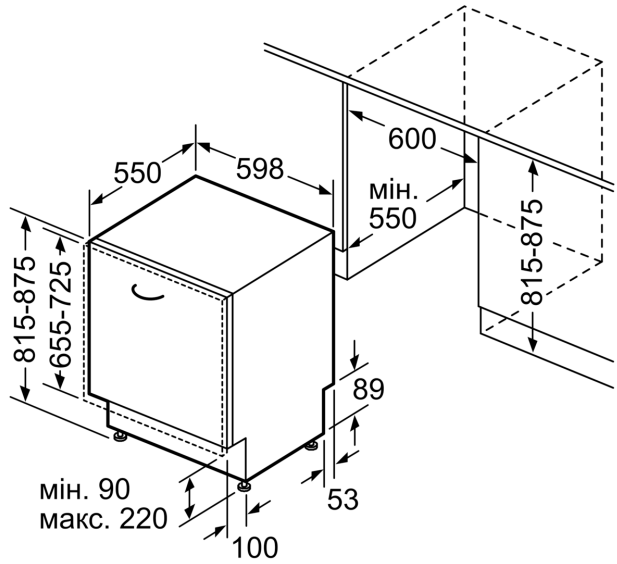

Максимальна кількість наборів посуду: 13
 Споживання води: 9.5 l
 Вбудований / окремостановлюваний прилад: Вбудований
 Висота знімної робочої поверхні: 0 mm
 Розміри приладу (ВxШxГ): 815 x 598 x 550 mm
 Необхідні розміри ніші для вбудовування (ВxШxГ): 815-875 x 600 x 550 mm
 Глибина з дверцятами, відчиненими на 90°: 1150 mm
 Ніжки з можливістю регулювання за висотою: Так - усі з фронтального боку
 Максимальна висота регулювання ніжок: 60 mm
 Плінтус, що регулюється: Горизонтальний та вертикальний
 Вага Нетто: 38.2 kg
 Загальна вага: 40.0 kg
 Потужність: 2400 Вт
 Струм: 10 A
 Напруга: 220-240 V
 Частота: 50; 60 Hz
 Довжина кабелю електроживлення: 175.0 см
 Тип штекера / електричної вилки: Вилка Gardy із заземленням
 Довжина впускного шланга: 165 см
 Довжина випускного шланга: 190 см
 EAN-код: 4242005396610
 Типи встановлення: Вбудований

ТЕХНІЧНА ІНФОРМАЦІЯ

- Розміри приладу (ВхШхГ): 81.5 x 59.8 x 55 см

ТЕХНОЛОГІЧНЕ ОСНАЩЕННЯ

**Серія 6, Вбудовувана посудомийна машина, 60 см
SMV6EMX51K**

розміри в мм

⌚ розетка
() параметри при використанні подовжувача

Розміри в мм