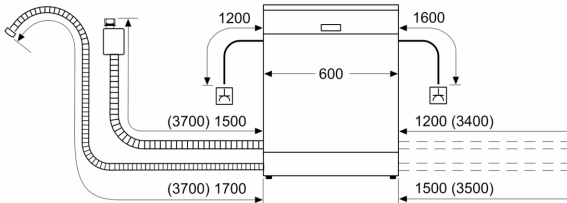

Максимальна кількість наборів посуду: 13
 Споживання води: 9.5 l
 Вбудований / окремостановлюваний прилад: Вбудований
 Висота знімної робочої поверхні: 0 mm
 Розміри приладу (ВxШxГ): 815 x 598 x 550 mm
 Необхідні розміри ніші для вбудовування (ВxШxГ): 815-875 x 600 x 550 mm
 Глибина з дверцятами, відчиненими на 90°: 1150 mm
 Ніжки з можливістю регулювання за висотою: Так - усі з фронтального боку
 Максимальна висота регулювання ніжок: 60 mm
 Плінтус, що регулюється: Горизонтальний та вертикальний
 Вага Нетто: 38.2 kg
 Загальна вага: 40.0 kg
 Потужність: 2400 Вт
 Струм: 10 A
 Напруга: 220-240 V
 Частота: 50; 60 Hz
 Довжина кабелю електроживлення: 175.0 см
 Тип штекера / електричної вилки: Вилка Gardy із заземленням
 Довжина впускного шланга: 165 см
 Довжина випускного шланга: 190 см
 EAN-код: 4242005396610
 Типи встановлення: Вбудований

КОРОБИ ДЛЯ ПОСУДУ

- Стопер для запобігання виходу з рейок нижнього короба під час видвигання.
- SX в нижньому коробі
- Верхній короб з системою 3-рівневого регулювання за висотою Rackmatic
- Дві полицки для чашок у верхньому коробі

ТЕХНІЧНА ІНФОРМАЦІЯ

- Розміри приладу (ВхШхГ): 81.5 x 59.8 x 55 см

ТЕХНОЛОГІЧНЕ ОСНАЩЕННЯ

**Серія 6, Вбудовувана посудомийна машина, 60 см
SMV6EMX51K**

розміри в мм

⌚ розетка
() параметри при використанні подовжувача