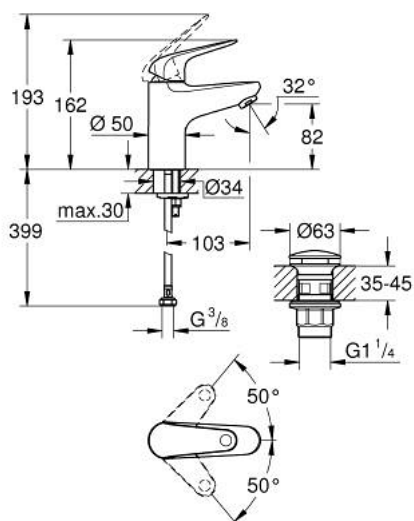

24 318 001 SWIFT ОДНОВАЖИЛЬНИЙ ЗМІШУВАЧ ДЛЯ РАКОВИНИ 1/2" S-РОЗМІРУ

ОПИС ПРОДУКТУ

- Колір: хром
- монтаж на один отвір
- металевий важіль
- GROHE Long-Life 28 мм керамічний картридж
- із обмежувачем температури
- GROHE Long-Life поверхня
- внутрішні водні канали - без свинцю та нікелю
- GROHE Water Saving – технологія неперевершеного потоку при економічному використанні води
- система швидкого монтажу
- гладенький корпус із пластиковим натискним зливним гарнітуром 1 1/4"
- гнучкі з'єднувальні шланги
- GROHE QuickTool додається

24 318 001 SWIFT ОДНОВАЖИЛЬНИЙ ЗМІШУВАЧ ДЛЯ РАКОВИНИ 1/2" S-РОЗМІРУ

ЗАПАСНІ ЧАСТИНИ , липня 2021 – зараз

1: lever (Артикул запчастини 48627000)

2: Картридж (Артикул запчастини 48518000)

3: Аератор (Артикул запчастини 48159000)

4: Shank mounting kit (Артикул запчастини 46249000)

5: Зливний гарнітур із функцією закриття-відкриття (Артикул запчастини 65807000)

6: Mounting wrench (Артикул запчастини 19017000)*

* Додаткові аксесуари