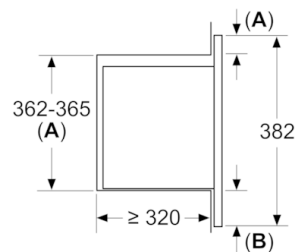

Технічні дані

Тип мікрохвильової печі :	Мікрохвильова піч
Тип керування :	Електронне
Колір / матеріал фронтальної панелі :	Білий
Розміри камери (ММ) :	180 x 280 x 300
Сертифікати відповідності :	СЕ, Євразійський
Довжина кабелю електроживлення (см) :	130
Вага Нетто (кг) :	15,002
Загальна вага (кг) :	16,6
EAN-код :	4242005291229
Максимальна потужність мікрохвильової печі (Вт) :	800
Потужність підключення (Вт) :	1270
Струм (А) :	10
Напруга (В) :	220-230
Частота (Гц) :	50
Тип штекера / електричної вилки :	Штепсель Gardy з заземленням
Розміри камери (ММ) :	180 x 280 x 300

Турбота про навколишнє середовище/Безпека:

- Захисне відключення
- Довжина основного кабеля: 130 см
- Номінальна напруга: 221 - 230 V
- Потужність підключення: 1.27 кВт

Розміри:

- Розміри приладу (ВхШхГ): 382 мм x 595 мм x 335 мм
- Розміри ніші (ВхШхГ): 362 мм - 365 мм x 560 мм - 568 мм x 320 мм
- Габарити та вказівки щодо встановлення приладу наведено у схемах вбудовування

**Serie | 2, Вбудовувана мікрохвильова піч,
60 x 38 см, Білий
BFL623MW3**

A: Відкрита задня стінка

Розміри в мм
Встановлення мікрохвильової печі 20 л
у високій шафі

A: Виступ зверху: 1 мм
B: Виступ знизу: 1 мм

A: Відкрита задня стінка

Розміри в мм
Встановлення мікрохвильової печі 20 л
в настінній шафі

A: Виступ зверху:
Ніша 362: 6 мм
Ніша 365: 3 мм
B: Виступ знизу: 14 мм