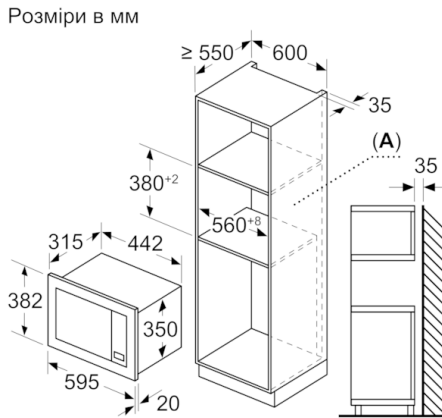

Турбота про навколишнє середовище/Безпека:

- Захисне відключення
- Довжина основного кабеля: 130 см
- Номінальна напруга: 221 - 230 V
- Потужність підключення: 1.27 кВт

Розміри:

- Розміри приладу (ВхШхГ): 382 мм x 595 мм x 335 мм
- Розміри ніші (ВхШхГ): 362 мм - 365 мм x 560 мм - 568 мм x 320 мм
- Габарити та вказівки щодо встановлення приладу наведено у схемах вбудовування

Мікрохвильовий режим та види нагрівання:

- Максимальна потужність: 800 ватт 5 рівнів потужності: 90 Вт, 180 Вт, 360 Вт, 600 Вт, 800 Вт
- Об'єм мікрохвильової печі: 20 літрів
- Камера мікрохвильової печі з нержавіючої сталі
- Індикатори управл. дух. шафи: Світлодіодний
- Електронний годинник
- Електронне управління: зручне та легке
- Автоматичні програми для розморожування: 4 штук; автоматичні програми для готування страв: 3 штук
- Кнопка "улюблені" для індивідуальних налаштувань (1 налаштування)
- Швидкий старт: один клік для максимальної потужності протягом 30 секунд
- Скляна тарілка, що обертається, 27 см
- Для вбудовування в навісну шафу завширшки 60 см, для вбудовування у високу шафу завширшки 60 см

**Serie | 2, Вбудовувана мікрохвильова піч,
60 x 38 см, Білий
BFL623MW3**

A: Відкрита задня стінка

Розміри в мм
Встановлення мікрохвильової печі 20 л
у високій шафі

A: Виступ зверху: 1 мм
B: Виступ знизу: 1 мм

A: Відкрита задня стінка

Розміри в мм
Встановлення мікрохвильової печі 20 л
в настінній шафі

A: Виступ зверху:
Ніша 362: 6 мм
Ніша 365: 3 мм
B: Виступ знизу: 14 мм