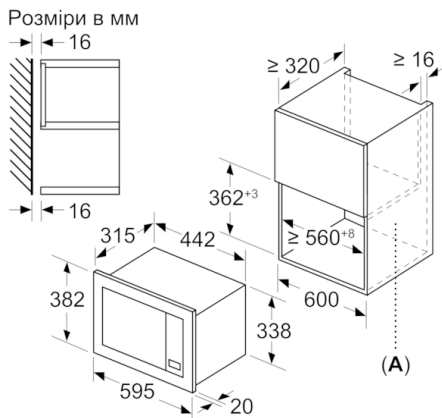

Технічні дані

Тип мікрохвильової печі :	Мікрохвильова піч
Тип керування :	Електронне
Колір / матеріал фронтальної панелі :	Білий
Розміри камери (ММ) :	180 x 280 x 300
Сертифікати відповідності :	СЕ, Євразійський
Довжина кабелю електроживлення (см) :	130
Вага Нетто (кг) :	15,002
Загальна вага (кг) :	16,6
EAN-код :	4242005291229
Максимальна потужність мікрохвильової печі (Вт) :	800
Потужність підключення (Вт) :	1270
Струм (А) :	10
Напруга (В) :	220-230
Частота (Гц) :	50
Тип штекера / електричної вилки :	Штепсель Gardy з заземленням
Розміри камери (ММ) :	180 x 280 x 300

Турбота про навколишнє середовище/Безпека:

- Захисне відключення
- Довжина основного кабеля: 130 см
- Номінальна напруга: 221 - 230 V
- Потужність підключення: 1.27 кВт

Розміри:

- Розміри приладу (ВхШхГ): 382 мм x 595 мм x 335 мм
- Розміри ніші (ВхШхГ): 362 мм - 365 мм x 560 мм - 568 мм x 320 мм
- Габарити та вказівки щодо встановлення приладу наведено у схемах вбудовування

Мікрохвильовий режим та види нагрівання:

- Максимальна потужність: 800 ватт 5 рівнів потужності: 90 Вт, 180 Вт, 360 Вт, 600 Вт, 800 Вт
- Об'єм мікрохвильової печі: 20 літрів
- Камера мікрохвильової печі з нержавіючої сталі
- Індикатори управл. дух. шафи: Світлодіодний
- Електронний годинник
- Електронне управління: зручне та легке
- Автоматичні програми для розморожування: 4 штук; автоматичні програми для готування страв: 3 штук
- Кнопка "улюблені" для індивідуальних налаштувань (1 налаштування)
- Швидкий старт: один клік для максимальної потужності протягом 30 секунд
- Скляна тарілка, що обертається, 27 см
- Для вбудовування в навісну шафу завширшки 60 см, для вбудовування у високу шафу завширшки 60 см

**Serie | 2, Вбудовувана мікрохвильова піч,
60 x 38 см, Білий
BFL623MW3**

A: Відкрита задня стінка

Розміри в мм
Встановлення мікрохвильової печі 20 л
у високій шафі

A: Виступ зверху: 1 мм
B: Виступ знизу: 1 мм