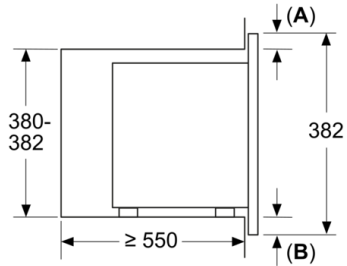

Технічні дані

Тип мікрохвильової печі :	Мікрохвильова піч
Тип керування :	Електронне
Колір / матеріал фронтальної панелі :	Білий
Розміри камери (ММ) :	180 x 280 x 300
Сертифікати відповідності :	СЕ, Євразійський
Довжина кабелю електроживлення (см) :	130
Вага Нетто (кг) :	15,002
Загальна вага (кг) :	16,6
EAN-код :	4242005291229
Максимальна потужність мікрохвильової печі (Вт) :	800
Потужність підключення (Вт) :	1270
Струм (А) :	10
Напруга (В) :	220-230
Частота (Гц) :	50
Тип штекера / електричної вилки :	Штепсель Gardy з заземленням
Розміри камери (ММ) :	180 x 280 x 300

Турбота про навколишнє середовище/Безпека:

- Захисне відключення
- Довжина основного кабеля: 130 см
- Номінальна напруга: 221 - 230 V
- Потужність підключення: 1.27 кВт

Розміри:

- Розміри приладу (ВхШхГ): 382 мм x 595 мм x 335 мм
- Розміри ніші (ВхШхГ): 362 мм - 365 мм x 560 мм - 568 мм x 320 мм
- Габарити та вказівки щодо встановлення приладу наведено у схемах вбудовування

Мікрохвильовий режим та види нагрівання:

- Максимальна потужність: 800 ватт 5 рівнів потужності: 90 Вт, 180 Вт, 360 Вт, 600 Вт, 800 Вт
- Об'єм мікрохвильової печі: 20 літрів
- Камера мікрохвильової печі з нержавіючої сталі
- Індикатори управл. дух. шафи: Світлодіодний
- Електронний годинник
- Електронне управління: зручне та легке
- Автоматичні програми для розморожування: 4 штук; автоматичні програми для готування страв: 3 штук
- Кнопка "улюблені" для індивідуальних налаштувань (1 налаштування)
- Швидкий старт: один клік для максимальної потужності протягом 30 секунд
- Скляна тарілка, що обертається, 27 см
- Для вбудовування в навісну шафу завширшки 60 см, для вбудовування у високу шафу завширшки 60 см

**Serie | 2, Вбудовувана мікрохвильова піч,
60 x 38 см, Білий
BFL623MW3**

A: Відкрита задня стінка

Розміри в мм
Встановлення мікрохвильової печі 20 л
у високій шафі

A: Виступ зверху: 1 мм
B: Виступ знизу: 1 мм