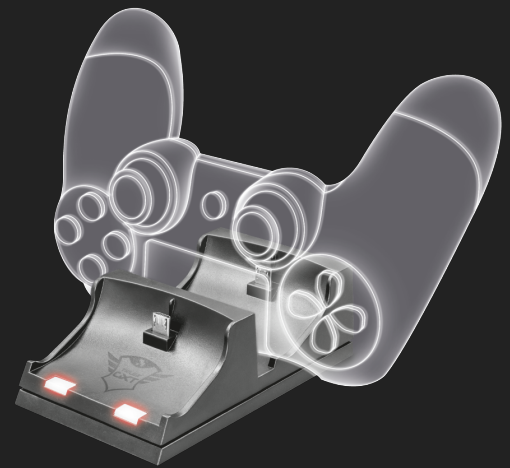

#21681

Подвійна станція для заряджання

Станція для одночасного заряджання 2 фірмових ігрових контролерів, до якої можна легко отримати доступ

Key features

- Заряджайте до 2 фірмових ігрових контролерів одночасно
- Живлення від USB-порту консолі
- Одночасно зберігайте та заряджайте ігрові контролери
- Індикатор заряджання вказує на рівень заряду

What's in the box

- Станція для заряджання
- Кабель Micro USB для заряджання
- Посібник користувача
- Наклейка ігрової тематики

System requirements

- Фірмовий ігровий контролер
- Вільний USB-порт на консолі
- Контролер DualShock 4
- Вільний USB-порт на PS4

CHARGE 2
CONTROLLERSUSB
POWEREDCHARGING
INDICATOR