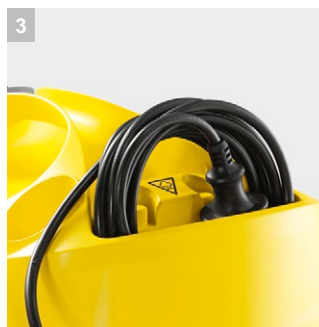

3 Відсік для кабелю

- Дозволяє акуратно зберігати кабель та приладдя.