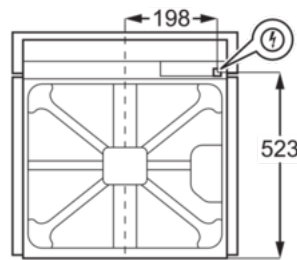

OKC8H31V BI Oven

PSGBOV180DE00006