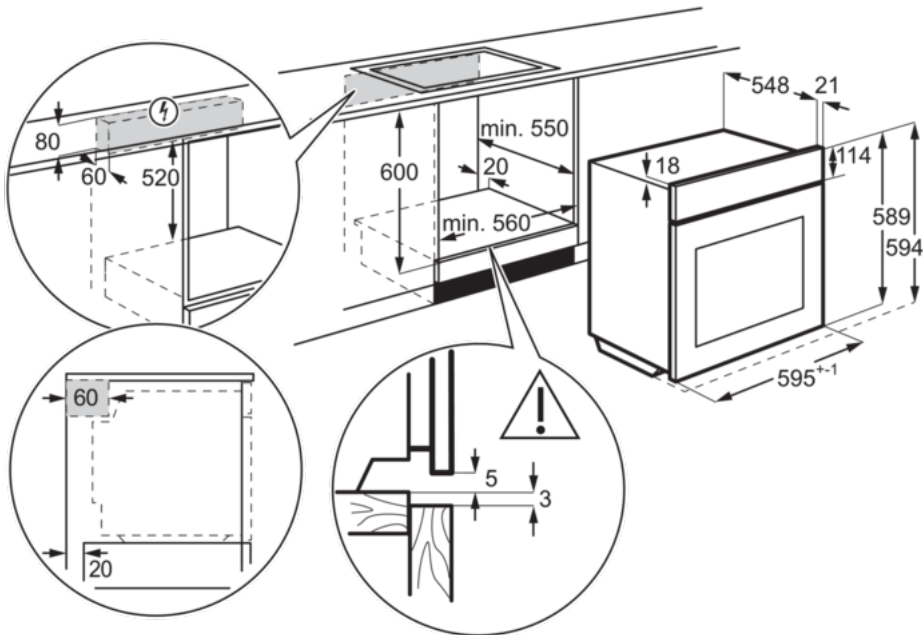

OKC8H31V BI Oven

PSGBOV180DE00006